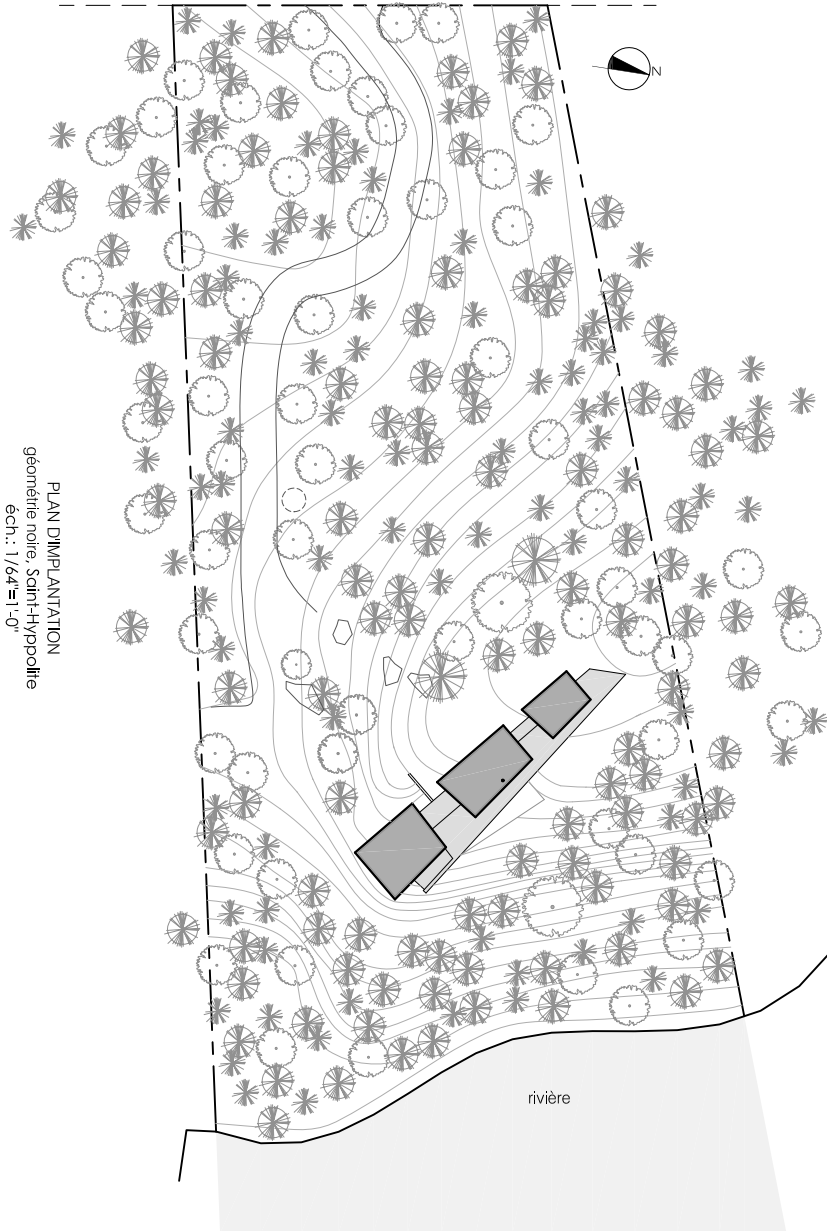

388 ième Avenue

PLAN DIMPLANTATION
géométrie noire, Saint-Hippolyte
éch.: 1/64"=1'-0"