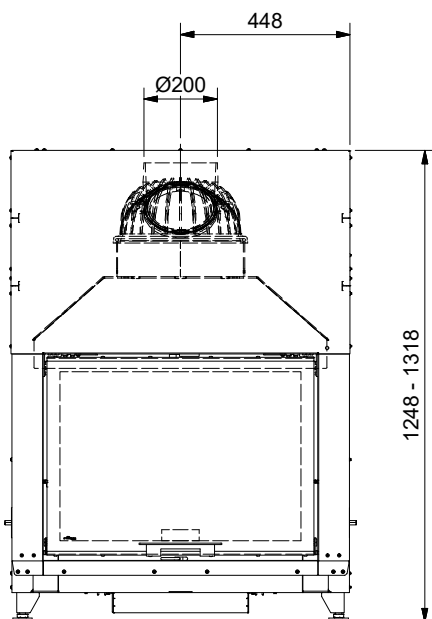

Frontansicht / Vue de face
Vista frontale / Front view

Seitenansicht / Vue de coté
Vista laterale / Side view

Aufsicht / Vue de haut
Vista dall'alto / View above

Grundriss Feuerstelle / Coupe sur foyer
Sezione al piano fuoco / Layout fireplace

- 1) Ø 150 mm Konvektionsluft / Air convection / Aria di convezione / Convection air
2) Ø 150 mm Verbrennungsluft / Air de combustion / Aria di combustione / Combustion air

Allgemeintoleranz / Tolerance générale / Tolleranza generale / Tolerance general ± 2 mm

Alle Masse in mm! Massänderungen vorbehalten / Dimensions en mm! Sous réserve de modifications / Tutte le misure indicate sono in mm! Mass change without notice

Typ **Violino 55x73 Gen.1**

Massblatt
Fiche de mesure
Scheda tecnica
Dimensional drawing

Zeichnungs Nr.

2016-00180

Revision

-

100 cm
80 cm
60 cm
40 cm
20 cm
0