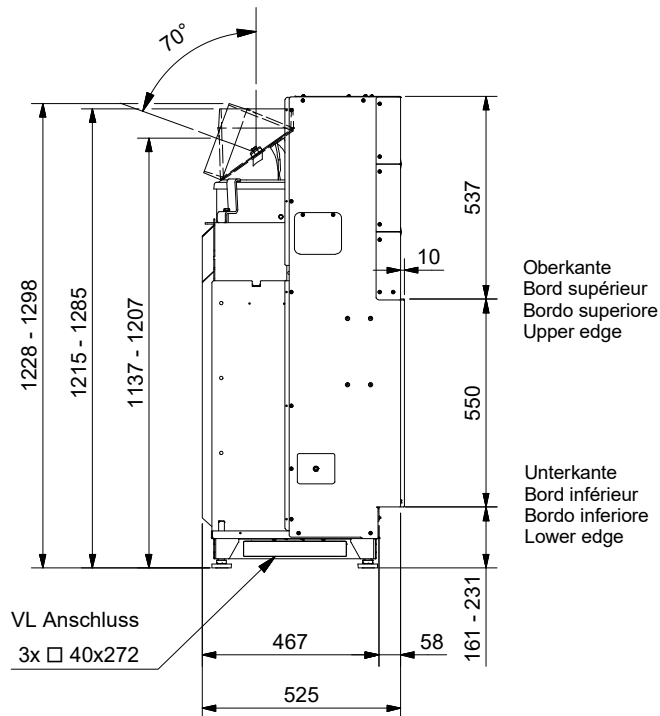

Frontansicht / Vue de face
Vista frontale / Front view

Seitenansicht / Vue de coté
Vista laterale / Side view

Aufsicht / Vue de haut
Vista dall'alto / View above

Grundriss Feuerstelle / Coupe sur foyer
Sezione al piano fuoco / Layout fireplace

- 1) Ø 150 mm Konvektionsluft / Air convection / Aria di convezione / Convection air
2) Ø 150 mm Verbrennungsluft / Air de combustion / Aria di combustione / Combustion air

Allgemeintoleranz / Tolerance générale / Tolleranza generale / Tolerance general ± 2 mm

Alle Masse in mm! Massänderungen vorbehalten / Dimensions en mm! Sous réserve de modifications / Tutte le misure indicate sono in mm! Mass change without notice

Typ **Violino 55x73 Gen.1**

Massblatt
Fiche de mesure
Scheda tecnica
Dimensional drawing

Zeichnungs Nr.

2016-00180

Revision

-

100 cm
80 cm
60 cm
40 cm
20 cm
0