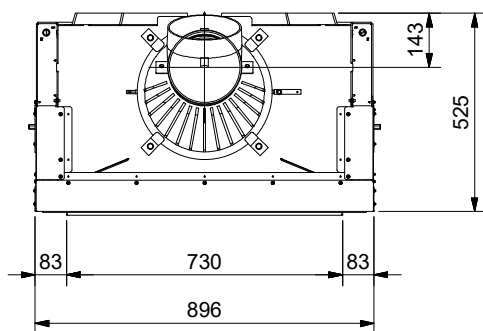

Aufsicht / Vue de haut
Vista dall'alto / View above