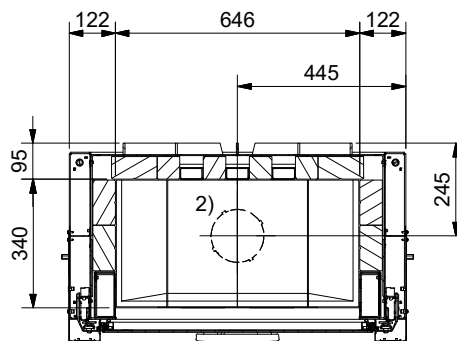

- 1) Ø 150 mm Konvektionsluft / Air convection / Aria di convezione / Convection air
2) Ø 150 mm Verbrennungsluft / Air de combustion / Aria di combustione / Combustion air

Allgemeintoleranz / Tolerance générale / Tolleranza generale / Tolerance general ± 2 mm

Alle Masse in mm! Massänderungen vorbehalten / Dimensions en mm! Sous réserve de modifications / Tutte le misure indicate sono in mm! Mass change without notice

Typ **Violino 55x73 Gen.1**

Massblatt
Fiche de mesure
Scheda tecnica
Dimensional drawing

Zeichnungs Nr.

2016-00180

Revision

-

100 cm
80 cm
60 cm
40 cm
20 cm
0