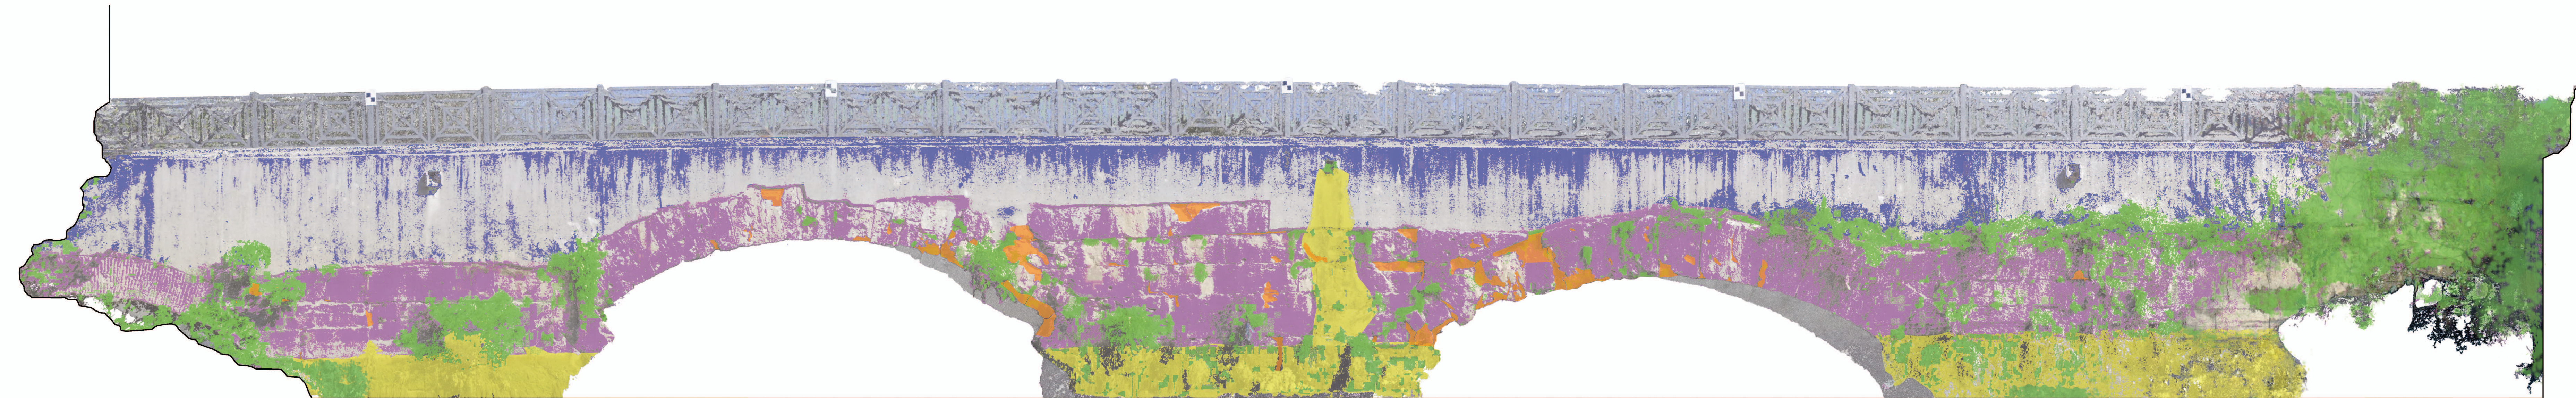

DEGRADO MATERICO DELLA TESSITURA MURARIA - ALLEGATO 2C

0 1 2 5 10m

PROSPETTO AA' SCALA 1:50