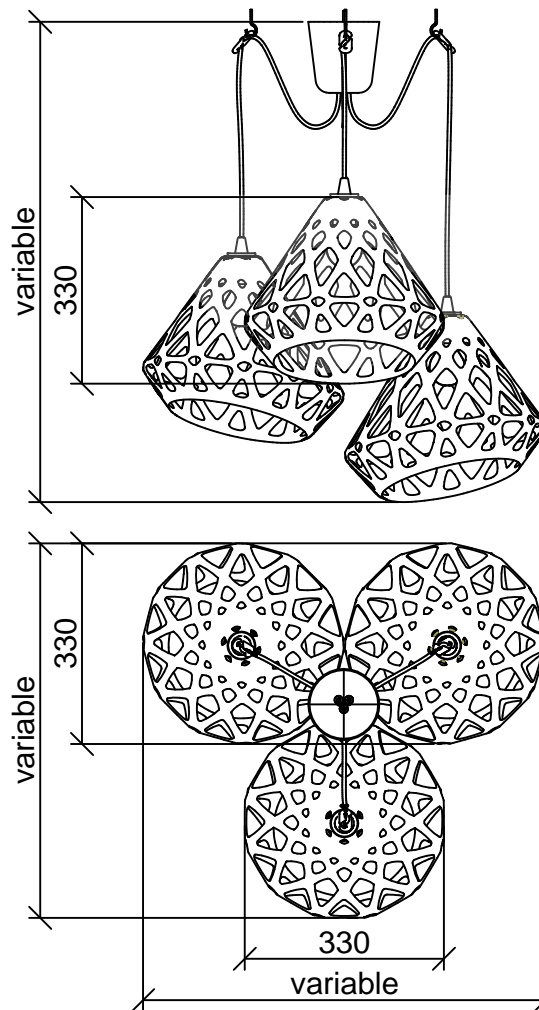

ZANA LIGHT люстра.

Размеры:

Плафон: L, W, H - 33 см.

Габаритные размеры могут варьироваться пользователем.

Комплект:

Плафон - 3 шт., патроны с проводами длиной 1.8 м.,
потолочные крючки 4 шт., инструкция.

Стоимость:

Одноцветная люстра **7800 руб.**

Трехцветная люстра **8600 руб.**

Нажмите для загрузки 3d & Cad