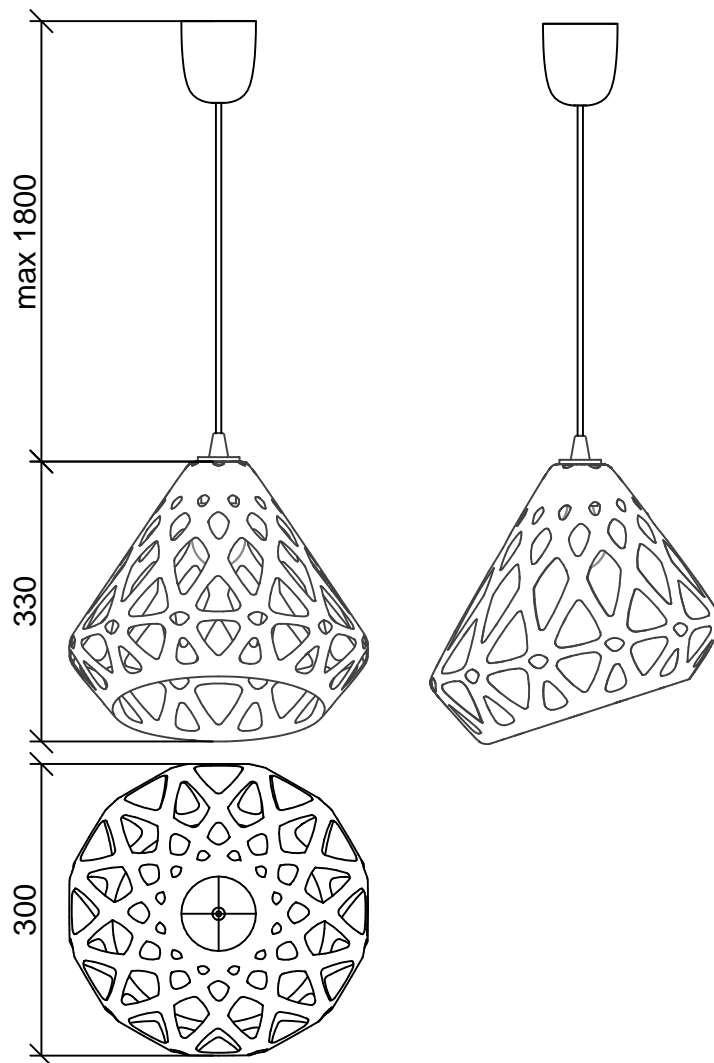

ZL bbp b

ZL dtp b

ZL pp b

ZL cp b

ZL brp b

ZL vp b

ZANA LIGHT подвес.

Размеры:

Плафон: L, W, H - 33 см.

Комплект:

Плафон, патрон с проводом 1.8 м,
потолочный крючок, инструкция.

Стоимость:

3200 руб.

Нажмите для загрузки 3d & Cad

Triple chandelier

lets
Do
this