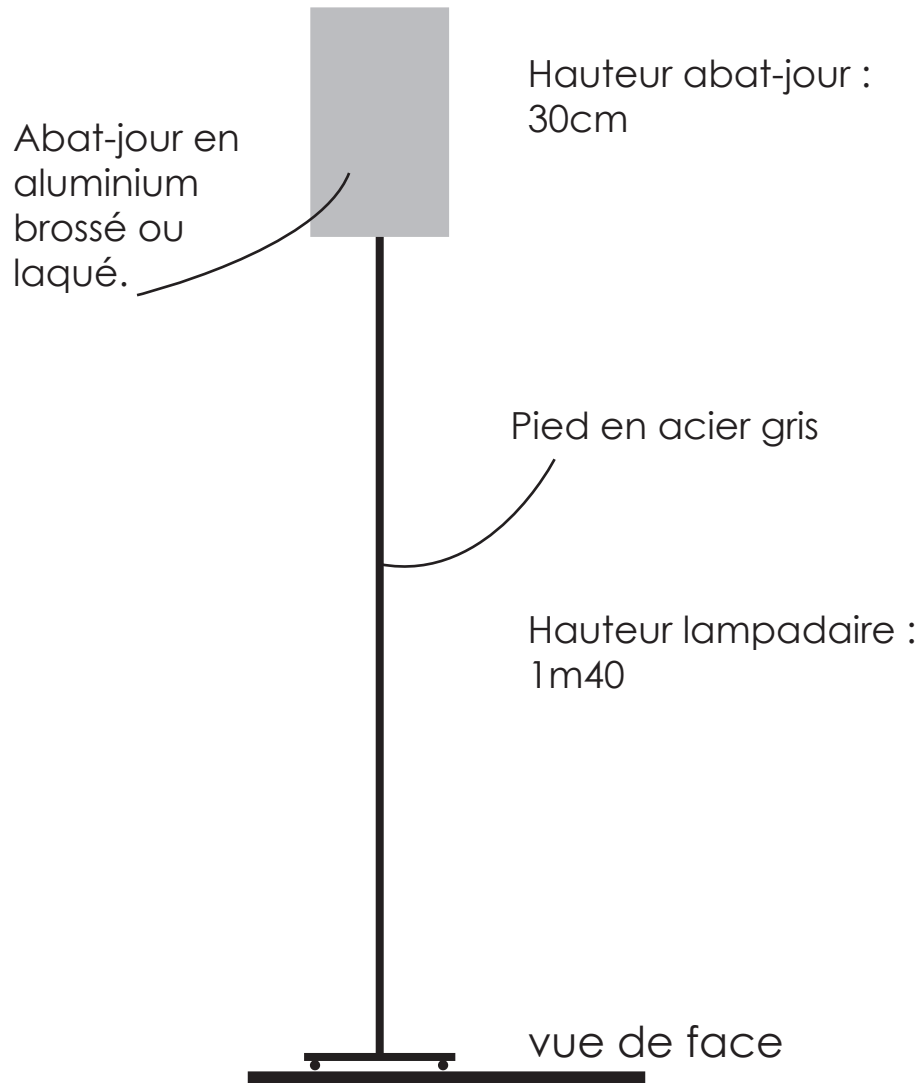

PROJET LAMPADAIRE POUR LES LOGES DU THEATRE

Dimensions abat-jour :
18cm*18cm hauteur : 30cm.

vue de dessus

DESCRIPTIF :

lampadaire pour la salle de petit déjeuner pour les chambres d'hôtes : les loges du théâtre.

Dimensions : hauteur totale : 1m40

dimensions abat-jour : 18 cm* 18cm hauteur : 30 cm.

Finitions : aluminium brossé ou laqué bleu horizon.

Motif : logo des chambres d'hôtes réalisé sur les 4 faces de l'abat jour.

MOTIF LOGO LES LOGES DU THEATRE A L'ECHELLE