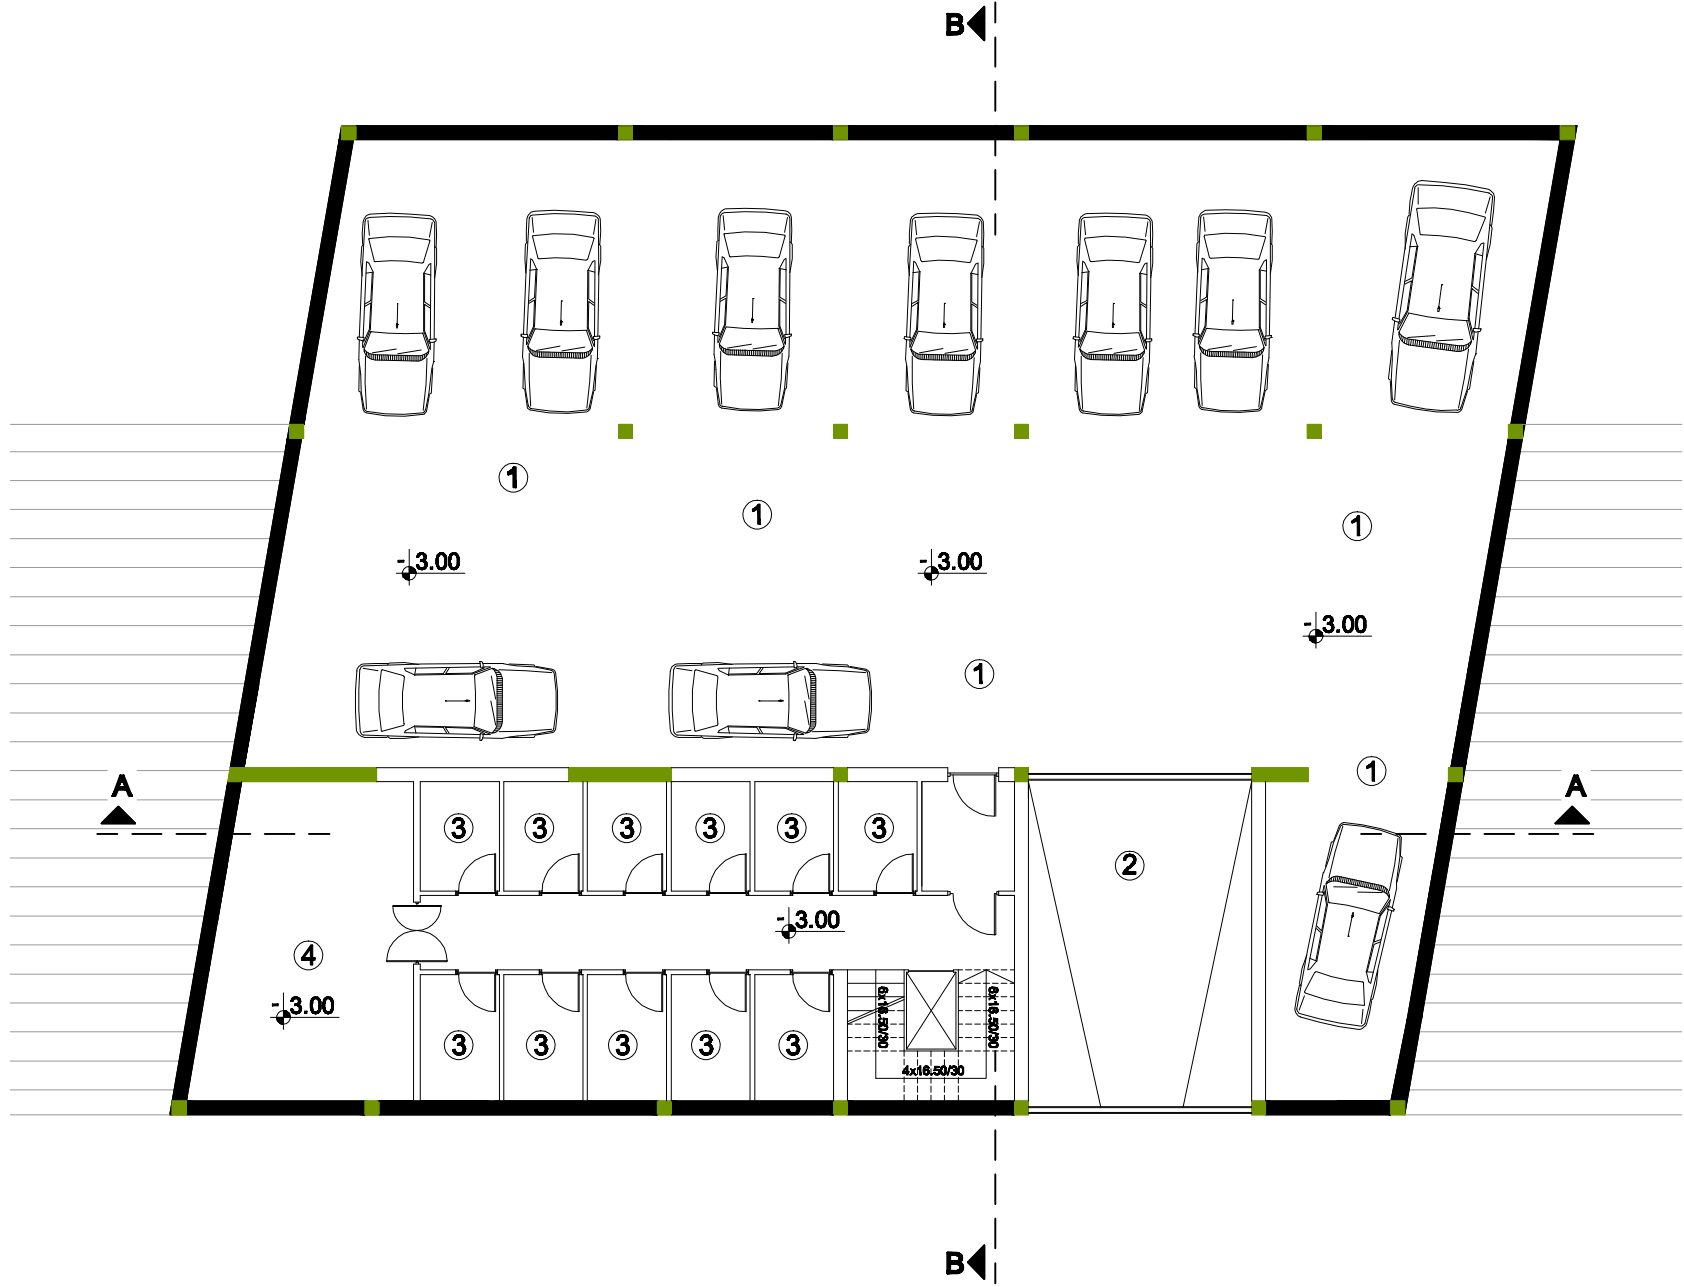

IDEJNO URBANISTIČKO - ARHITEKTONSKO REŠENJE STAMBENE ZGRADE

OSNOVA PODRUMA

LEGENDA

- 1. PODZEMNA GARAŽA
- 2. RAMPA
- 3. OSTAVE STANARA
- 4. TEHNIČKE PROSTORIJE

 SUSED