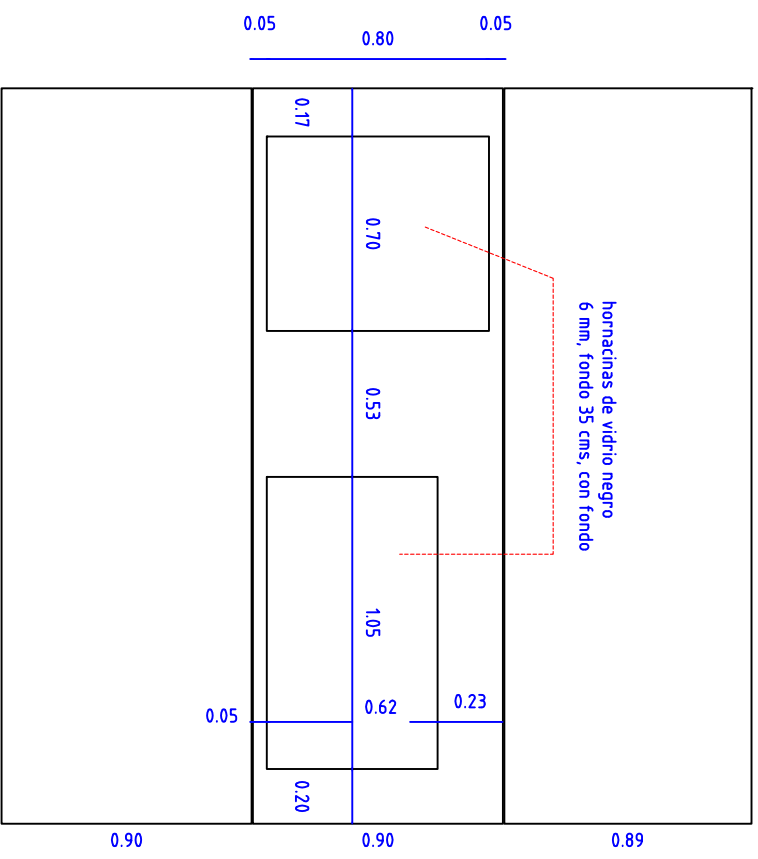

## Planta RECIBIDOR

## Alzado CABECERO DORM. MATRIMONIO

- × Cabecero de tres piezas formado por tableros de dm o melamina forrados con tela de chenilla gris.
- ×× Parte central de cabecero tiene cubos de vidrio negro con fondo CANTIDAD: 1 UD.