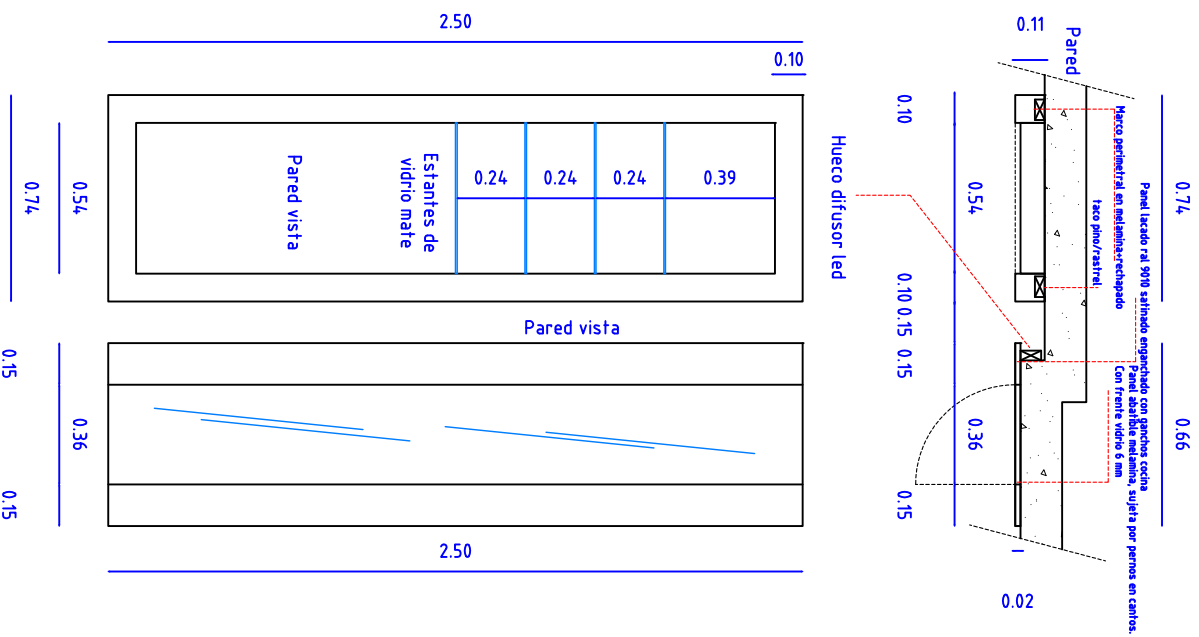

## Planta RECIBIDOR

## Alzado CABECERO DORM. MATRIMONIO

- × Cabecero de tres piezas formado por tableros de dm o melamina forrados con tela de chenilla gris.
- ×× Parte central de cabecero tiene cubos de vidrio negro con fondo CANTIDAD: 1 UD.