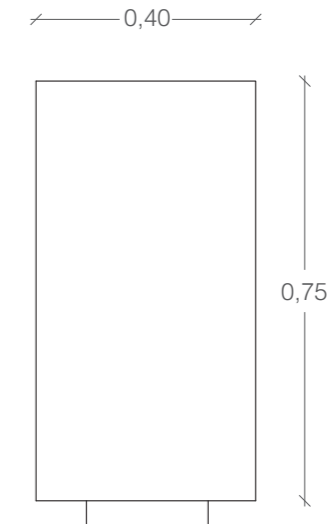

PORTABICICLETTE CITYSI  
mod. ARTU'\_ design Gibillero

PORTARIFIUTI METALCO  
mod. SPENCER\_ design Alfredo Tasca

Pianta

Prospetto frontale

Prospetto laterale

Pianta

Prospetto frontale

Prospetto laterale