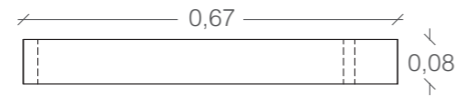

PORTABICICLETTE CITYSI  
mod. ARTU'\_ design Gibillero

PORTARIFIUTI METALCO  
mod. SPENCER\_ design Alfredo Tasca

Pianta

Prospetto frontale

Prospetto laterale

Pianta

Prospetto frontale

Prospetto laterale