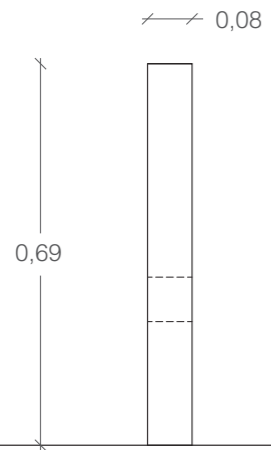

PORTABICICLETTE CITYSI  
mod. ARTU'\_ design Gibillero

PORTARIFIUTI METALCO  
mod. SPENCER\_ design Alfredo Tasca

Pianta

Prospetto frontale

Prospetto laterale

Pianta

Prospetto frontale

Prospetto laterale