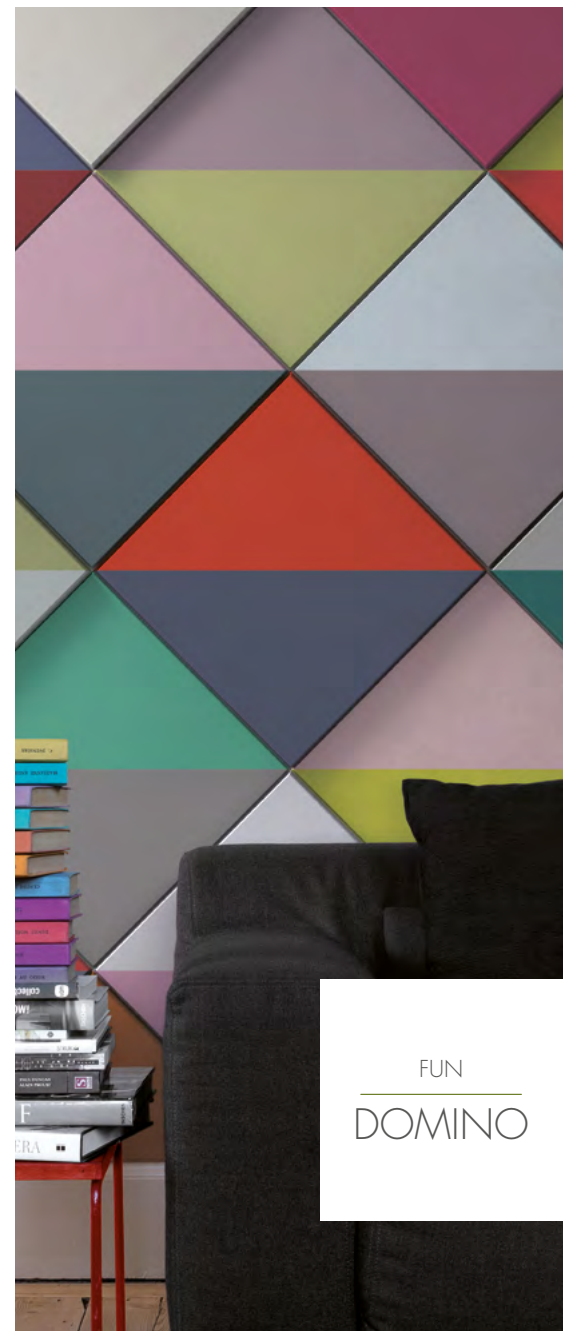

ARSTYL®

WALL PANELS

FUN
CUBE

Dare to rotate our ARSTYL® Wall Panels. Whether they're placed vertically, horizontally or at a 45° angle, our wall panels adapt to all your wishes and needs.

Girate i pannelli in tutti i sensi, posati verticalmente, orizzontalmente o ad angoli di 45 %, si adattano sempre al vostro estro creativo.

Atrévase con la rotación de los paneles ARSTYL®, en vertical, horizontal, en ángulo de 45°, nuestros paneles se adaptan a todas sus exigencias.

Atreve-se com a rotação dos painéis ARSTYL®. vertical, horizontal, em ângulo de 45°, os nossos painéis podem adaptar-se a todas as suas necessidades.

FUN
ICON

FUN
DOMINO