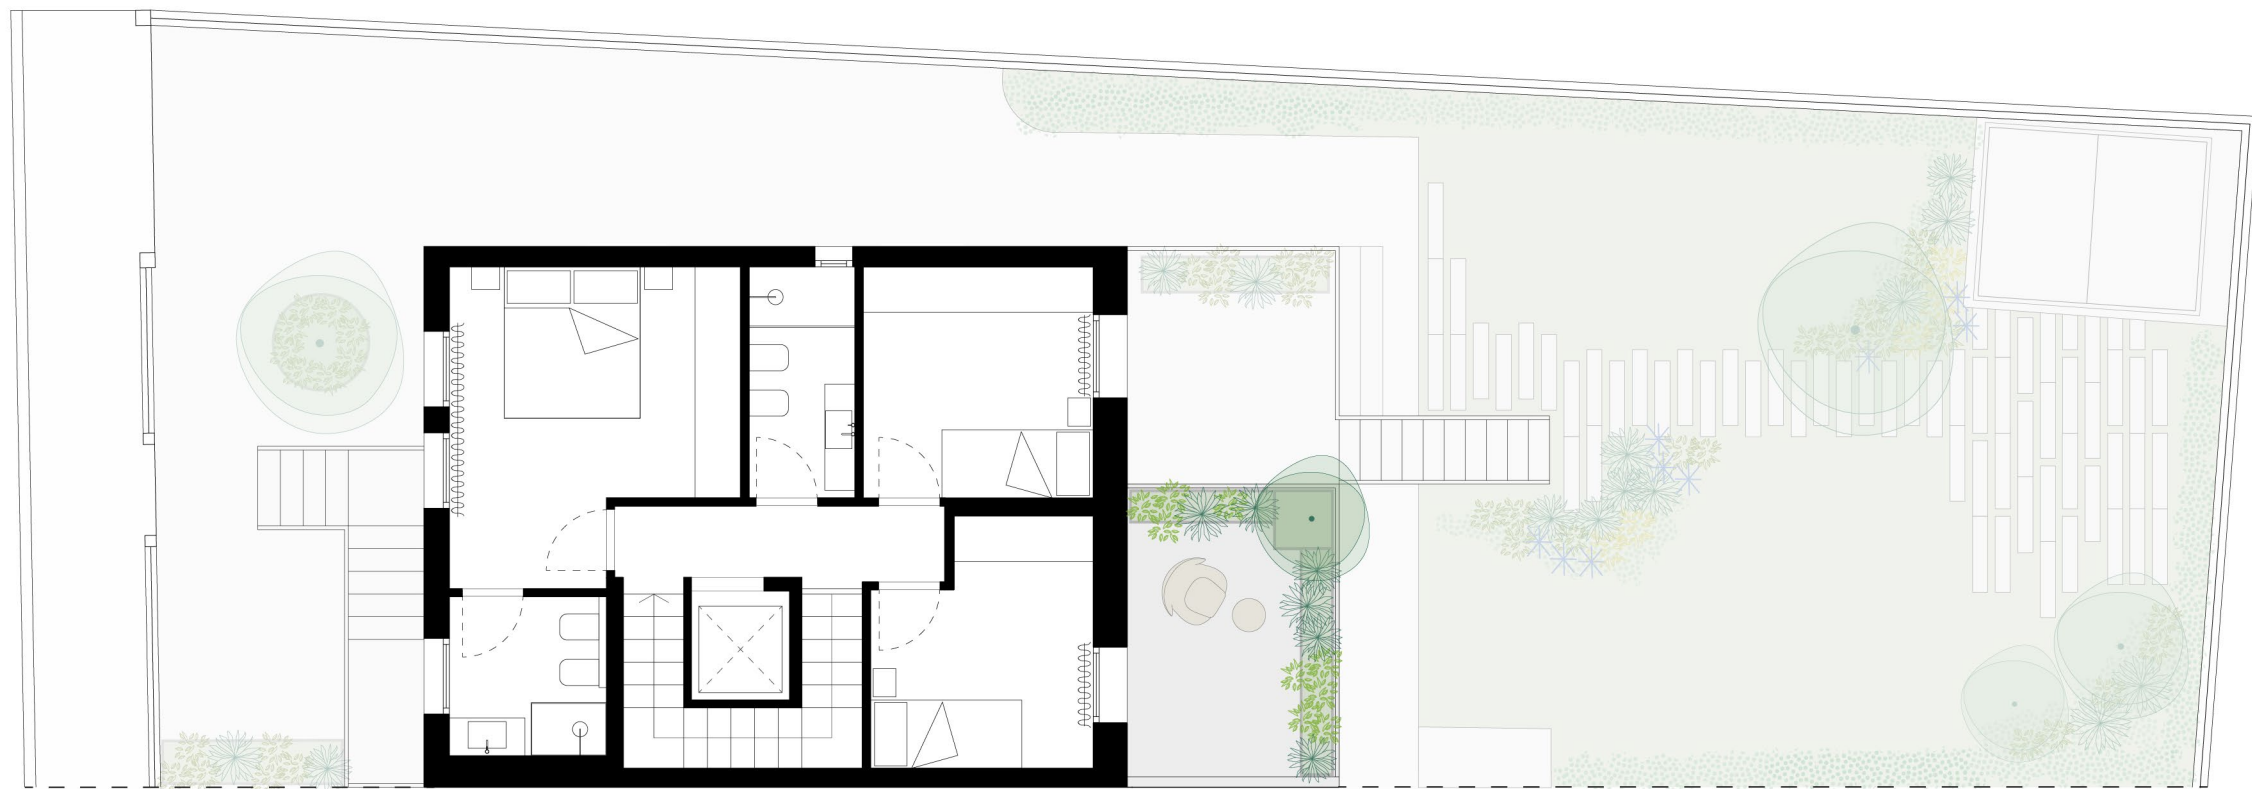

GMA STUDIO

2023 / CINZIA

Cinzia è un progetto cresciuto insieme alla luce del sole.

Progettarlo è stato un percorso di conoscenza e di gestione della luce all'interno dell'ambiente, completamente rivolto a sud con ampie vetrate.

Progetto del verde:
Cecilia Verdini Architetto del Paesaggio

Fotografie: Gianluca Gasperoni

© GMA STUDIO piano seminterrato

© GMA STUDIO piano terra

© GMA STUDIO piano primo

© Gianluca Gasperoni

© Gianluca Gasperoni