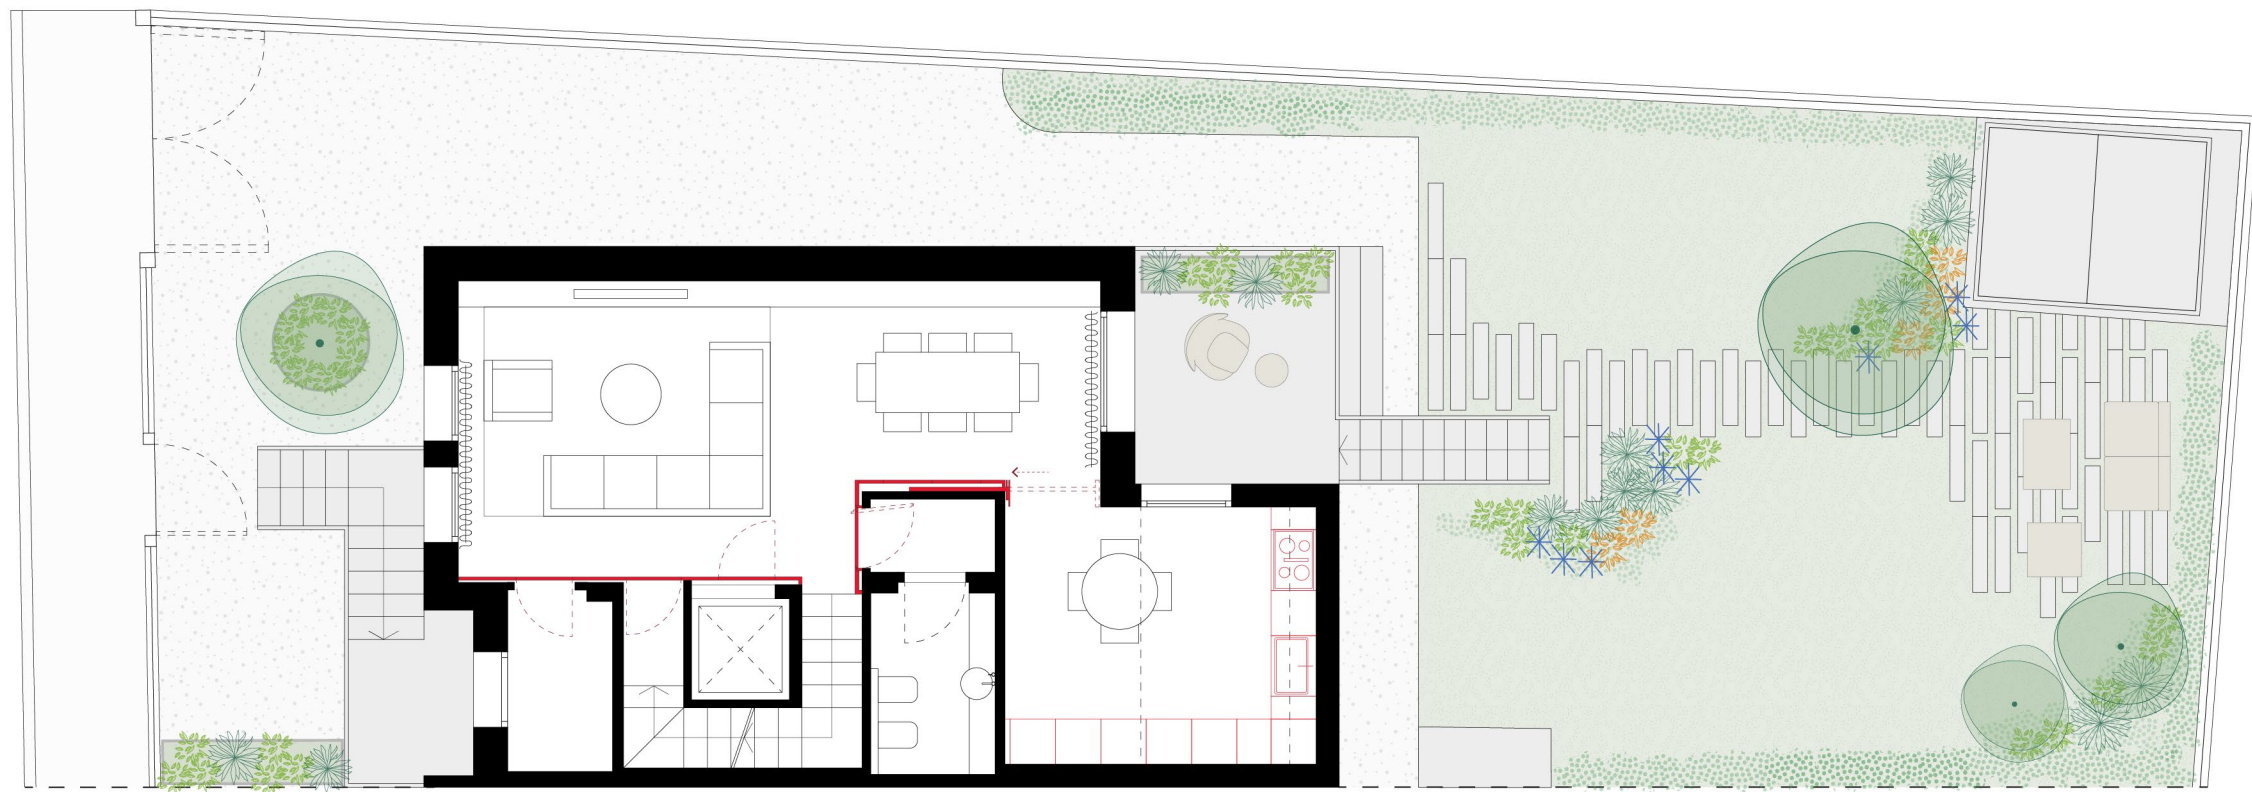

GMA STUDIO

2023 / CINZIA

Cinzia è un progetto cresciuto insieme alla luce del sole.

Progettarlo è stato un percorso di conoscenza e di gestione della luce all'interno dell'ambiente, completamente rivolto a sud con ampie vetrate.

Tendaggi morbidi e tenui filtrano la luce e lasciano spazio, all'occorrenza, a prospettive mirate sulle fioriere esterne trattate con essenze tipiche mediterranee.

Crediti

Progetto di interior design:
GMA STUDIO

Progetto del verde:
Cecilia Verdini Architetto del Paesaggio

Fotografie: Gianluca Gasperoni

© GMA STUDIO piano seminterrato

© GMA STUDIO piano terra

© GMA STUDIO piano primo

© Gianluca Gasperoni

© Gianluca Gasperoni