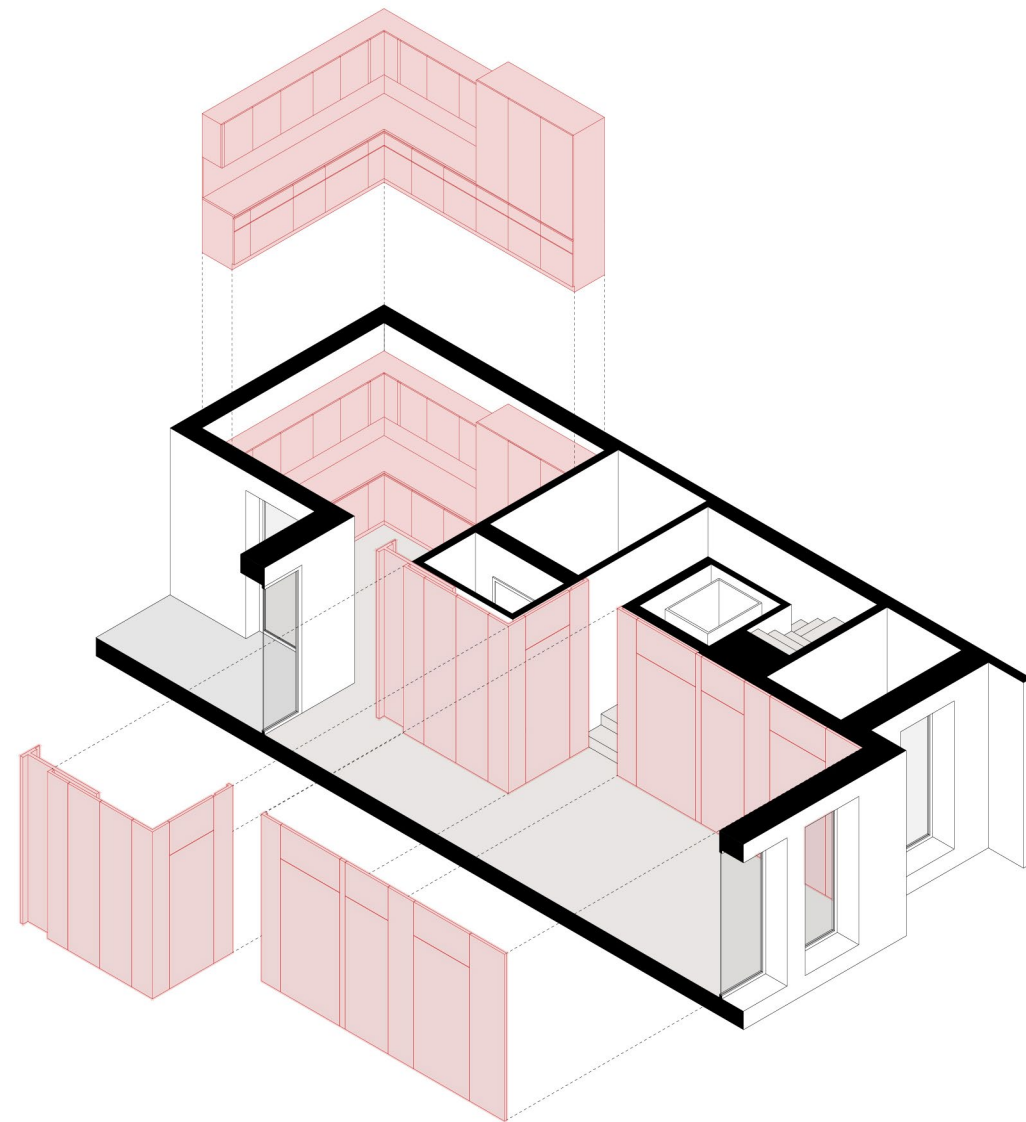

© Gianluca Gasperoni