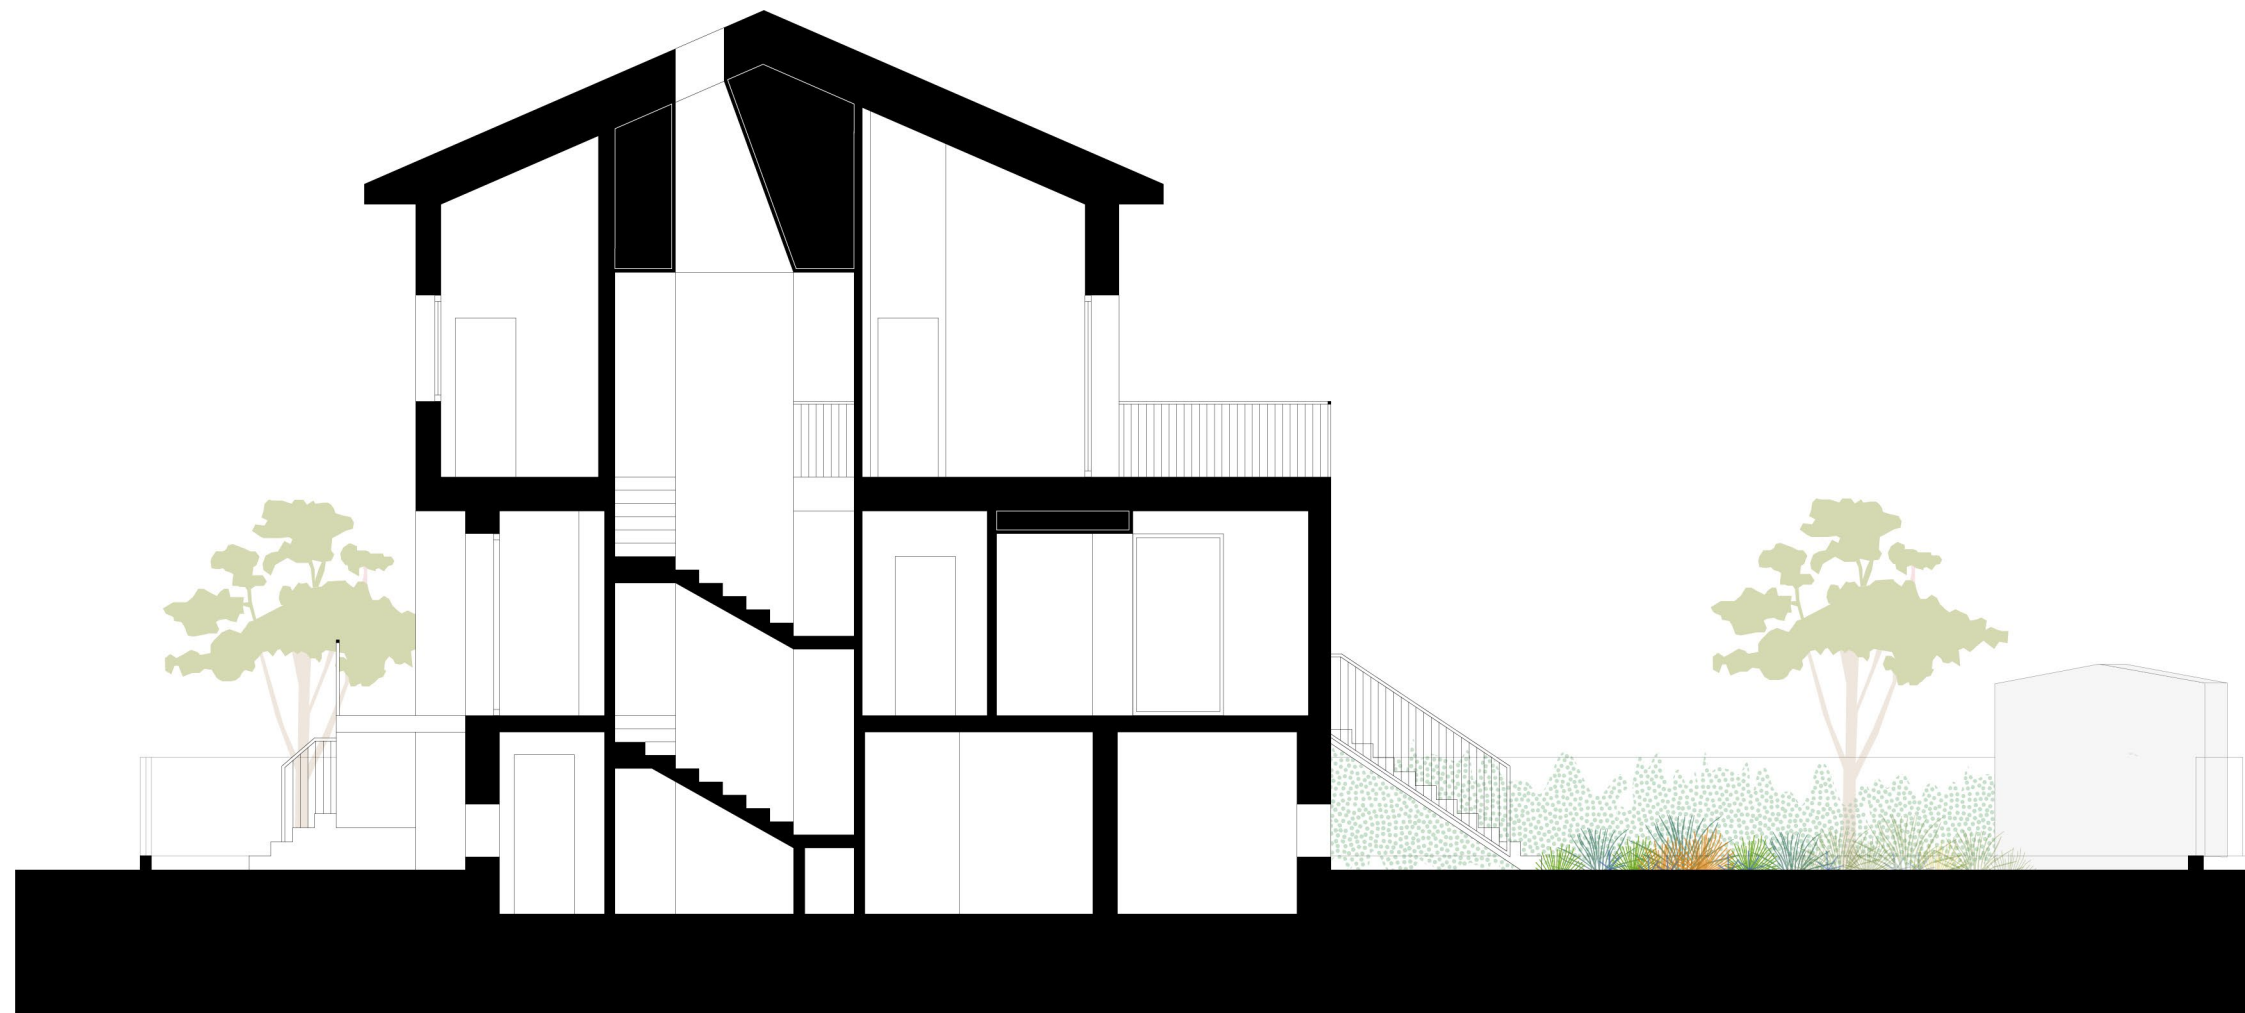

© Gianluca Gasperoni

© GMA STUDIO sezione