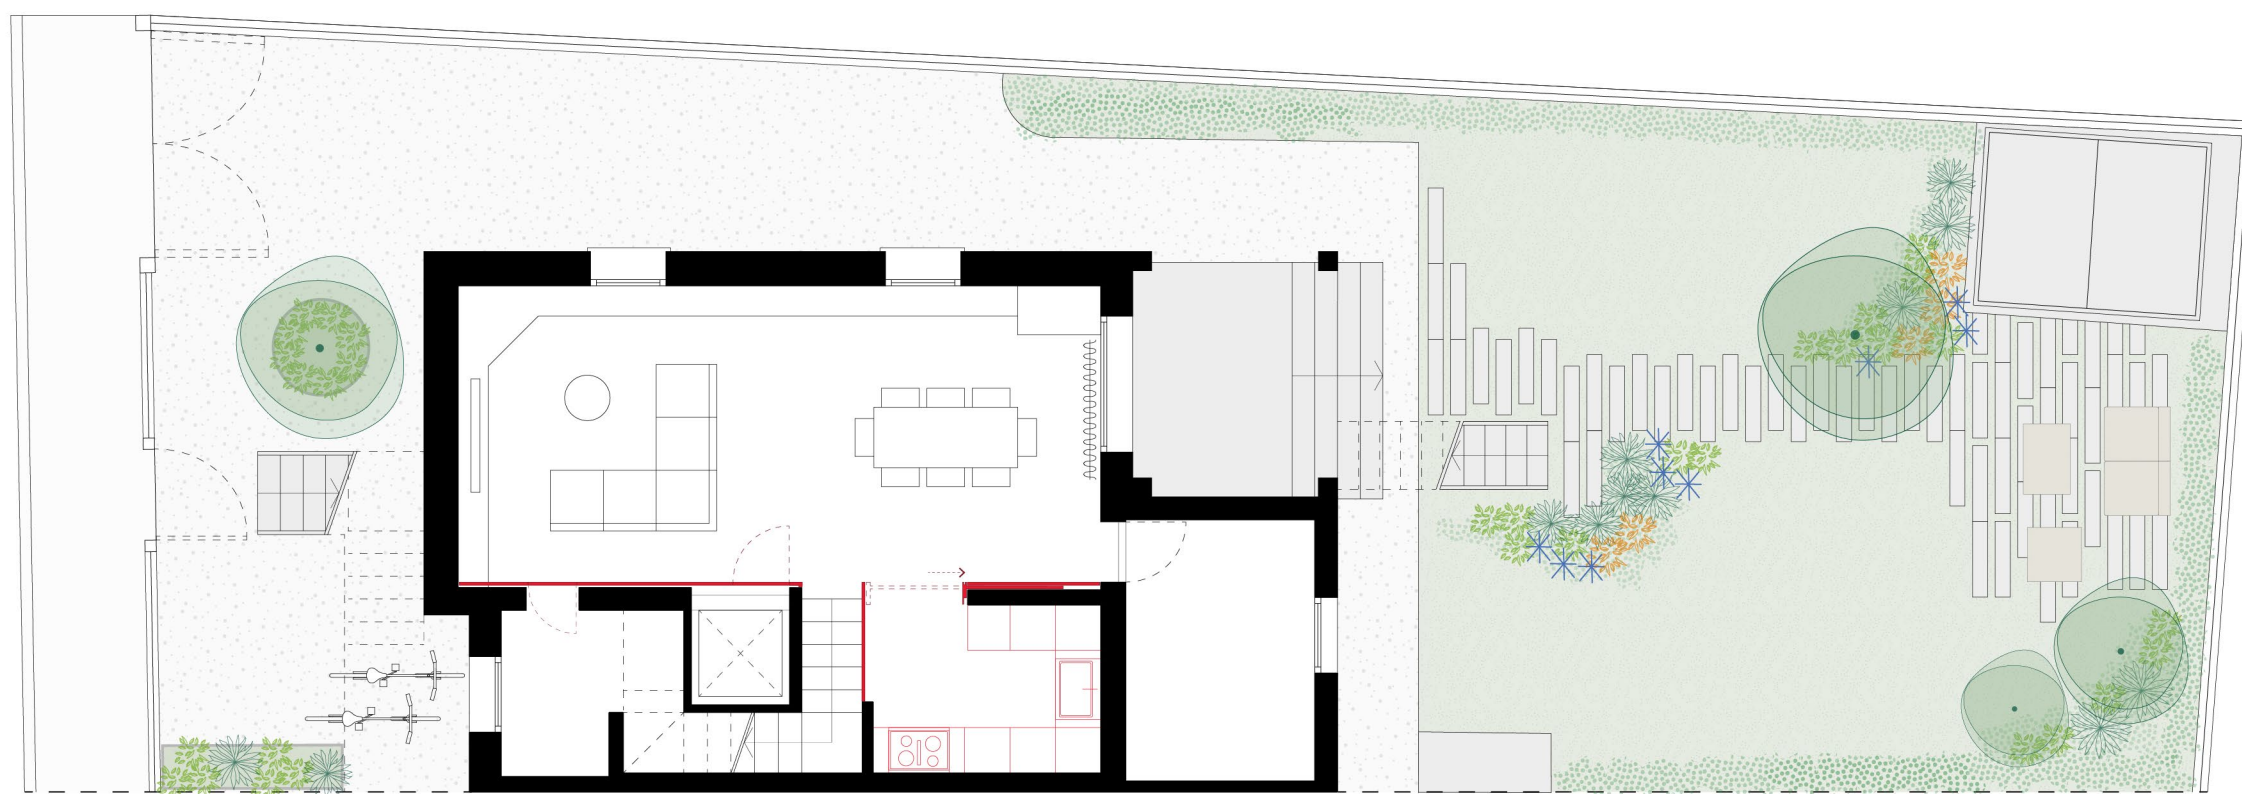

GMA STUDIO

2023 / CINZIA

Cinzia è un progetto cresciuto insieme alla luce del sole.

Progettarlo è stato un percorso di conoscenza e di gestione della luce all'interno dell'ambiente, completamente rivolto a sud con ampie vetrate.

La luce è diventata quindi occasione progettuale e le fotografie di Gianluca Gasperoni hanno saputo cogliere al meglio il suo valore.

Gli arredi sono intesi come elementi volumetrici, elementi che conformano lo spazio, assorbendo o riflettendo i raggi del sole.

Progetto del verde:
Cecilia Verdini Architetto del Paesaggio

Fotografie: Gianluca Gasperoni

© GMA STUDIO piano seminterrato

© GMA STUDIO piano terra

© GMA STUDIO piano primo

© Gianluca Gasperoni

© Gianluca Gasperoni