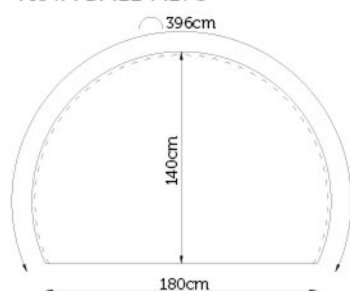

Modello	Tipo
Argonauta	Nicchia sensoriale dimensioni 130 cm x 90 cm x 200 cm altezza

### Dimensioni e ingombri (cm)

VISTA DALL' ALTO

VISTA FRONTALE

VISTA LATERALE

Nella pagina è indicata la versione con dimensioni e caratteristiche standard; per altre dimensioni o caratteristiche differenti è necessario richiedere un preventivo dedicato.

Modello	Tipo
Pedana vibrante semicircolare	Pedana dimensioni 180 cm x 140 cm x 16 cm altezza