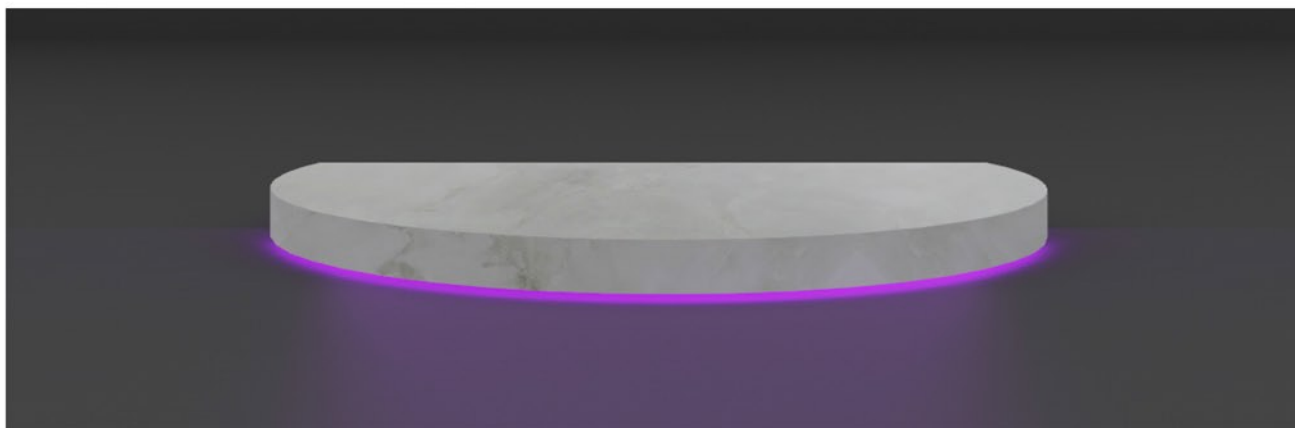

## PEDANA VIBRANTE

DU IT, nella ricerca delle innovazioni per il benessere, ha realizzato la PEDANA VIBRANTE, di forma curvilinea, con musica vibrazionale semplice all'uso ed altamente efficace sul corpo e sulla mente. La vibrazione corporea creata dalla musica è il miglior modo per una percezione di tipo tattile sensoriale, utile a favorire anche il drenaggio di liquidi e tossine. Si ricevono molteplici vantaggi dalla possibilità di percepire la musica dal punto di vista uditivo e tattile, sensazione che l'utente con disturbi di elaborazione sensoriale, è in grado di percepire come beneficio, per favorire il rilassamento mentale e fisico, attraverso la stimolazione sensoriale del corpo. La terapia della vibrazione può aiutare a controllare l'agitazione, fornendo input sensoriali che permettono all'utente di focalizzare e concentrarsi in modo più efficace. In molti casi sono uno strumento utilissimo per aiutare il fruitore a ritrovare lo stato di calma.