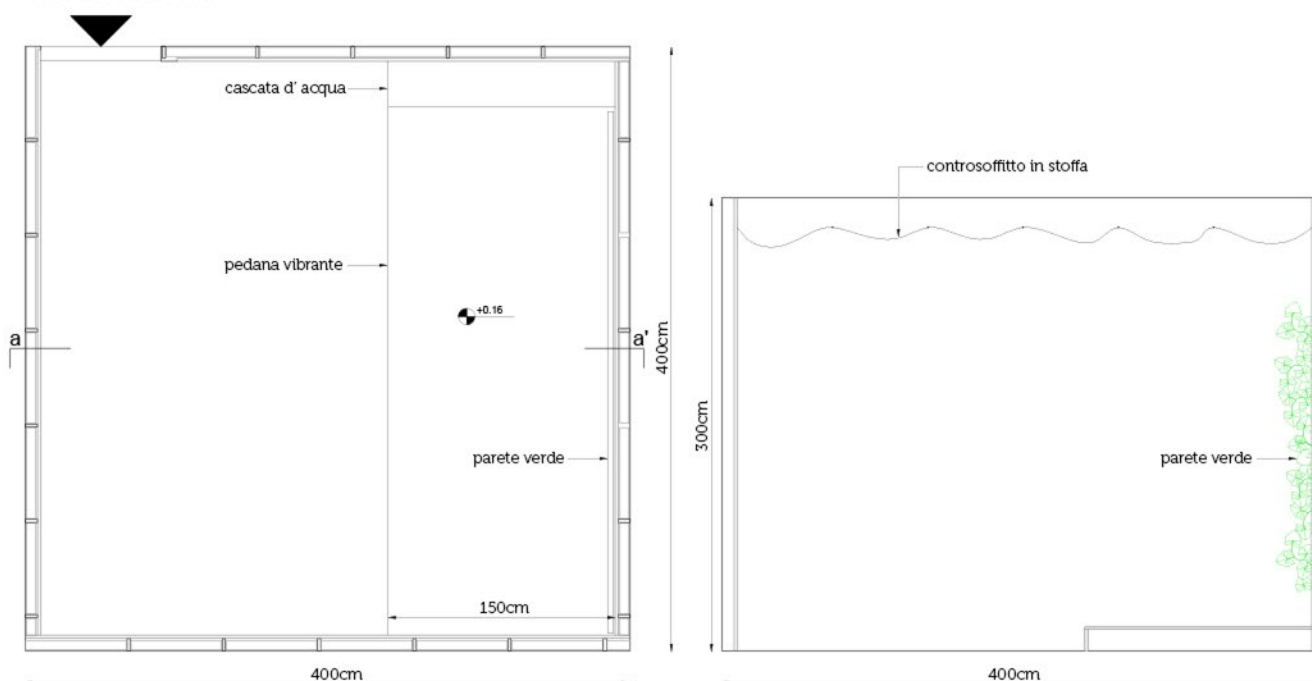

Modello	Tipo
L' Acqua	Stanza sensoriale dimensioni 400 cm x 400 cm x 300 cm altezza

### Dimensioni e ingombri (cm)

VISTA IN PIANTA

VISTA IN SEZIONE

Nella pagina è indicata la versione con dimensioni massime 400x400cm tutte le misure contenute in queste dimensioni non hanno sovrapprezzo; per altre dimensioni o caratteristiche differenti è necessario richiedere un preventivo dedicato.