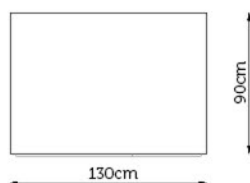

Modello	Tipo
Argonauta	Nicchia sensoriale dimensioni 130 cm x 90 cm x 200 cm altezza

Caratteristiche Tecniche Incluse

	Sistema di diffusione con cuffie audio		Sistema ALL IN ONE per ascolto musica da web o da dispositivi mobili via BLUETOOTH o WIFI
	Diffusore di aromi completo di ricarica profumata con essenza dedicata		Sistema cromoterapia led con telecomando per gestione indipendente del sistema
	iPad con Dock station da parete		Sistema di vibrazione sonora

	Descrizione
Optional dedicati	Sistema di diffusione aromi a quattro uscite con pulsantiera (ricariche incluse)
	Programmazione e settaggio di interfaccia di domotica per la gestione di: scenari di luce, sistema audio, proiezione di video e immagini (monitor compreso)
	Sistema di diffusione aromi integrato a 4 uscite (da implementare all'interfaccia domotica)

Dimensioni e ingombri (cm)

VISTA DALL' ALTO