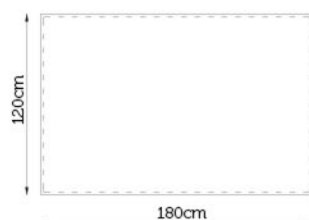

Modello	Tipo
Argonauta	Nicchia sensoriale dimensioni 130 cm x 90 cm x 200 cm altezza

Modello	Tipo
Pedana vibrante rettangolare	Pedana dimensioni 180 cm x 120 cm x 16 cm altezza

### Dimensioni e ingombri (cm)

VISTA DALL' ALTO

VISTA FRONTALE

VISTA LATERALE

Nella pagina è indicata la versione con dimensioni e caratteristiche standard; per altre dimensioni o caratteristiche differenti è necessario richiedere un preventivo dedicato.