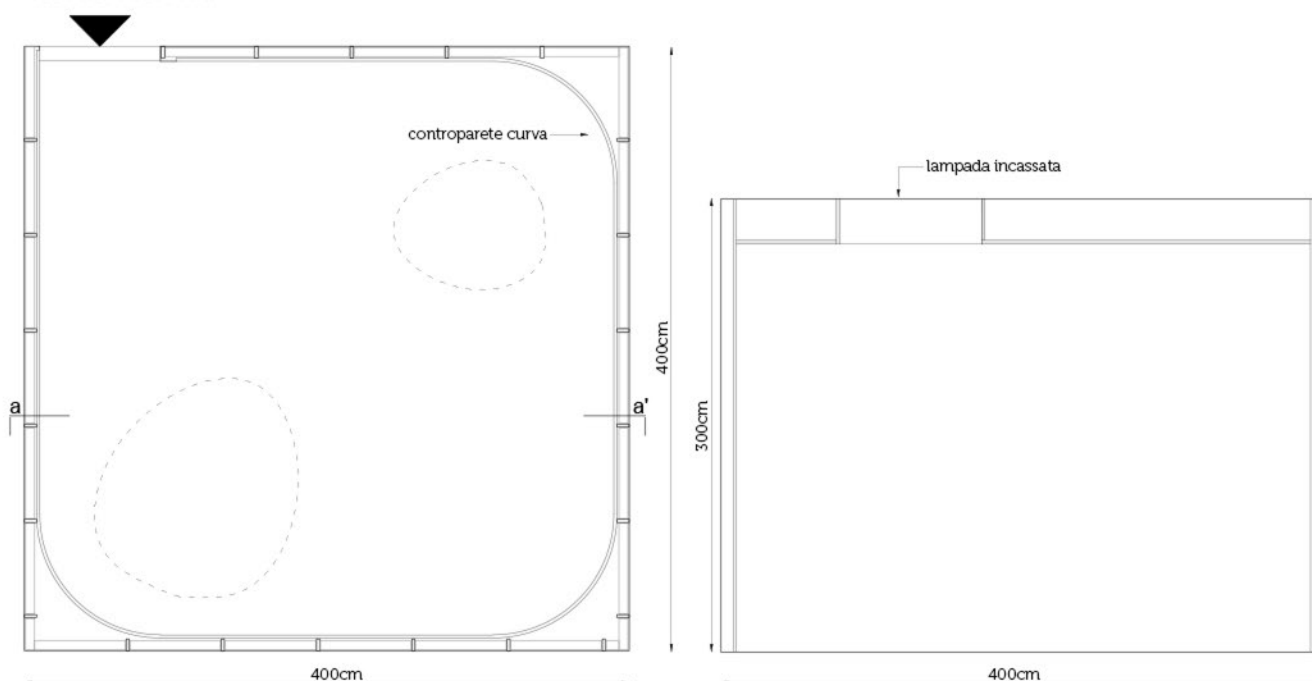

### Dimensioni e ingombri (cm)

VISTA IN PIANTA

VISTA IN SEZIONE

Nella pagina è indicata la versione con dimensioni massime 400x400cm tutte le misure contenute in queste dimensioni non hanno sovrapprezzo; per altre dimensioni o caratteristiche differenti è necessario richiedere un preventivo dedicato.

Modello	Tipo
Lo Spazio	Stanza sensoriale dimensioni 400 cm x 400 cm x 300 cm altezza