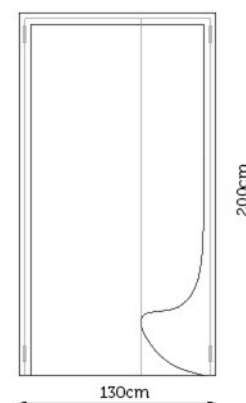

Modello	Tipo
Argonauta	Nicchia sensoriale dimensioni 130 cm x 90 cm x 200 cm altezza

### Dimensioni e ingombri (cm)

VISTA DALL' ALTO

VISTA LATERALE

VISTA FRONTALE

Nella pagina è indicata la versione con dimensioni massime, tutte le misure contenute in queste dimensioni non hanno sovrapprezzo; per altre dimensioni o caratteristiche differenti è necessario richiedere un preventivo dedicato.