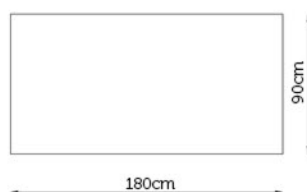

Modello	Tipo
Ombra	Nicchia sensoriale dimensioni 180 cm x 90 cm x 200 cm altezza

Caratteristiche Tecniche Incluse

	Diffusore circolare audio da incasso, 60 watt		Sistema ALL IN ONE per ascolto musica da web o da dispositivi mobili via BLUETOOTH o WIFI
	Diffusore di aromi completo di ricarica profumata con essenza dedicata		Sistema cromoterapia led con telecomando per gestione indipendente del sistema
	Cuscino in pelle ignifuga e sistema di chiusura attraverso tenda millefili		Sistema di vibrazione sonora

Optional dedicati	Descrizione
	Sistema di diffusione immagini attraverso Ipad Pro
	Sistema di diffusione aromi a quattro uscite con pulsantiera (ricariche incluse)
	Sistema di diffusione audio con cuffie
	Programmazione e settaggio di interfaccia di domotica per la gestione di: scenari di luce, sistema audio, proiezione di video e immagini (monitor compreso)
Sistema di diffusione aromi integrato a 4 uscite (da implementare all'interfaccia domotica)	

Dimensioni e ingombri (cm)

VISTA DALL' ALTO