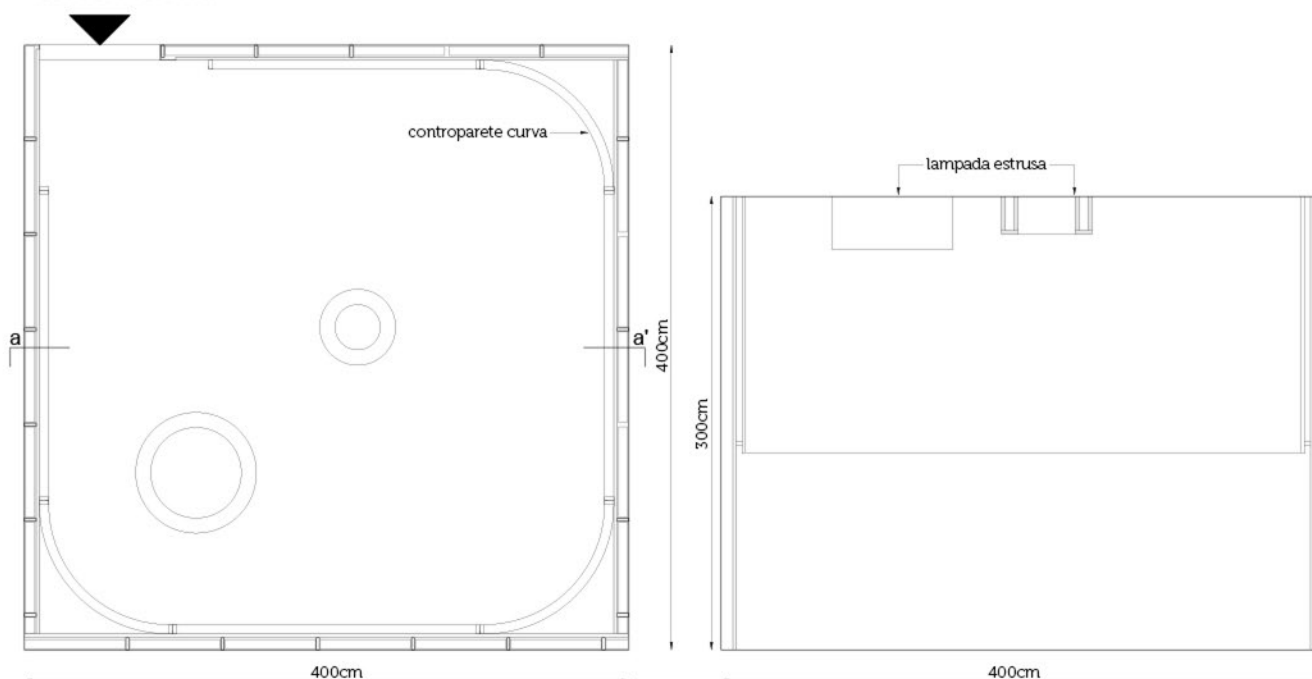

Modello	Tipo
L' Abbraccio	Stanza sensoriale dimensioni 400 cm x 400 cm x 300 cm altezza

### Dimensioni e ingombri (cm)

VISTA IN PIANTA

VISTA IN SEZIONE

Nella pagina è indicata la versione con dimensioni massime 400x400cm tutte le misure contenute in queste dimensioni non hanno sovrapprezzo; per altre dimensioni o caratteristiche differenti è necessario richiedere un preventivo dedicato.