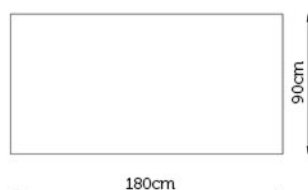

Modello	Tipo
Cellula	Nicchia sensoriale dimensioni 180 cm x 90 cm x 200 cm altezza

Caratteristiche Tecniche Incluse

	Diffusore circolare audio da incasso, 60 watt		Sistema ALL IN ONE per ascolto musica da web o da dispositivi mobili via BLUETOOTH o WIFI
	Diffusore di aromi completo di ricarica profumata con essenza dedicata		Sistema cromoterapia led con telecomando per gestione indipendente del sistema
	Cuscino in pelle ignifuga e sistema di chiusura attraverso tenda millefili		Sistema di vibrazione sonora

Optional dedicati	Descrizione
	Sistema di diffusione immagini attraverso Ipad Pro
	Sistema di diffusione aromi a quattro uscite con pulsantiera (ricariche incluse)
	Sistema di diffusione audio con cuffie
	Programmazione e settaggio di interfaccia di domotica per la gestione di: scenari di luce, sistema audio, proiezione di video e immagini (monitor compreso)
Sistema di diffusione aromi integrato a 4 uscite (da implementare all'interfaccia domotica)	

Dimensioni e ingombri (cm)

VISTA DALL' ALTO