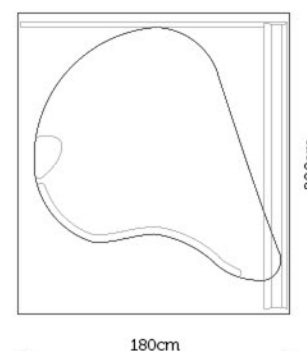

### Dimensioni e ingombri (cm)

VISTA DALL' ALTO

VISTA LATERALE

VISTA FRONTALE

Nella pagina è indicata la versione con dimensioni massime, tutte le misure contenute in queste dimensioni non hanno sovrapprezzo; per altre dimensioni o caratteristiche differenti è necessario richiedere un preventivo dedicato.

Modello	Tipo
Argonauta	Nicchia sensoriale dimensioni 130 cm x 90 cm x 200 cm altezza