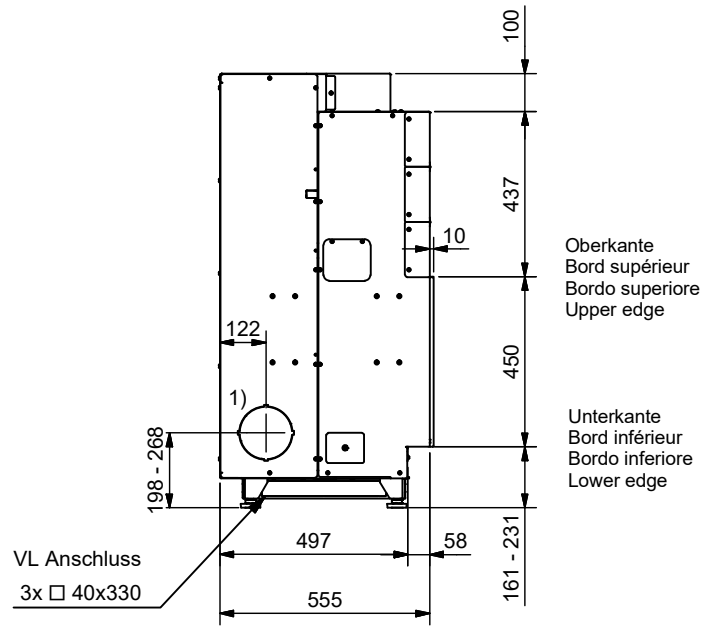

Frontansicht / Vue de face  
Vista frontale / Front view

Seitenansicht / Vue de coté  
Vista laterale / Side view

Aufsicht / Vue de haut  
Vista dall'alto / View above

Grundriss Feuerstelle / Coupe sur foyer  
Sezione al piano fuoco / Layout fireplace

- 1) Ø 150 mm Konvektionsluft / Air convection / Aria di convezione / Convection air  
2) Ø 150 mm Verbrennungsluft / Air de combustion / Aria di combustione / Combustion air

Allgemeintoleranz / Tolerance générale / Tolleranza generale / Tolerance general ± 2 mm

Typ **Violino 45x80 Gen.1**

Art. Nr. 11.40.2015-01150

Status Freigegeben

Massblatt  
Fiche de mesure  
Scheda tecnica  
Dimensional drawing

Massstab  
Echelle  
Scala  
Scale  
1:20

Rüegg Cheminée AG  
Schwäntemos 4  
CH-8126 Zumikon