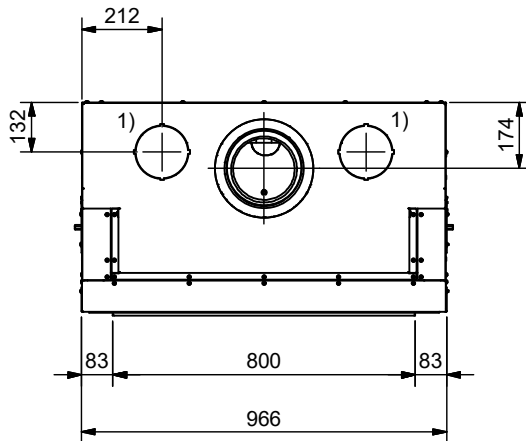

Frontansicht / Vue de face  
Vista frontale / Front view

Seitenansicht / Vue de coté  
Vista laterale / Side view

Aufsicht / Vue de haut  
Vista dall'alto / View above

Grundriss Feuerstelle / Coupe sur foyer  
Sezione al piano fuoco / Layout fireplace

- 1) Ø 150 mm Konvektionsluft / Air convection / Aria di convezione / Convection air  
2) Ø 150 mm Verbrennungsluft / Air de combustion / Aria di combustione / Combustion air

Allgemeintoleranz / Tolerance générale / Tolleranza generale / Tolerance general ± 2 mm

Typ **Violino 45x80 Gen.1**

Art. Nr. 11.40.2015-01150

Status Freigegeben

Massblatt  
Fiche de mesure  
Scheda tecnica  
Dimensional drawing

Massstab  
Echelle  
Scala  
Scale  
1:20

Rüegg Cheminée AG  
Schwäntemos 4  
CH-8126 Zumikon