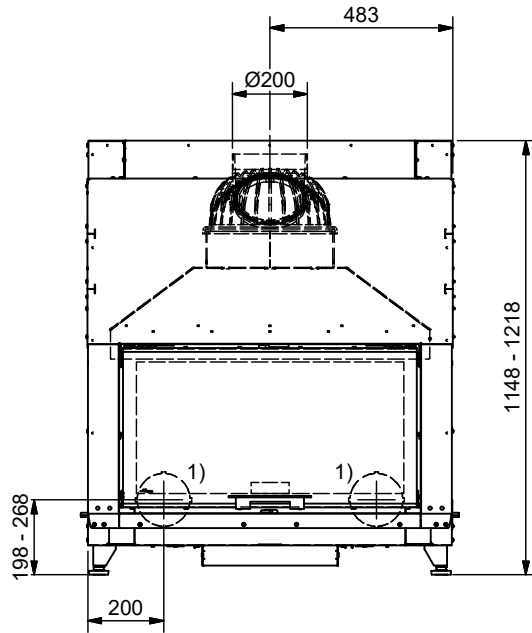

Frontansicht / Vue de face  
Vista frontale / Front view

Seitenansicht / Vue de coté  
Vista laterale / Side view

Aufsicht / Vue de haut  
Vista dall'alto / View above

Grundriss Feuerstelle / Coupe sur foyer  
Sezione al piano fuoco / Layout fireplace

- 1) Ø 150 mm Konvektionsluft / Air convection / Aria di convezione / Convection air  
2) Ø 150 mm Verbrennungsluft / Air de combustion / Aria di combustione / Combustion air

Allgemeintoleranz / Tolerance générale / Tolleranza generale / Tolerance general ± 2 mm

Typ **Violino 45x80 Gen.1**

Art. Nr. 11.40.2015-01150

Status Freigegeben

Massblatt  
Fiche de mesure  
Scheda tecnica  
Dimensional drawing

Massstab  
Echelle  
Scala  
Scale  
1:20

Rüegg Cheminée AG  
Schwäntemos 4  
CH-8126 Zumikon