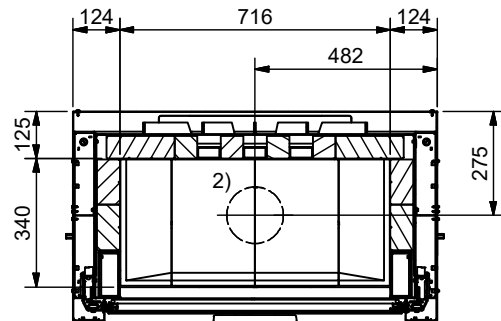

Frontansicht / Vue de face  
Vista frontale / Front view

Seitenansicht / Vue de coté  
Vista laterale / Side view

Aufsicht / Vue de haut  
Vista dall'alto / View above

Grundriss Feuerstelle / Coupe sur foyer  
Sezione al piano fuoco / Layout fireplace

- 1) Ø 150 mm Konvektionsluft / Air convection / Aria di convezione / Convection air  
2) Ø 150 mm Verbrennungsluft / Air de combustion / Aria di combustione / Combustion air

Allgemeintoleranz / Tolerance générale / Tolleranza generale / Tolerance general ± 2 mm

Typ **Violino 45x80 Gen.1**

Art. Nr. 11.40.2015-01150

Status Freigegeben

Massblatt  
Fiche de mesure  
Scheda tecnica  
Dimensional drawing

Massstab  
Echelle  
Scala  
Scale  
1:20

Rüegg Cheminée AG  
Schwäntemos 4  
CH-8126 Zumikon