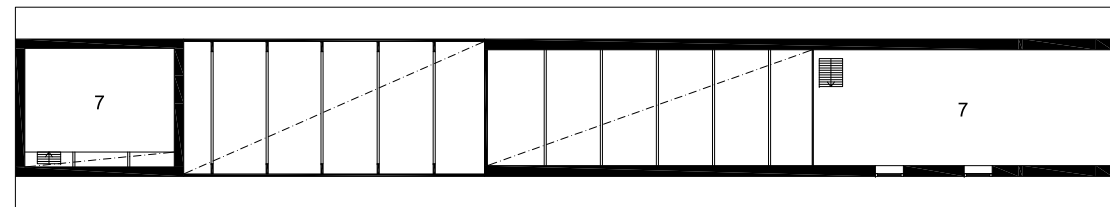

NEDRE PLAN
SKALA 1:200

LOFT
SKALA 1:200

- PLAN 1:200**
- 1. UTERUM
 - 2. ALLRUM / KÖK / MATPLATS
 - 3. BADRUM
 - 4. SOVRUM
 - 5. GÄSTRUM
 - 6. WC
 - 7. LOFT

enflo arkitekter st eriksgatan 48c
112 34 stockholm
tel: 0709 566373
email: jens@enflo.se