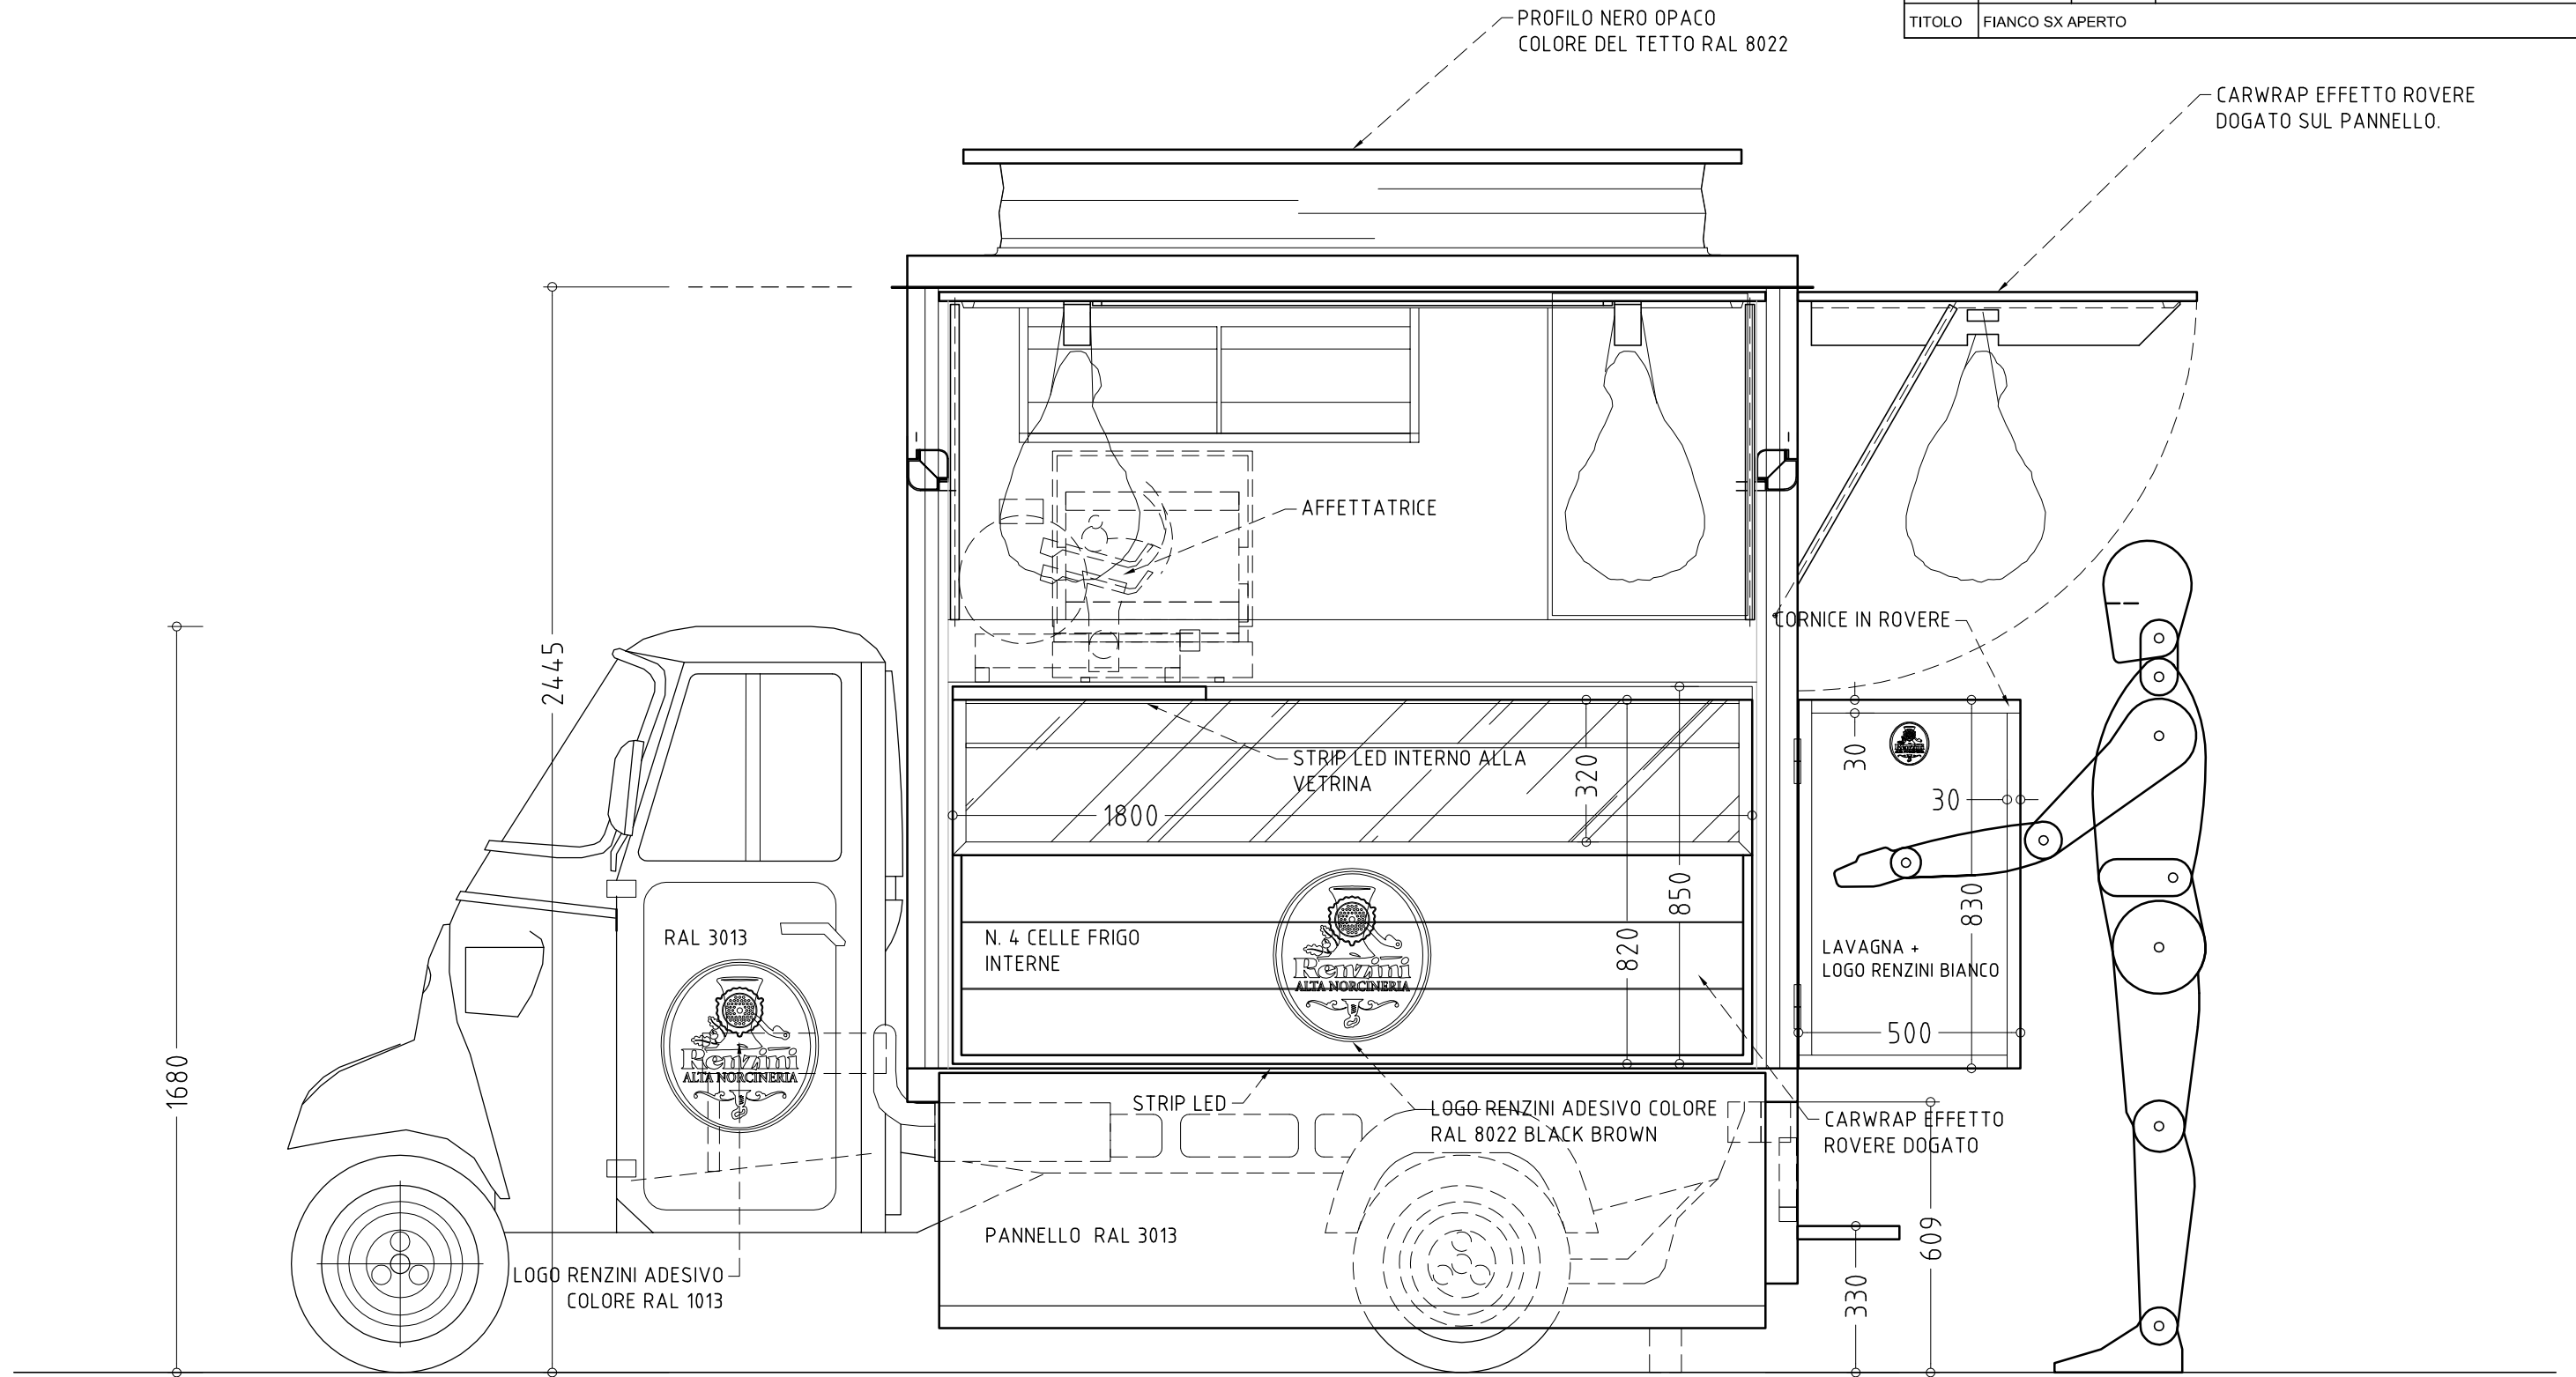

PROG.	NORCINAPE		
	Emissione	02.09.014	
SCALA	1:15	Revisione	20.12.014
TITOLO	FIANCO SX APERTO		

FIANCO APERTO

Questo elaborato è di proprietà dell'Arch. Francesca Nobiletti e con essa della Renzini S.p.A. pertanto non può essere riprodotto nè integralmente, nè in parte senza l'autorizzazione scritta dello stesso. Da non utilizzare per scopi diversi da quelli per cui è stato fornito.