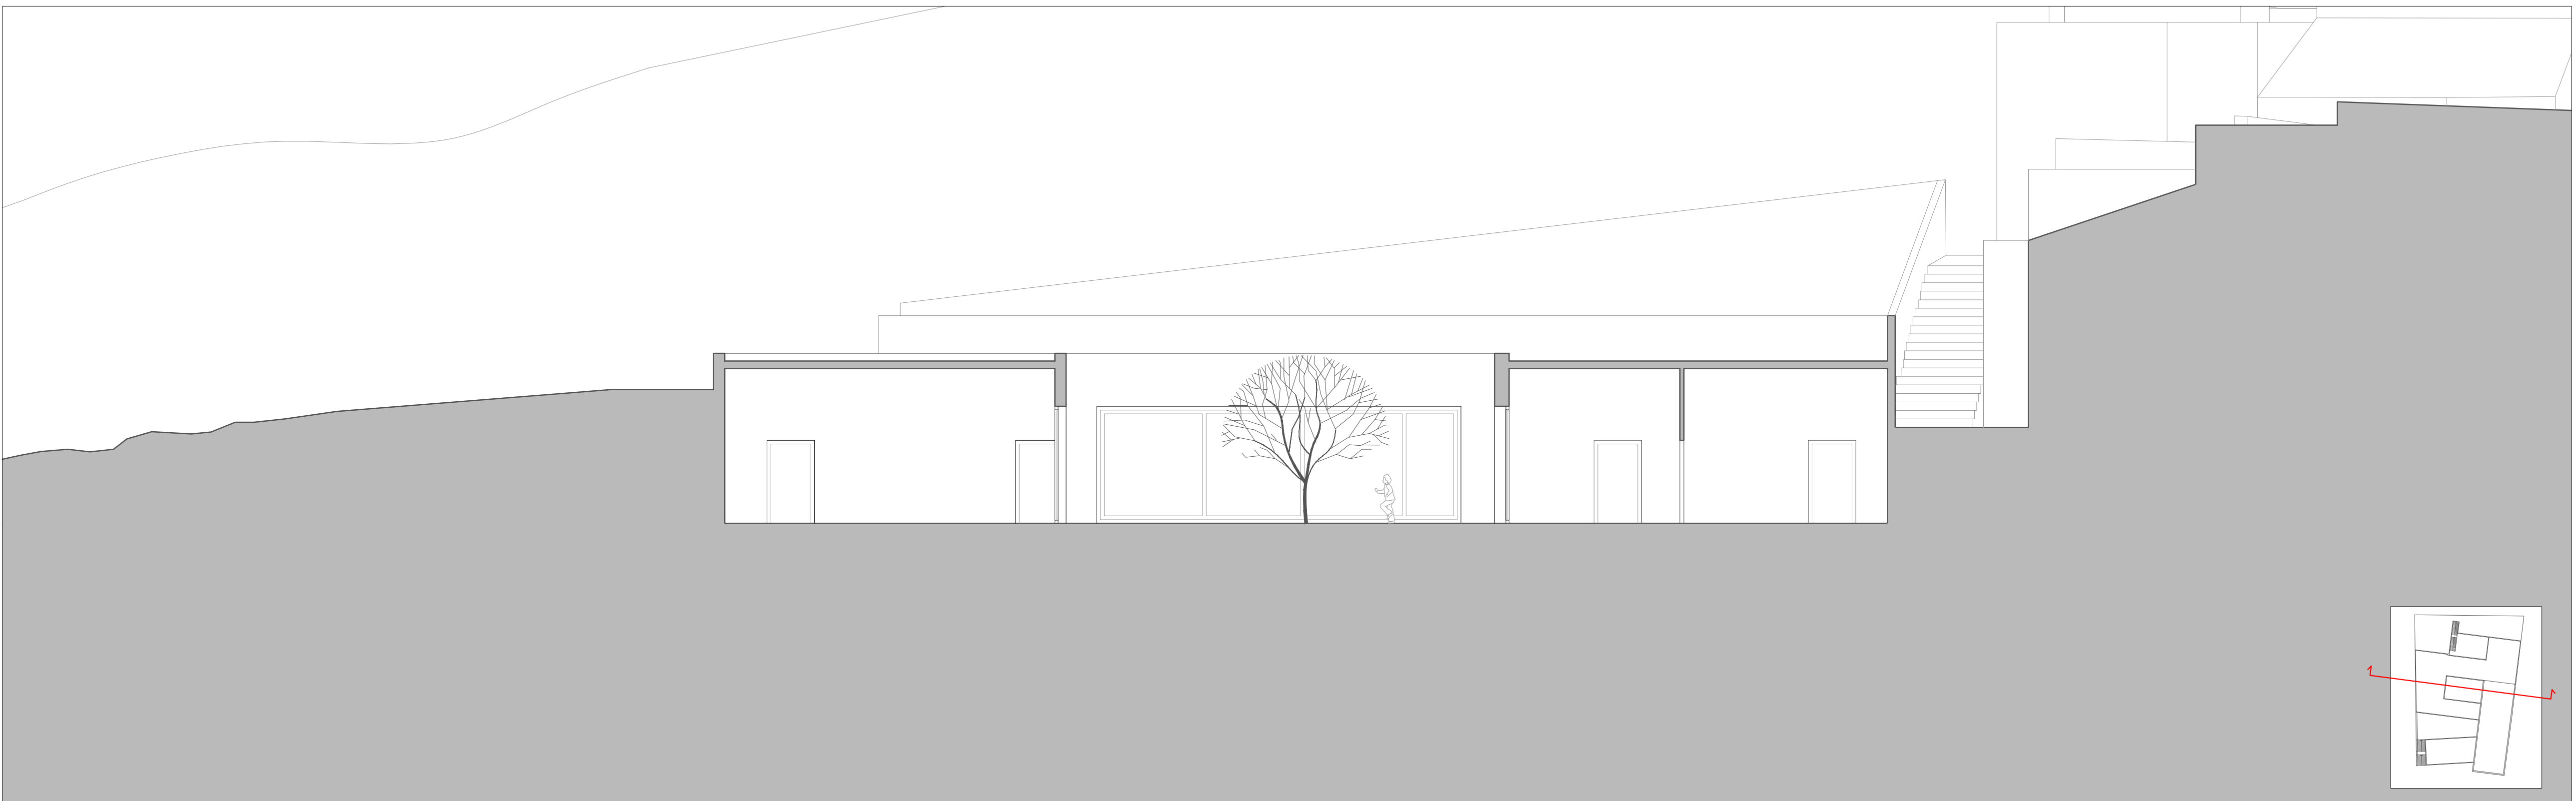

PIANTA PIANO TERRA 1/100

SEZIONE C-C 1/100

SEZIONE E-E 1/100

Università degli Studi di Palermo - Facoltà di Architettura
 Corso di laurea in Architettura - sede di Agrigento, a.a. 2012/13

Laboratorio di progettazione architettonica 3

Docente: Prof. Tania Culotta

Tutor: Arch. Francesco Scudato

Studente: Angelo Di Natali