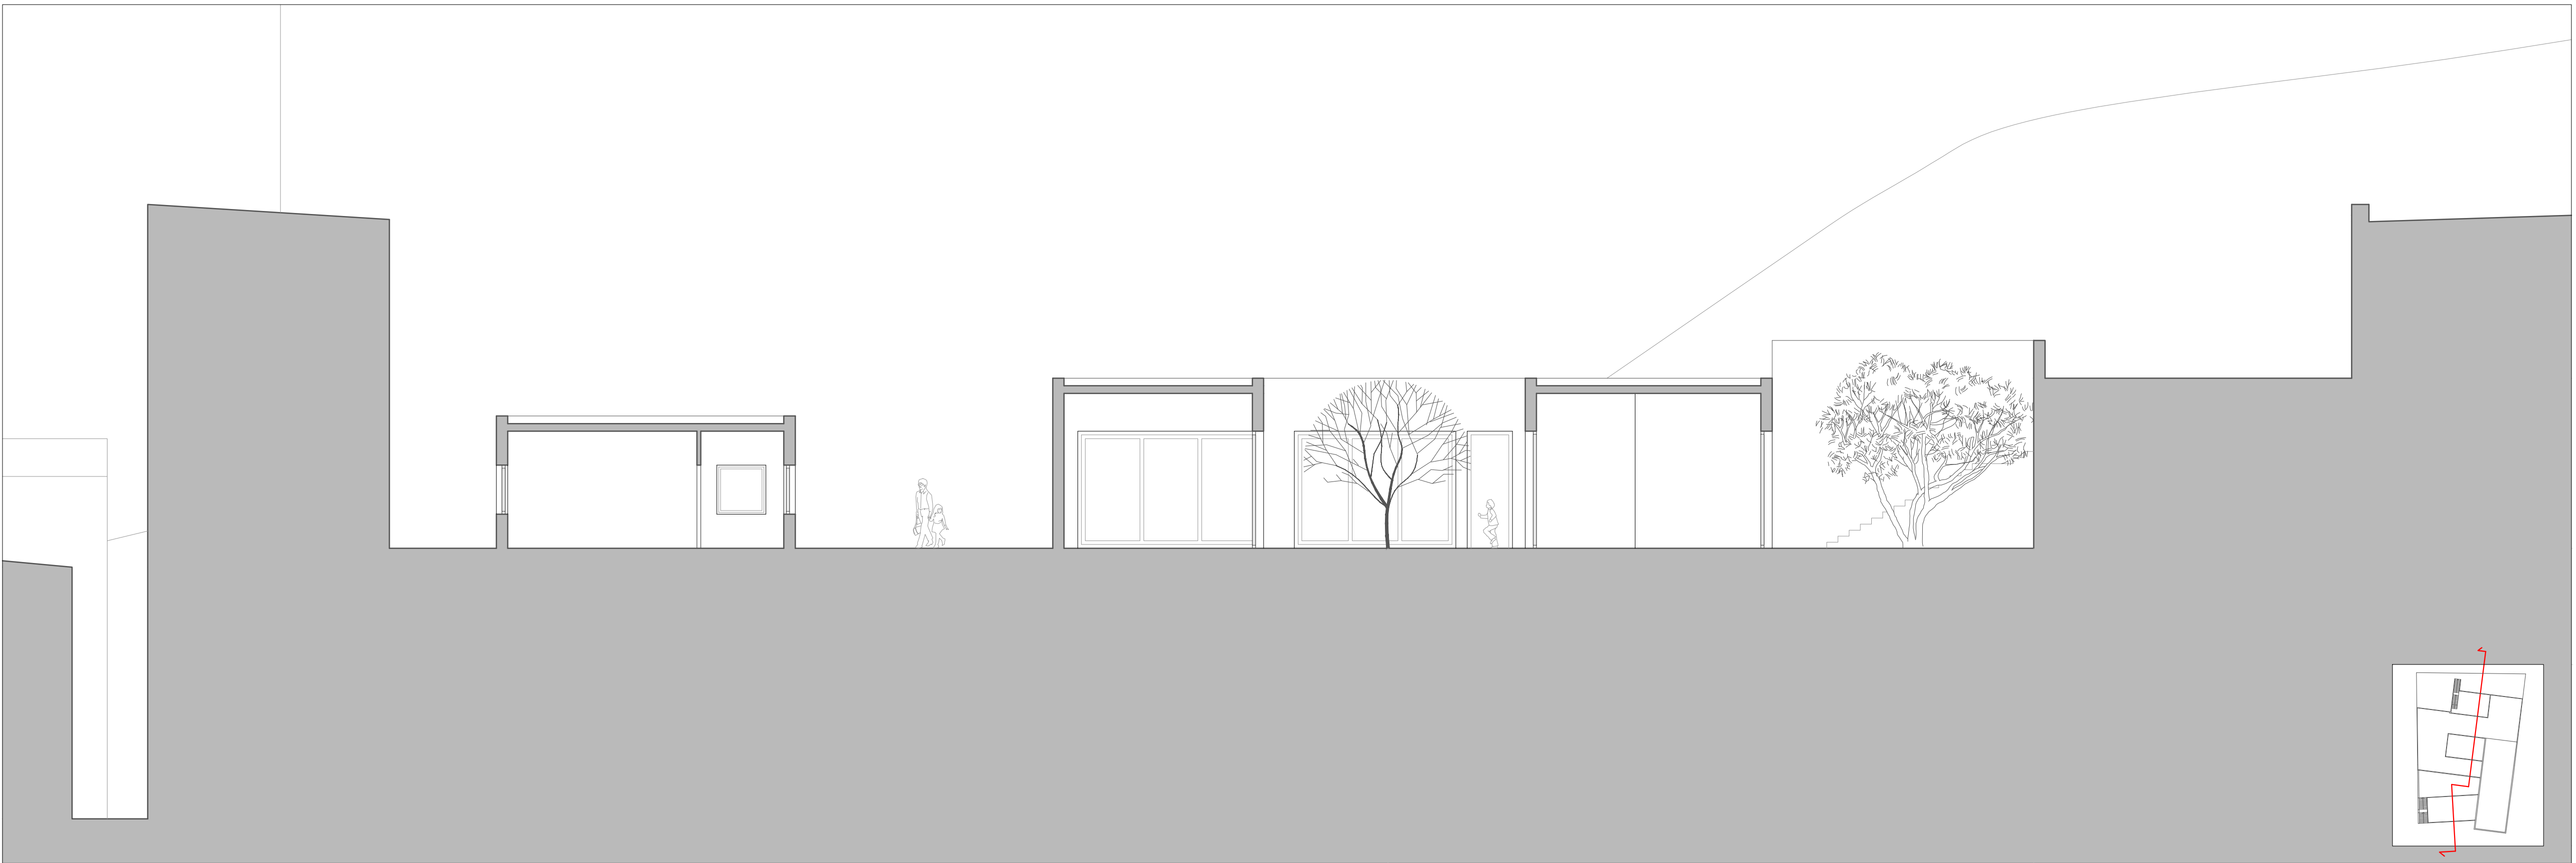

PIANTA PIANO TERRA 1/100

SEZIONE C-C 1/100

SEZIONE E-E 1/100

Università degli Studi di Palermo - Facoltà di Architettura
 Corso di laurea in Architettura - sede di Agrigento, a.a. 2012/13

Laboratorio di progettazione architettonica 3

Docente: Prof. Tania Culotta

Tutor: Arch. Francesco Scudato

Studente: Angelo Di Natali