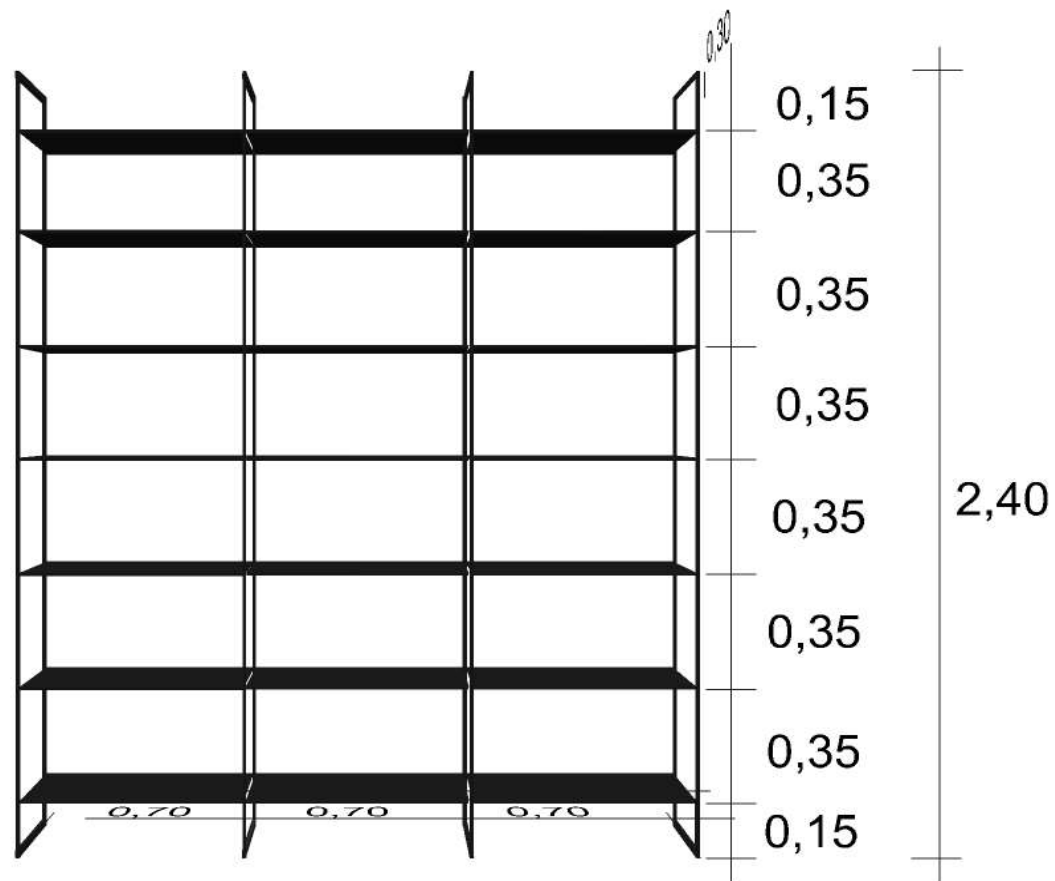

- Libreria in acciaio naturale o verniciata nero o bianco opaco.
- Moduli con profondità cm.30 e con larghezze di
- cm.70/140/210 x h.85/120/190/225/240
- distanziatore di bloccaggio a muro con staffetta su asola regolabile
- Viti micrometriche su montanti per messa in bolla.

# COMPOSIZIONE DA CM.210 X H.240

# DIMENSIONI STRUTTURE

- VISTA FIANCO

- RIPIANI

***Architetto Claudio Raimondo – Via Fratelli Calandra 6. 10123 Torino.***

Tel/cell – +39.348.3940492- e-mail raicla1960@libero.it -

<https://it.linkedin.com/in/claudio-raimondo-ab52733b>