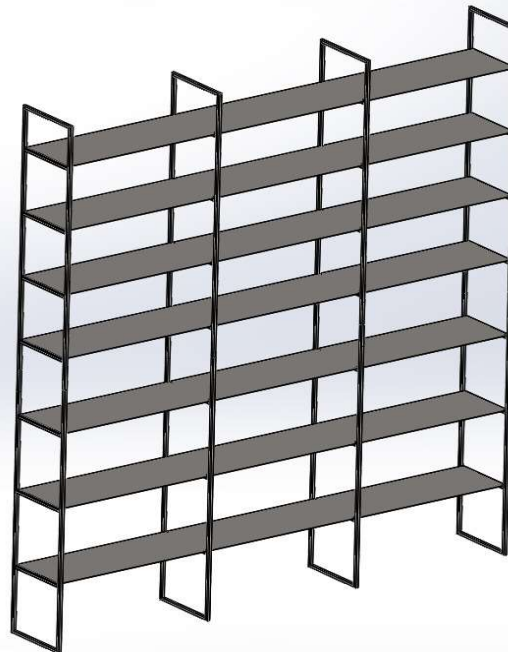

# LIBRERIA VALENTINA

Architetto Claudio Raimondo – Via Fratelli Calandra 6. 10123 Torino.

Tel/cell – +39.348.3940492- e-mail raicla1960@libero.it -

- <https://it.linkedin.com/in/claudio-raimondo-ab52733b>

- Libreria in acciaio naturale o verniciata nero o bianco opaco.
- Moduli con profondità cm.30 e con larghezze di
- cm.70/140/210 x h.85/120/190/225/240
- distanziatore di bloccaggio a muro con staffetta su asola regolabile
- Viti micrometriche su montanti per messa in bolla.

# COMPOSIZIONE DA CM.210 X H.240

# DIMENSIONI STRUTTURE

- VISTA FIANCO

- RIPIANI

***Architetto Claudio Raimondo – Via Fratelli Calandra 6. 10123 Torino.***

Tel/cell – +39.348.3940492- e-mail raicla1960@libero.it -

<https://it.linkedin.com/in/claudio-raimondo-ab52733b>