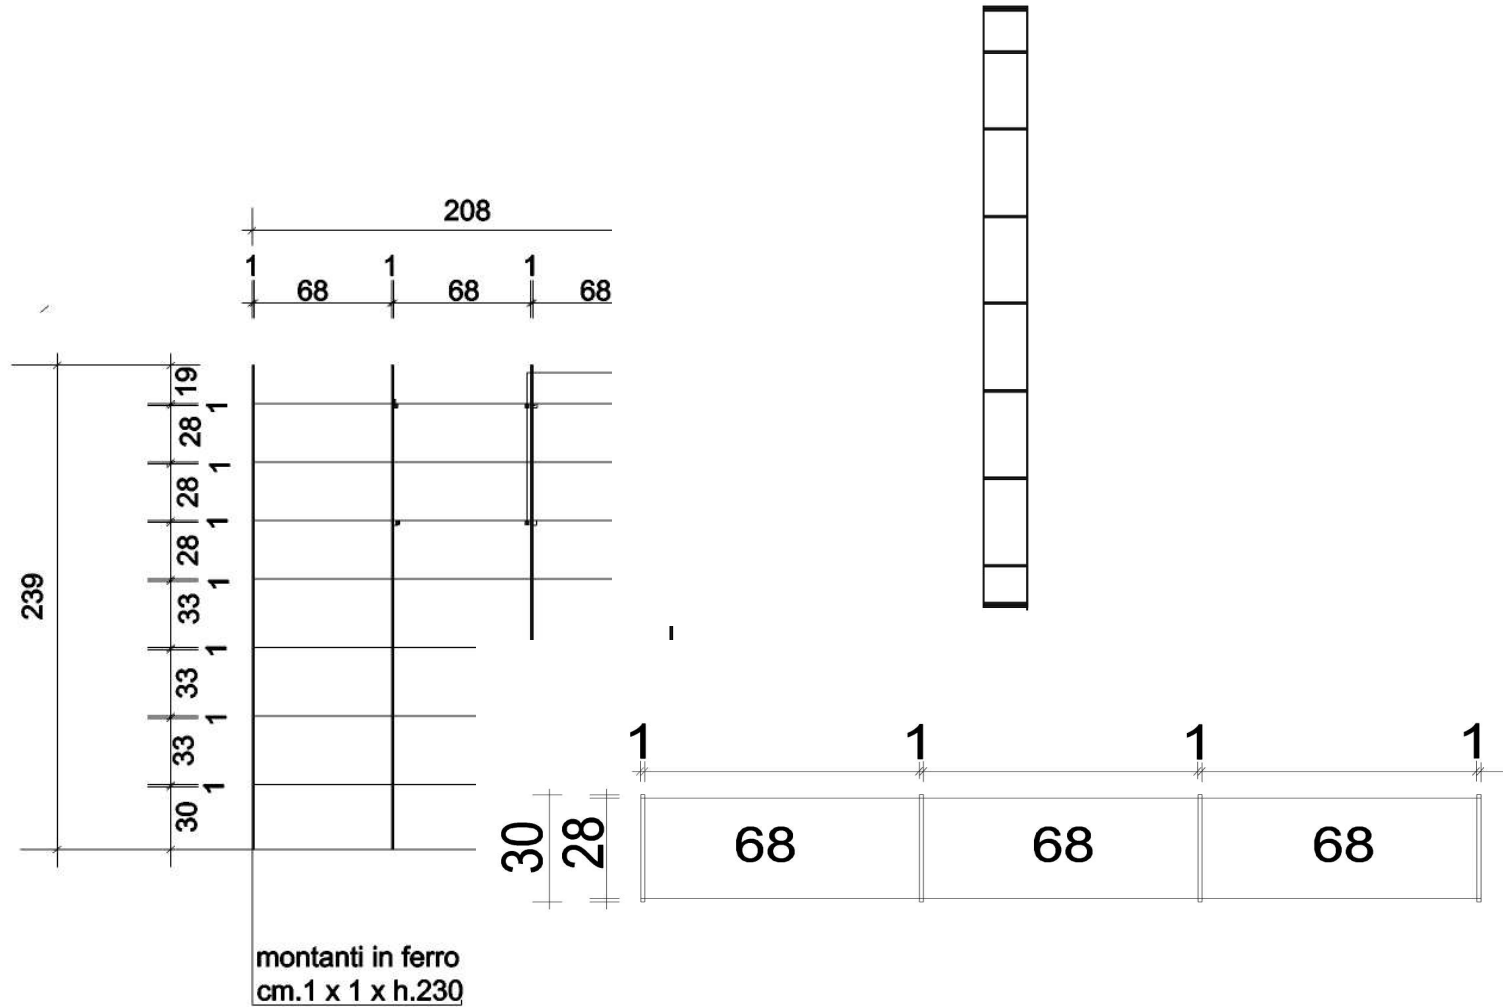

- Libreria in acciaio naturale o verniciata nero o bianco opaco.
- Moduli con profondità cm.30 e con larghezze di
- cm.70/140/210 x h.85/120/190/225/240
- distanziatore di bloccaggio a muro con staffetta su asola regolabile
- Viti micrometriche su montanti per messa in bolla.

# COMPOSIZIONE DA CM.210 X H.240

# DIMENSIONI STRUTTURE

- VISTA FIANCO

- RIPIANI

***Architetto Claudio Raimondo – Via Fratelli Calandra 6. 10123 Torino.***

Tel/cell – +39.348.3940492- e-mail raicla1960@libero.it -

<https://it.linkedin.com/in/claudio-raimondo-ab52733b>