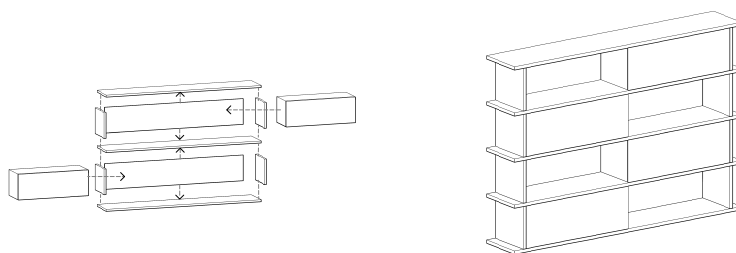

Move

2013, Domadesign

La libreria Move sviluppa il concetto dei moduli sovrapponibili ed automontanti con un semplice sistema ad incastro a spine in nylon.

I contenitori posti all'interno della libreria sono completamente spostabili.

Grazie allo spostamento dei contenitori è possibile creare spazi diversi ogni volta che si desidera all'interno del mobile.

I contenitori dispongono di ante a ribalta da utilizzare come ripiano d'appoggio.

DM000407
DM00P407
DM00F407
DM00C407
DM00S407

Piani bianco opaco
Fianchi bianco opaco
Schiene bianco opaco
Contenitori rovere naturale

	larghezza	altezza	profondità	peso Kg	prezzo
DM00P407 piano singolo	200	2,5	34	8,0	78,00 63,93
DM00F407 fianco tra piani	33	32	2,5	2,0	26,00 21,31
DM00C407 contenitore	85	32	29	14,0	159,00 130,33
DM00S407 schiene	180	33	1,0	1,0	22,00 18,03

materiale

piani: pannelli nobilitati
fianchi: pannelli nobilitati
schiene: pannelli nobilitati
contenitori: pannelli nobilitati
giunti: nylon

imballo	quantità	misure	peso Kg
DM00P407	2	L 201 H 5 P 35	16,3
DM00F407	2	L 34 H 7 P 7	5,0
DM00C407	1	L 87 H 34 P 31	14,3
DM00S407	2	L 201 H 5 P 35	2,5