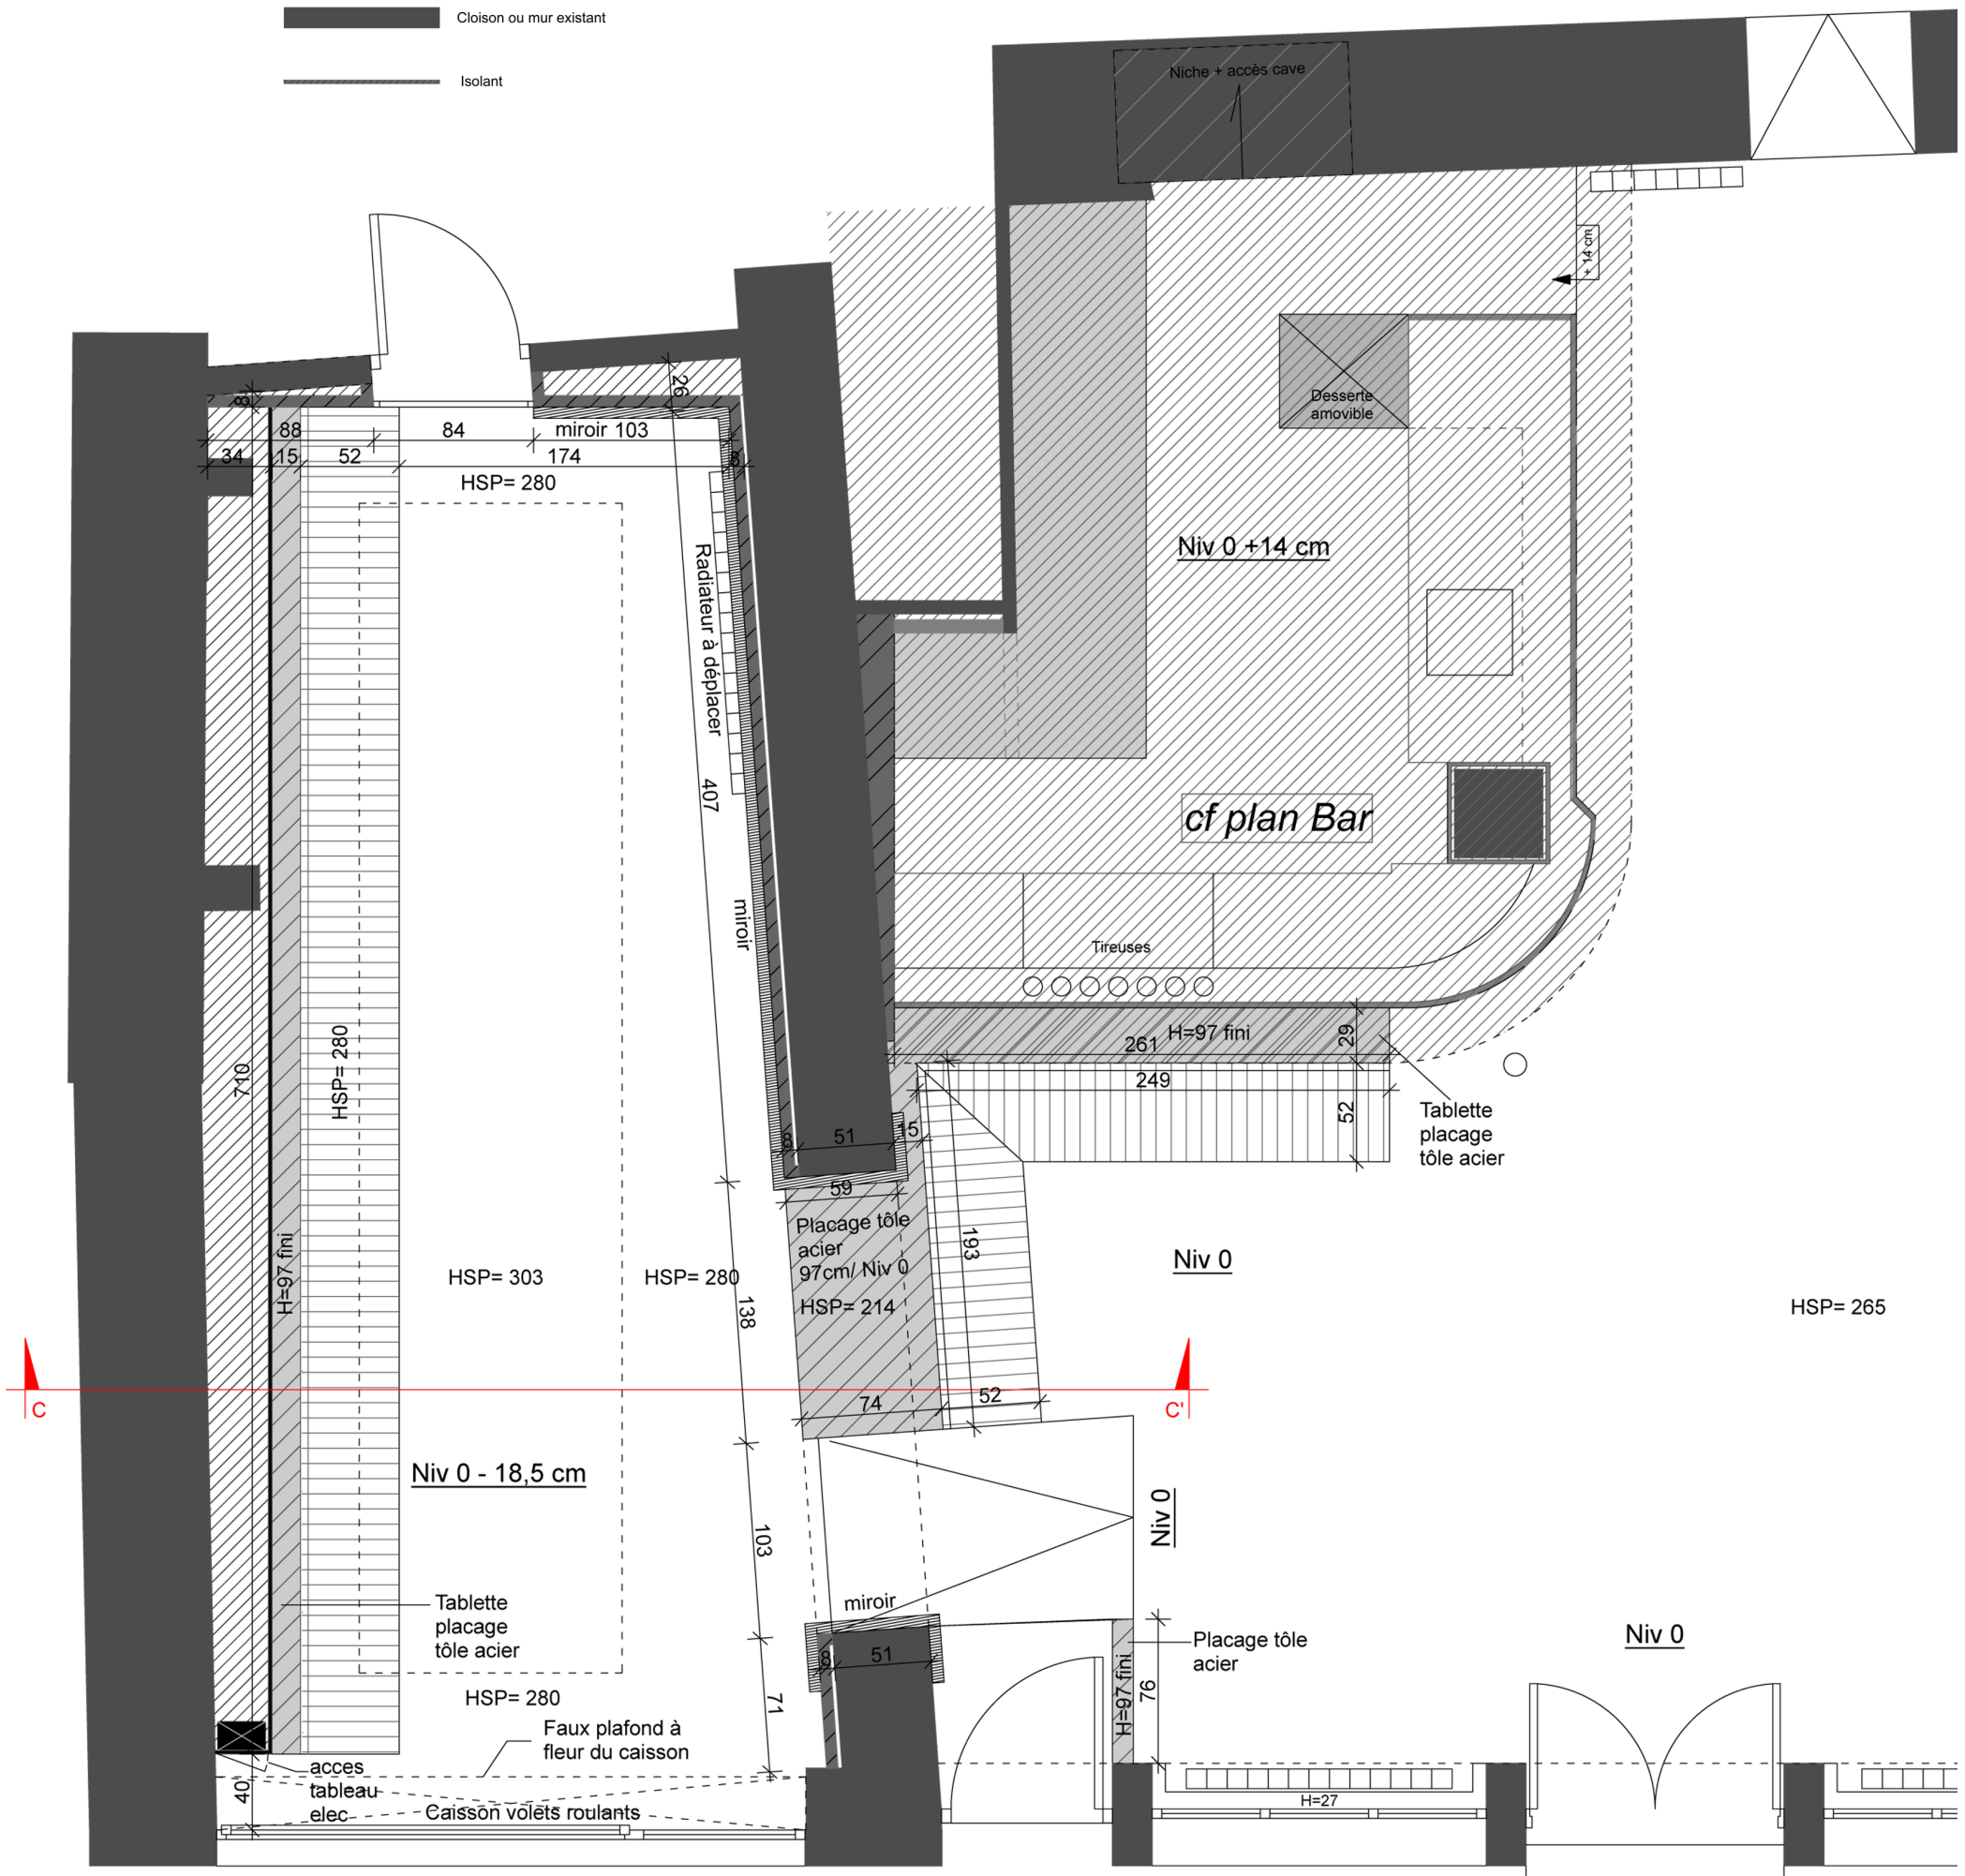

-  Faux Plafond
-  Vide sanitaire
-  Cloison mi-hauteur
-  Cloison neuve
-  Cloison ou mur existant
-  Isolant

PROJET DE RÉNOVATION « **CAFÉ LE PINOCCHIO** »

SARL LE PINOCCHIO  
9, PLACE SAINT-EPVRE  
54000 NANCY

**PETITE ET GRANDE SALLE**  
PLAN PROJETÉ DÉFINITIF CLOISONNEMENT

**MYSPACE**  
**PLANNIER**  
REVELEATEUR D'INTERIEURS