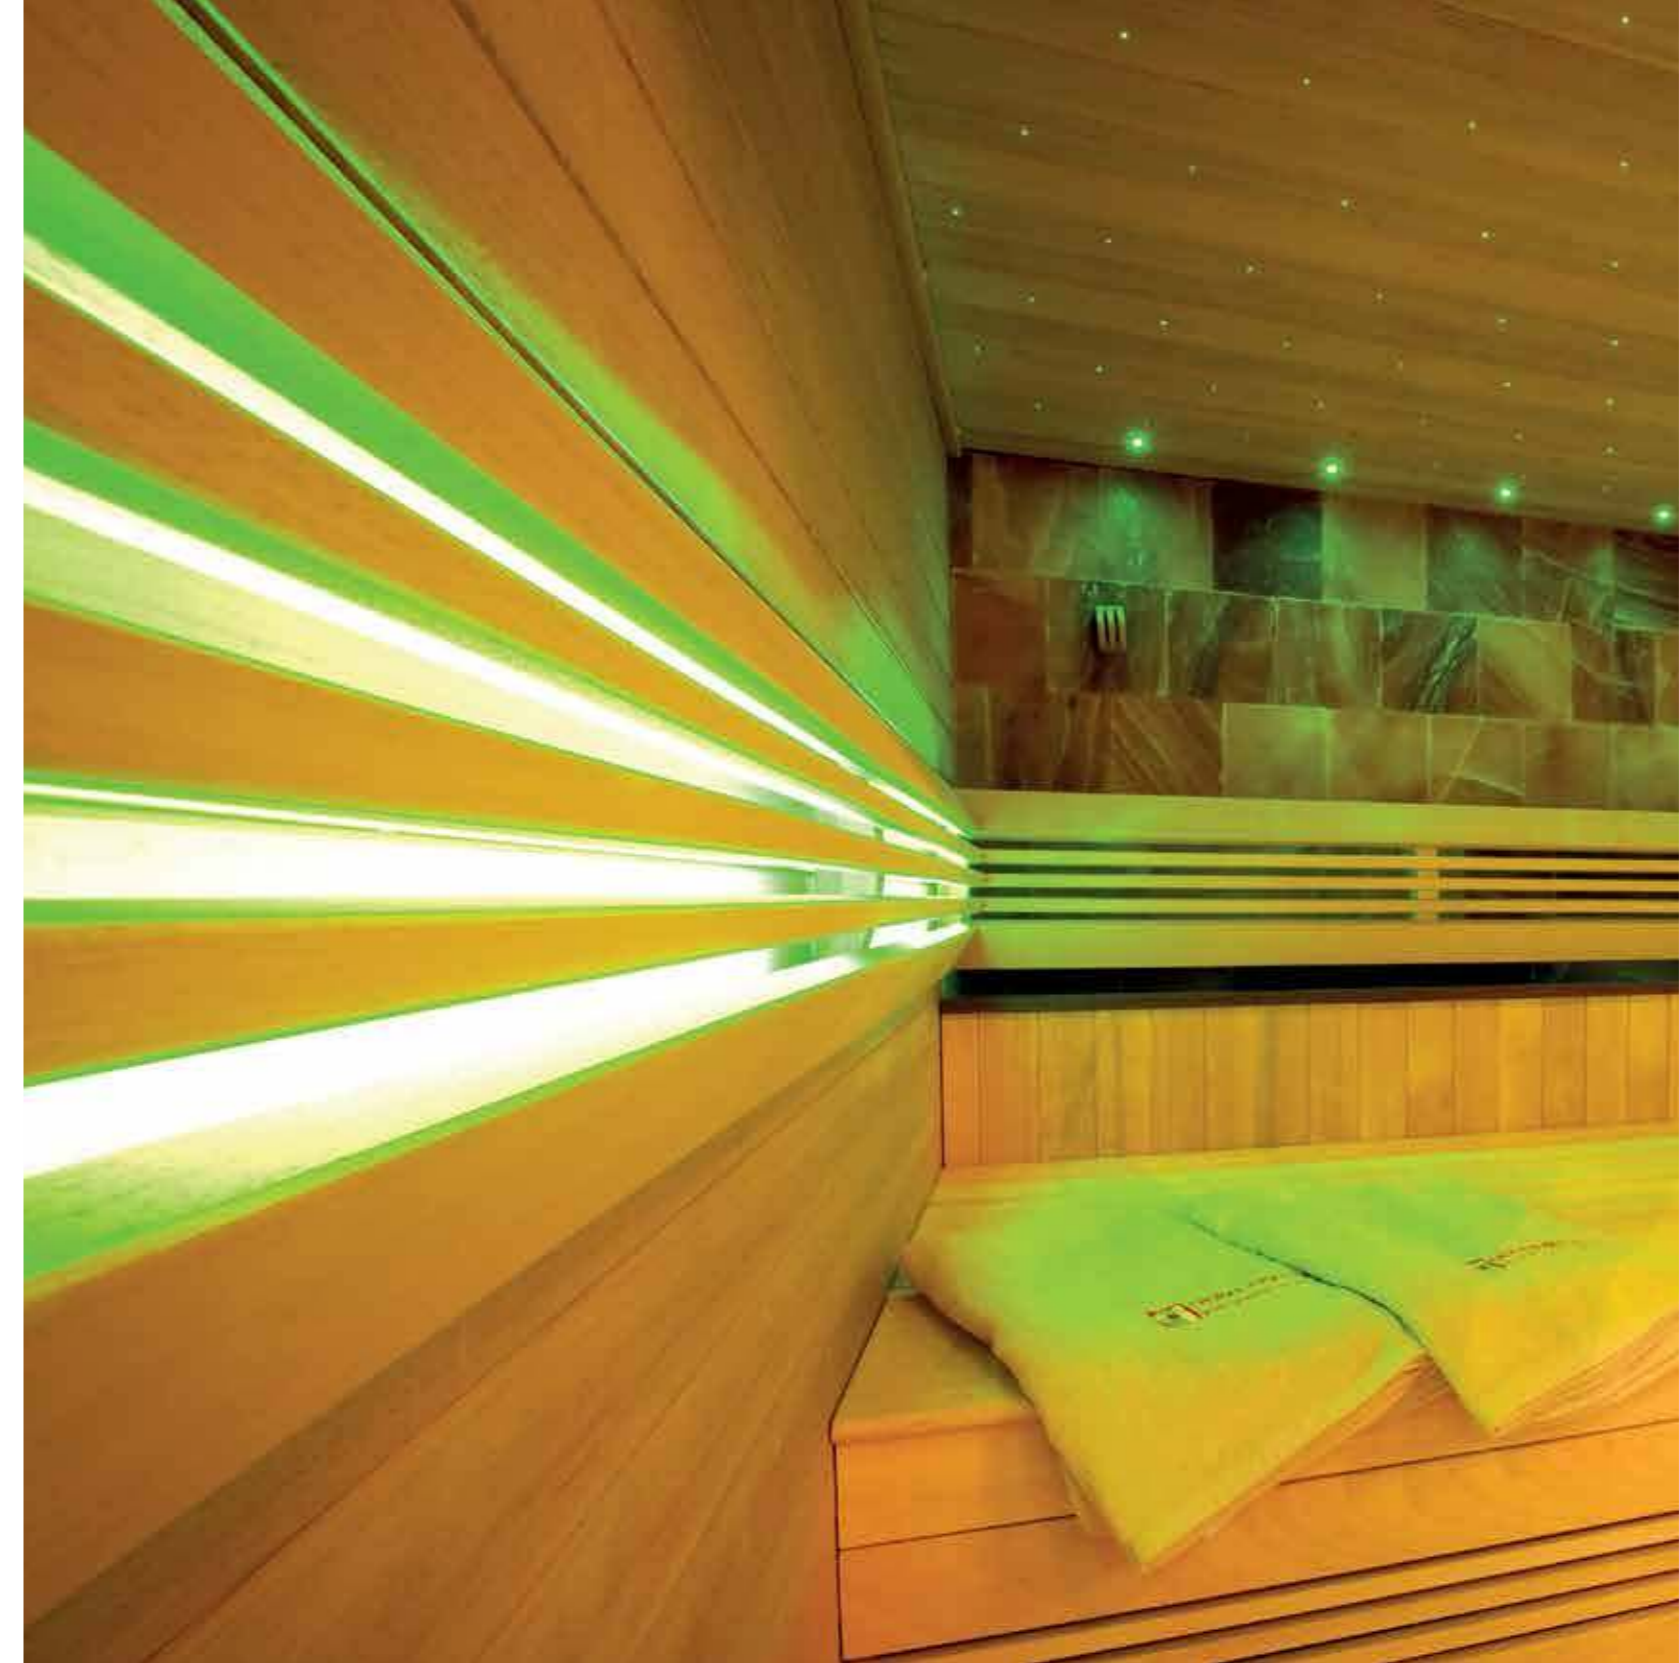

Heat vibrations in music, colour and warmth. Relax power

Geluid en muziek hebben een krachtig effect op de gezondheid. Muziektherapie wordt in ziekenhuizen, scholen en psychologische behandelprogramma's gebruikt tegen stress, het verlagen van de bloeddruk, het overwinnen van leerstoornissen en het verbeteren van de balans in je lichaam. Kleurentherapie is het therapeutisch gebruik van gekleurd licht om veranderingen in het lichaam te activeren. Kleurentherapie wordt ingezet bij de behandeling van mentale, emotionele en lichamelijke problemen. Het is een optie die in praktisch elk model sauna kan worden ingebouwd.

Sound and music have a powerful effect on people's health. Music therapy is used in hospitals, schools and psychological treatment programmes for stress, reducing blood pressure, overcoming learning disorders and improving the balance in your body. Colour therapy is the therapeutic use of coloured light to activate physical, emotional and cellular changes in the body. Colour therapy is used to treat mental, emotional and physical problems. This option can be fitted in almost every type of sauna.

Le son et la musique ont un effet puissant sur la santé. La musicothérapie est utilisée en milieu médical, à l'école et dans des programmes de traitement psychologique contre le stress, pour faire baisser la tension artérielle, pour dépasser les troubles de l'apprentissage et pour améliorer l'équilibre du corps. La chromothérapie est l'utilisation thérapeutique de la lumière colorée visant à activer des modifications du corps au niveau physique, émotionnel et cellulaire. La chromothérapie est appliquée dans le traitement de problèmes mentaux, émotionnels et physiques. Il s'agit d'une option qui peut être intégrée dans pratiquement tous les modèles de sauna.