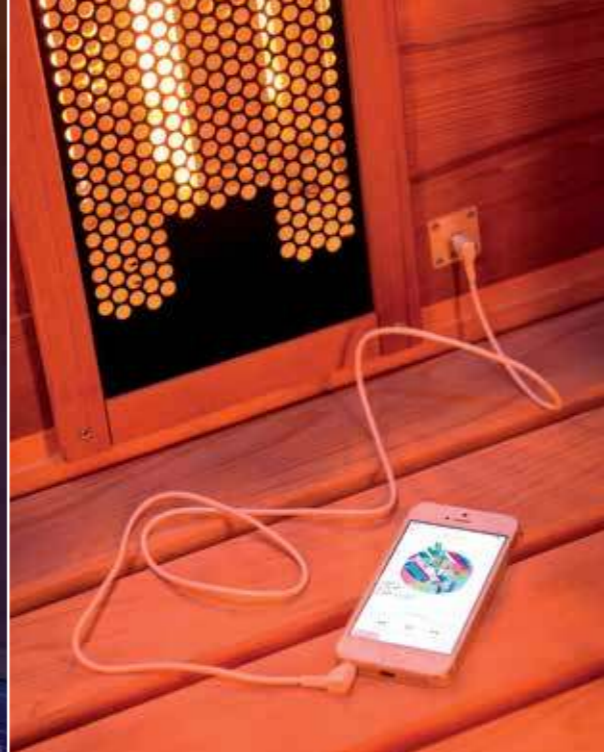

Heat vibrations in music, colour and warmth. Relax power

Geluid en muziek hebben een krachtig effect op de gezondheid. Muziektherapie wordt in ziekenhuizen, scholen en psychologische behandelprogramma's gebruikt tegen stress, het verlagen van de bloeddruk, het overwinnen van leerstoornissen en het verbeteren van de balans in je lichaam. Kleurentherapie is het therapeutisch gebruik van gekleurd licht om veranderingen in het lichaam te activeren. Kleurentherapie wordt ingezet bij de behandeling van mentale, emotionele en lichamelijke problemen. Het is een optie die in praktisch elk model sauna kan worden ingebouwd.

Sound and music have a powerful effect on people's health. Music therapy is used in hospitals, schools and psychological treatment programmes for stress, reducing blood pressure, overcoming learning disorders and improving the balance in your body. Colour therapy is the therapeutic use of coloured light to activate physical, emotional and cellular changes in the body. Colour therapy is used to treat mental, emotional and physical problems. This option can be fitted in almost every type of sauna.

Le son et la musique ont un effet puissant sur la santé. La musicothérapie est utilisée en milieu médical, à l'école et dans des programmes de traitement psychologique contre le stress, pour faire baisser la tension artérielle, pour dépasser les troubles de l'apprentissage et pour améliorer l'équilibre du corps. La chromothérapie est l'utilisation thérapeutique de la lumière colorée visant à activer des modifications du corps au niveau physique, émotionnel et cellulaire. La chromothérapie est appliquée dans le traitement de problèmes mentaux, émotionnels et physiques. Il s'agit d'une option qui peut être intégrée dans pratiquement tous les modèles de sauna.