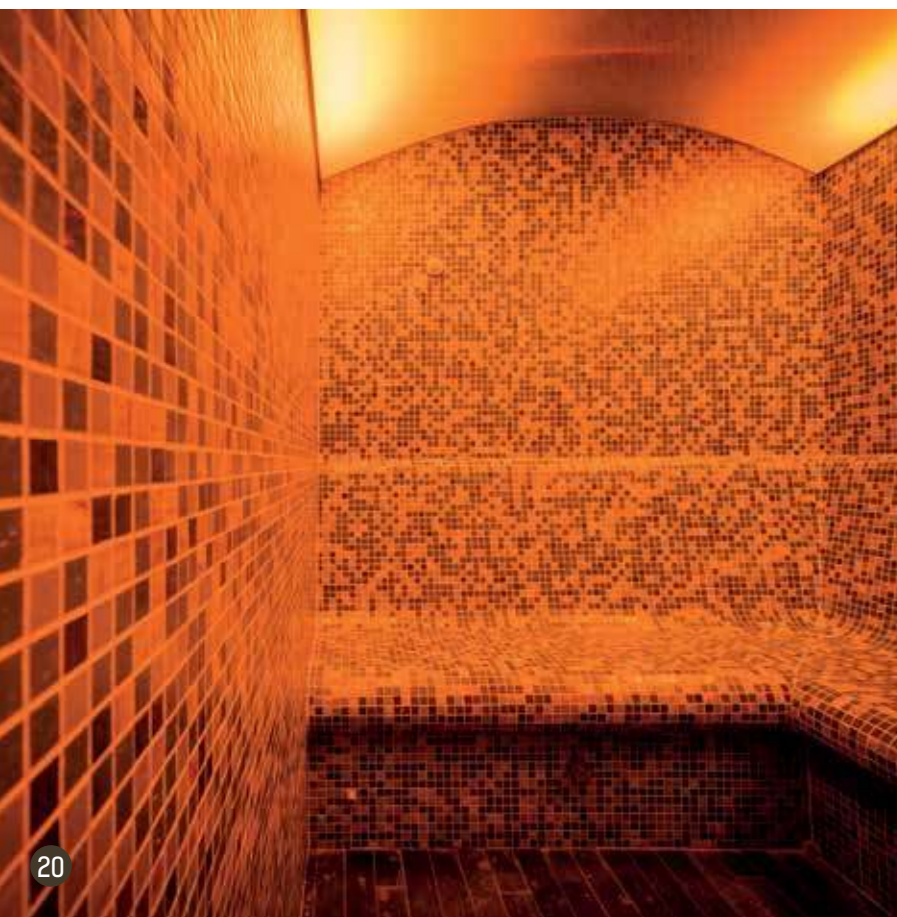

Hamмам, the oriental steam room

De traditionele hammam, bekend als het Oosterse stoombad, speelt nog steeds een belangrijke rol in het culturele en sociale leven in het Midden-Oosten. Het is een 'oase van retraite' in de dagelijkse stress. Alpha Wellness Sensations brengt dit droombeeld tot leven.

The traditional hammam or oriental steam room still plays an important role in cultural and social life in the Middle East. It is a place to retreat from the daily stress and unwind. Alpha Wellness Sensations brings this dream to life.

Le hammam traditionnel, connu sous le nom de bain de vapeur oriental, joue encore de nos jours un rôle important dans la vie culturelle et sociale en Moyen-Orient. C'est une « oasis de retraite » permettant d'échapper au stress quotidien. Alpha Wellness Sensations donne vie à cette image de rêve.