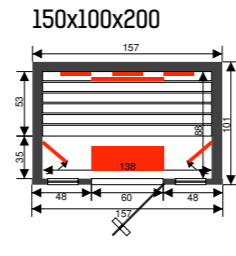

Disclosure infrared

Features

- Inside: cedar 12,5 mm
- Outside: cedar 12,5 mm
- Alpha dimmable control
- Duoheaters
- Adjustable front heaters and floor heating
- Indirect light
- Leather headrests
- Ergonomic backrests
- iPod connection and speakers