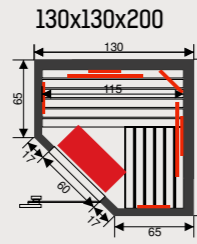

All our apparatuses can be customised. In addition, there is a long options list allowing any sauna, booth or Hammam to be created according to the customer's taste and wishes. The customer can choose from various types of wood: pine, cedar, aspen, hemlock, cambara and over 200 types of veneer. But also a natural stone or salt stone finish. In addition, there are various types of light therapy, music therapy, a wide choice of glass doors, handles, etc. In short, the customer chooses!

Il est également possible de faire adapter tous nos appareils sur mesure. Qui plus est, nous offrons de nombreuses options grâce auxquelles chaque sauna, cabine ou hammam peut être entièrement conçue en fonction des goûts et besoins du client. Le client a le choix entre différentes essences de bois – pin, cèdre, tremble, hemlock, cambara – et plus de 200 sortes de placages. Il peut également opter pour une finition en pierre naturelle ou en cristal de sel. Nous proposons en outre plusieurs variantes de thérapie lumineuse et thérapie musicale, ainsi qu'une large gamme de portes en verre, poignées... Bref, le client a l'embarras du choix!

Infrawave

Features

- Inside: cedar 8 mm
- Outside: cedar 8 mm
- Alpha dimmable control
- Duoheaters
- Floor heating
- Colour therapy LED in wooden frame 25 x 25 incl. remote control
- iPod connection and speakers