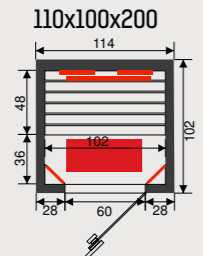

All our apparatuses can be customised. In addition, there is a long options list allowing any sauna, booth or Hammam to be created according to the customer's taste and wishes. The customer can choose from various types of wood: pine, cedar, aspen, hemlock, cambara and over 200 types of veneer. But also a natural stone or salt stone finish. In addition, there are various types of light therapy, music therapy, a wide choice of glass doors, handles, etc. In short, the customer chooses!

Il est également possible de faire adapter tous nos appareils sur mesure. Qui plus est, nous offrons de nombreuses options grâce auxquelles chaque sauna, cabine ou hammam peut être entièrement conçue en fonction des goûts et besoins du client. Le client a le choix entre différentes essences de bois – pin, cèdre, tremble, hemlock, cambara – et plus de 200 sortes de placages. Il peut également opter pour une finition en pierre naturelle ou en cristal de sel. Nous proposons en outre plusieurs variantes de thérapie lumineuse et thérapie musicale, ainsi qu'une large gamme de portes en verre, poignées... Bref, le client a l'embarras du choix!

Infrawave

Features

- Inside: cedar 8 mm
- Outside: cedar 8 mm
- Alpha dimmable control
- Duoheaters
- Floor heating
- Colour therapy LED in wooden frame 25 x 25 incl. remote control
- iPod connection and speakers