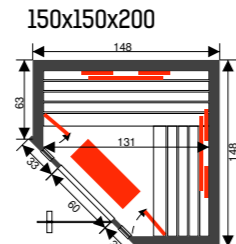

Disclosure infrared

Features

- Inside: cedar 12,5 mm
- Outside: cedar 12,5 mm
- Alpha dimmable control
- Duoheaters
- Adjustable front heaters and floor heating
- Indirect light
- Leather headrests
- Ergonomic backrests
- iPod connection and speakers