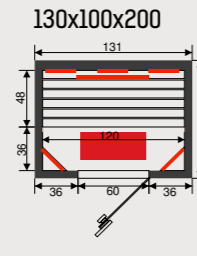

All our apparatuses can be customised. In addition, there is a long options list allowing any sauna, booth or Hammam to be created according to the customer's taste and wishes. The customer can choose from various types of wood: pine, cedar, aspen, hemlock, cambara and over 200 types of veneer. But also a natural stone or salt stone finish. In addition, there are various types of light therapy, music therapy, a wide choice of glass doors, handles, etc. In short, the customer chooses!

Il est également possible de faire adapter tous nos appareils sur mesure. Qui plus est, nous offrons de nombreuses options grâce auxquelles chaque sauna, cabine ou hammam peut être entièrement conçue en fonction des goûts et besoins du client. Le client a le choix entre différentes essences de bois – pin, cèdre, tremble, hemlock, cambara – et plus de 200 sortes de placages. Il peut également opter pour une finition en pierre naturelle ou en cristal de sel. Nous proposons en outre plusieurs variantes de thérapie lumineuse et thérapie musicale, ainsi qu'une large gamme de portes en verre, poignées... Bref, le client a l'embarras du choix!

Infrawave

Features

- Inside: cedar 8 mm
- Outside: cedar 8 mm
- Alpha dimmable control
- Duoheaters
- Floor heating
- Colour therapy LED in wooden frame 25 x 25 incl. remote control
- iPod connection and speakers