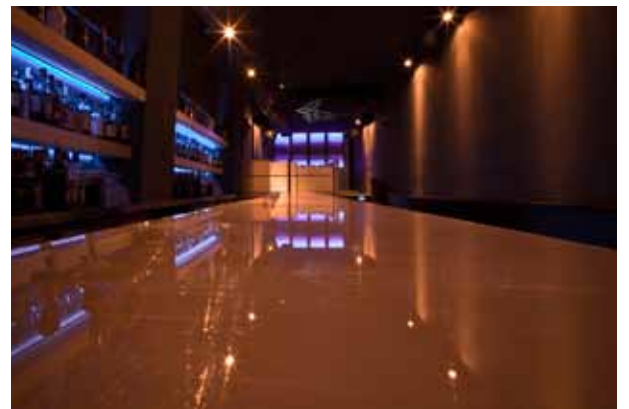

Logic_006

contatti

davide gori designer | +39 349 7847277 | via vittorio emanuele II 287, 50134 firenze | davide.gor@gmail.com | www.davidegori.com