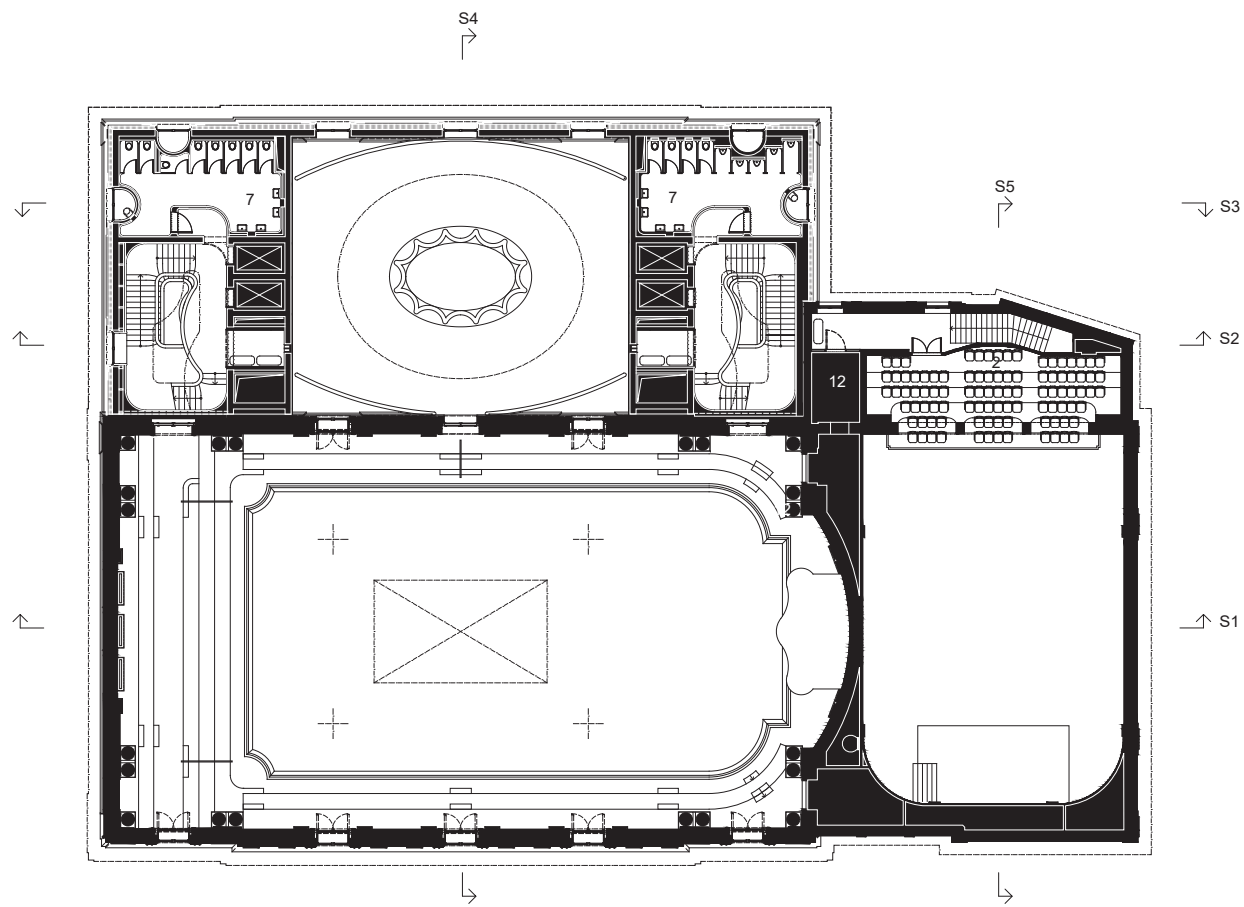

402 Stadtcasino  
Second Floor

- 1 Musiksaal
- 2 Hans Huber-Saal
- 3 Eingangsbereich
- 4 Hauptfoyer
- 5 Foyer / Gewölbekeller
- 6 Garderobe
- 7 Toiletten Publikum
- 8 Künstlereingang
- 9 Stimmzimmer
- 10 Solistenräume
- 11 Umkleiden & Sanitärbereiche
- 12 Betriebliche Infrastruktur
- 13 Technikräume

**LEVEL 2**

scale 1:400