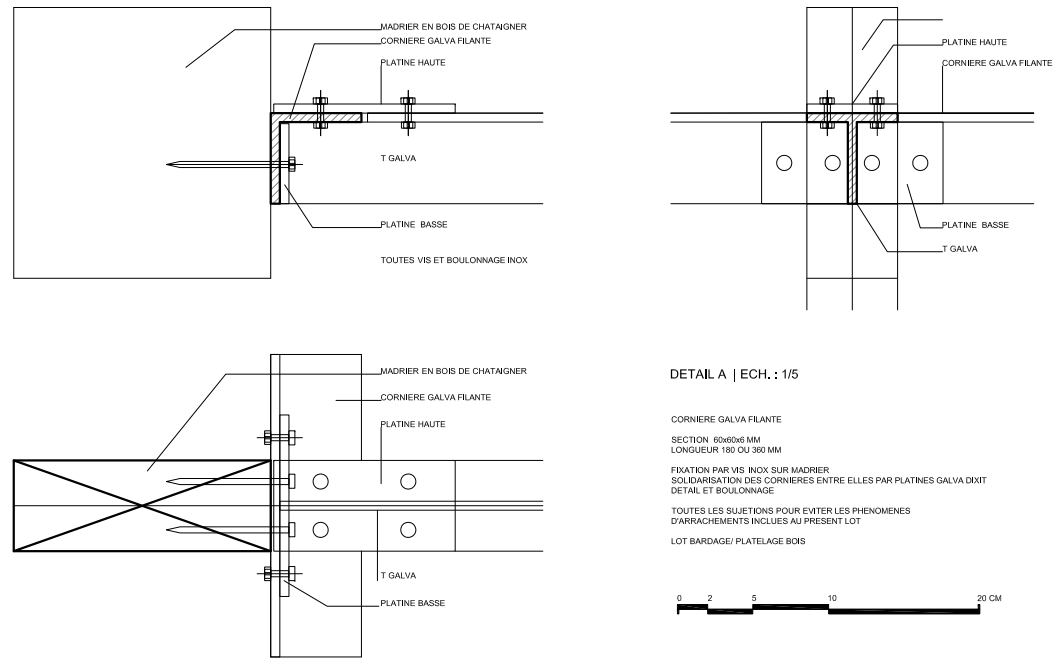

**DETAIL B | ECH. : 1/5**  
 FIXATION DE LA TOILE PARE-VENT  
 FIXATION PAR PATTE GALVA BOULONNEE SUR LA CORNIERE  
 ESPACEMENT 225 MM  
 FIXATION SUR LES MADRIERS PAR DES OERLETTES ET VIS

**DETAIL A | ECH. : 1/5**  
 CORNIERE GALVA FLANTE  
 SECTION 60x60x6 MM  
 LONGUEUR 180 OU 360 MM  
 FIXATION PAR VIS INOX SUR MADRIER  
 SOLIDARISATION DES CORNIERES ENTRE ELLES PAR PLATINES GALVA DINT  
 DETAIL ET BOULONNAGE  
 TOUTES LES SUJETIONS POUR EVITER LES PHENOMENES  
 D'ARRACHEMENTS INCLUES AU PRESENT LOT  
 LOT BARDAGE/ PLATELAGE BOIS