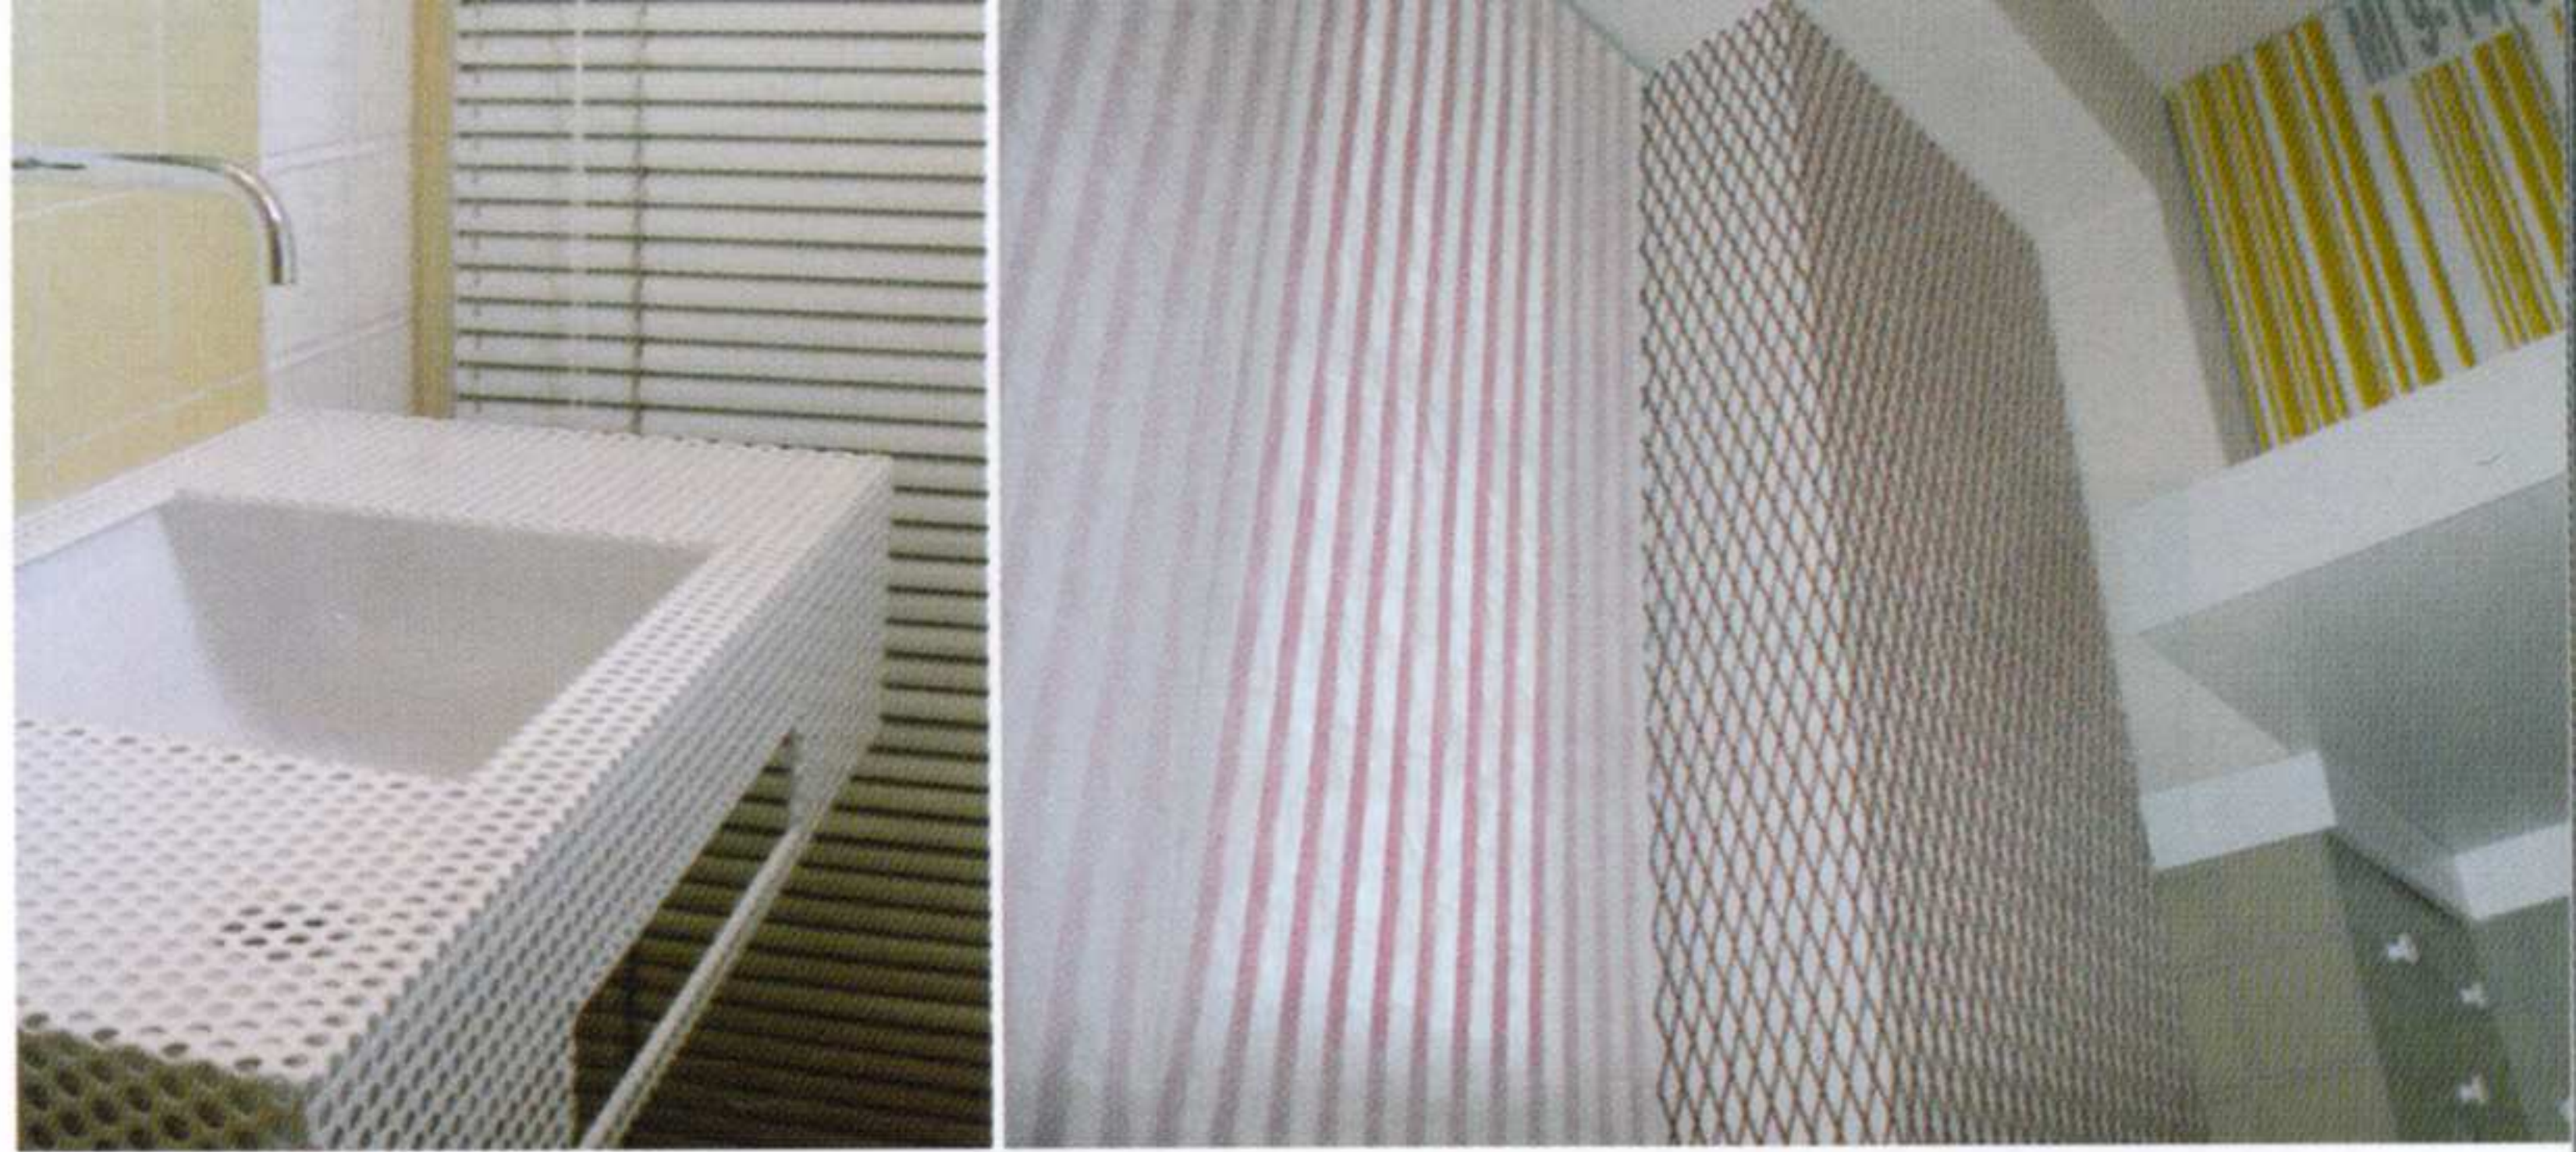

THE POP OFFICE. Studio Gariselli from Castellarano (RE) presents this interesting project of one only area, office portion and many functions: from a hygienic service to the simple habit of washing hands, from the cabinets to the concealed kitchenette and heating. It was of utmost importance for the designers to balance these various activities, creating affinity with every single object, giving the area a noticeable touch of pop art creating affinity between old and new, original and vintage. The original, particular decor of the 1970s has been matched with fitted objects of explicitly modern taste: a yellow shelf which not only functions as a shelf, but also serves the purpose of hiding the kitchenette. The mirror unit is complete with light fittings and free of frames and hinges, thanks to the pump opening and the pierced carter which is situated in the washbasin - all this recalling pop art. The bathroom also offers some space to cabinets- even a small one to optimize the ceiling height, just as the wood panelling covers panels with a bar code design.

Find your best line-up now!