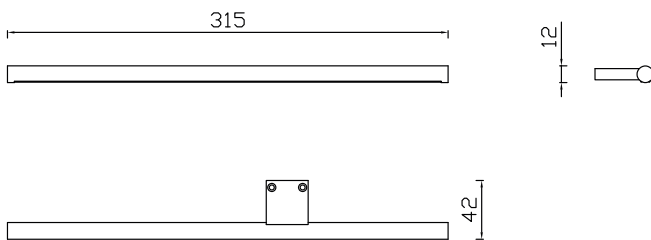

### DATI TECNICI *Technical Details*

 CODICE Code	 FINITURA Finish	 DIMENSIONI Dimension	 COLORE LUCE Light colors	 LUMINOSITÀ Brightness
<b>A152K</b>	<b>Bianco, nero</b>  <i>White, black</i>	<b>315x42x12mm</b>	<b>Fredda Naturale</b> <b>Calda</b>  <i>Cold Natural Warm</i>	<b>390Lm</b>

### Dimensioni *Dimensions*