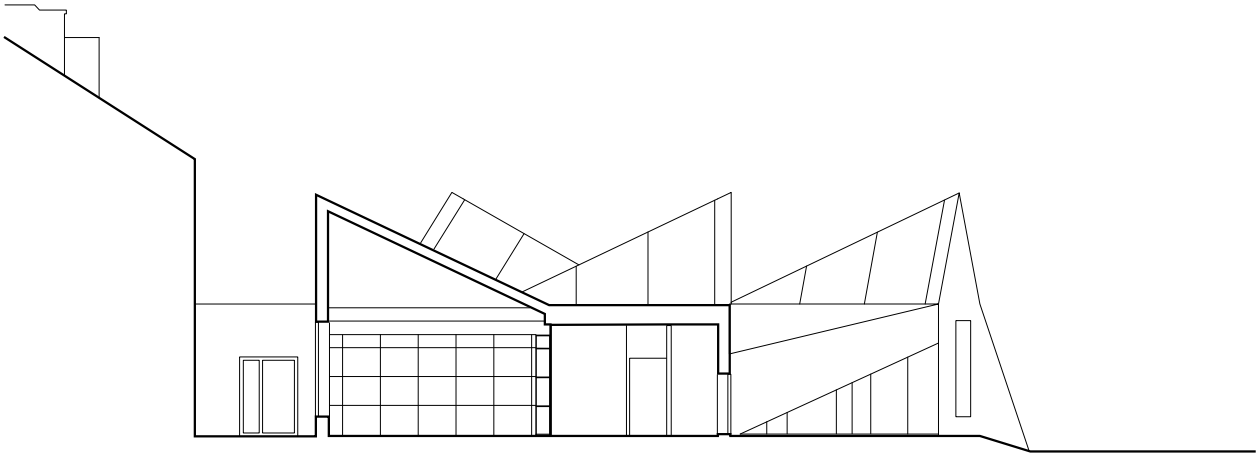

Day Care Centre Råå

section AA 1:200

dorte mandrup arkitekter