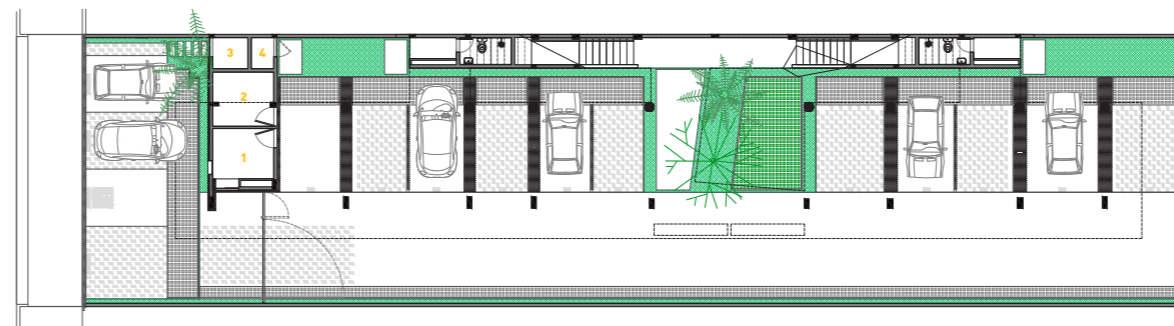

PLANTA DE COBERTURA

PLANTA PAVIMENTO SUPERIOR

PLANTA PRIMEIRO PAVIMENTO

- LEGENDA
- 1 - GUARITA
 - 2 - ADMIN
 - 3 - LIXO
 - 4 - SERVIÇO
 - 5 - UH 3 QUARTOS
57,0 m²
 - 6 - UH 2 QUARTOS
49,7 m²
 - 7 - UH 1 QUARTO
42,1 m²
 - 8 - QUITCHENETE
28,9 m²
 - 9 - ÁREA DE LAZER
 - 10 - PAINÉIS SOLARES

PLANTA TÉRREO
FACHADA SUL