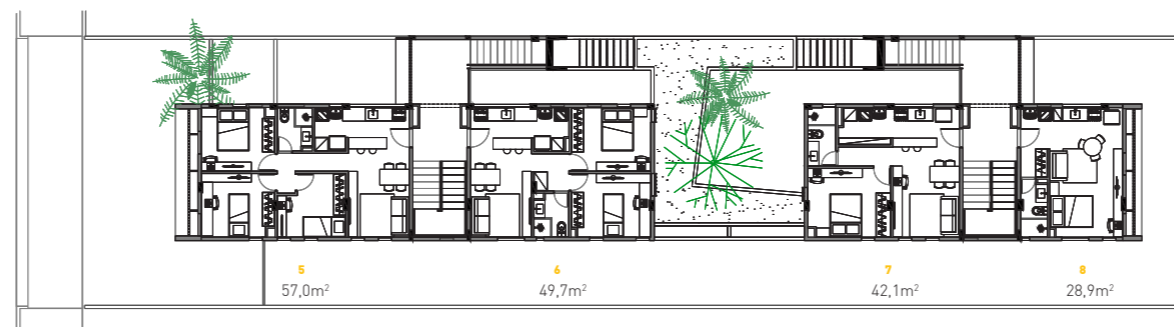

PLANTA DE COBERTURA

PLANTA PAVIMENTO SUPERIOR

PLANTA PRIMEIRO PAVIMENTO

- LEGENDA
- 1 - GUARITA
 - 2 - ADMIN
 - 3 - LIXO
 - 4 - SERVIÇO
 - 5 - UH 3 QUARTOS
57,0 m²
 - 6 - UH 2 QUARTOS
49,7 m²
 - 7 - UH 1 QUARTO
42,1 m²
 - 8 - QUITCHENETE
28,9 m²
 - 9 - ÁREA DE LAZER
 - 10 - PAINÉIS SOLARES

PLANTA TÉRREO
FACHADA SUL