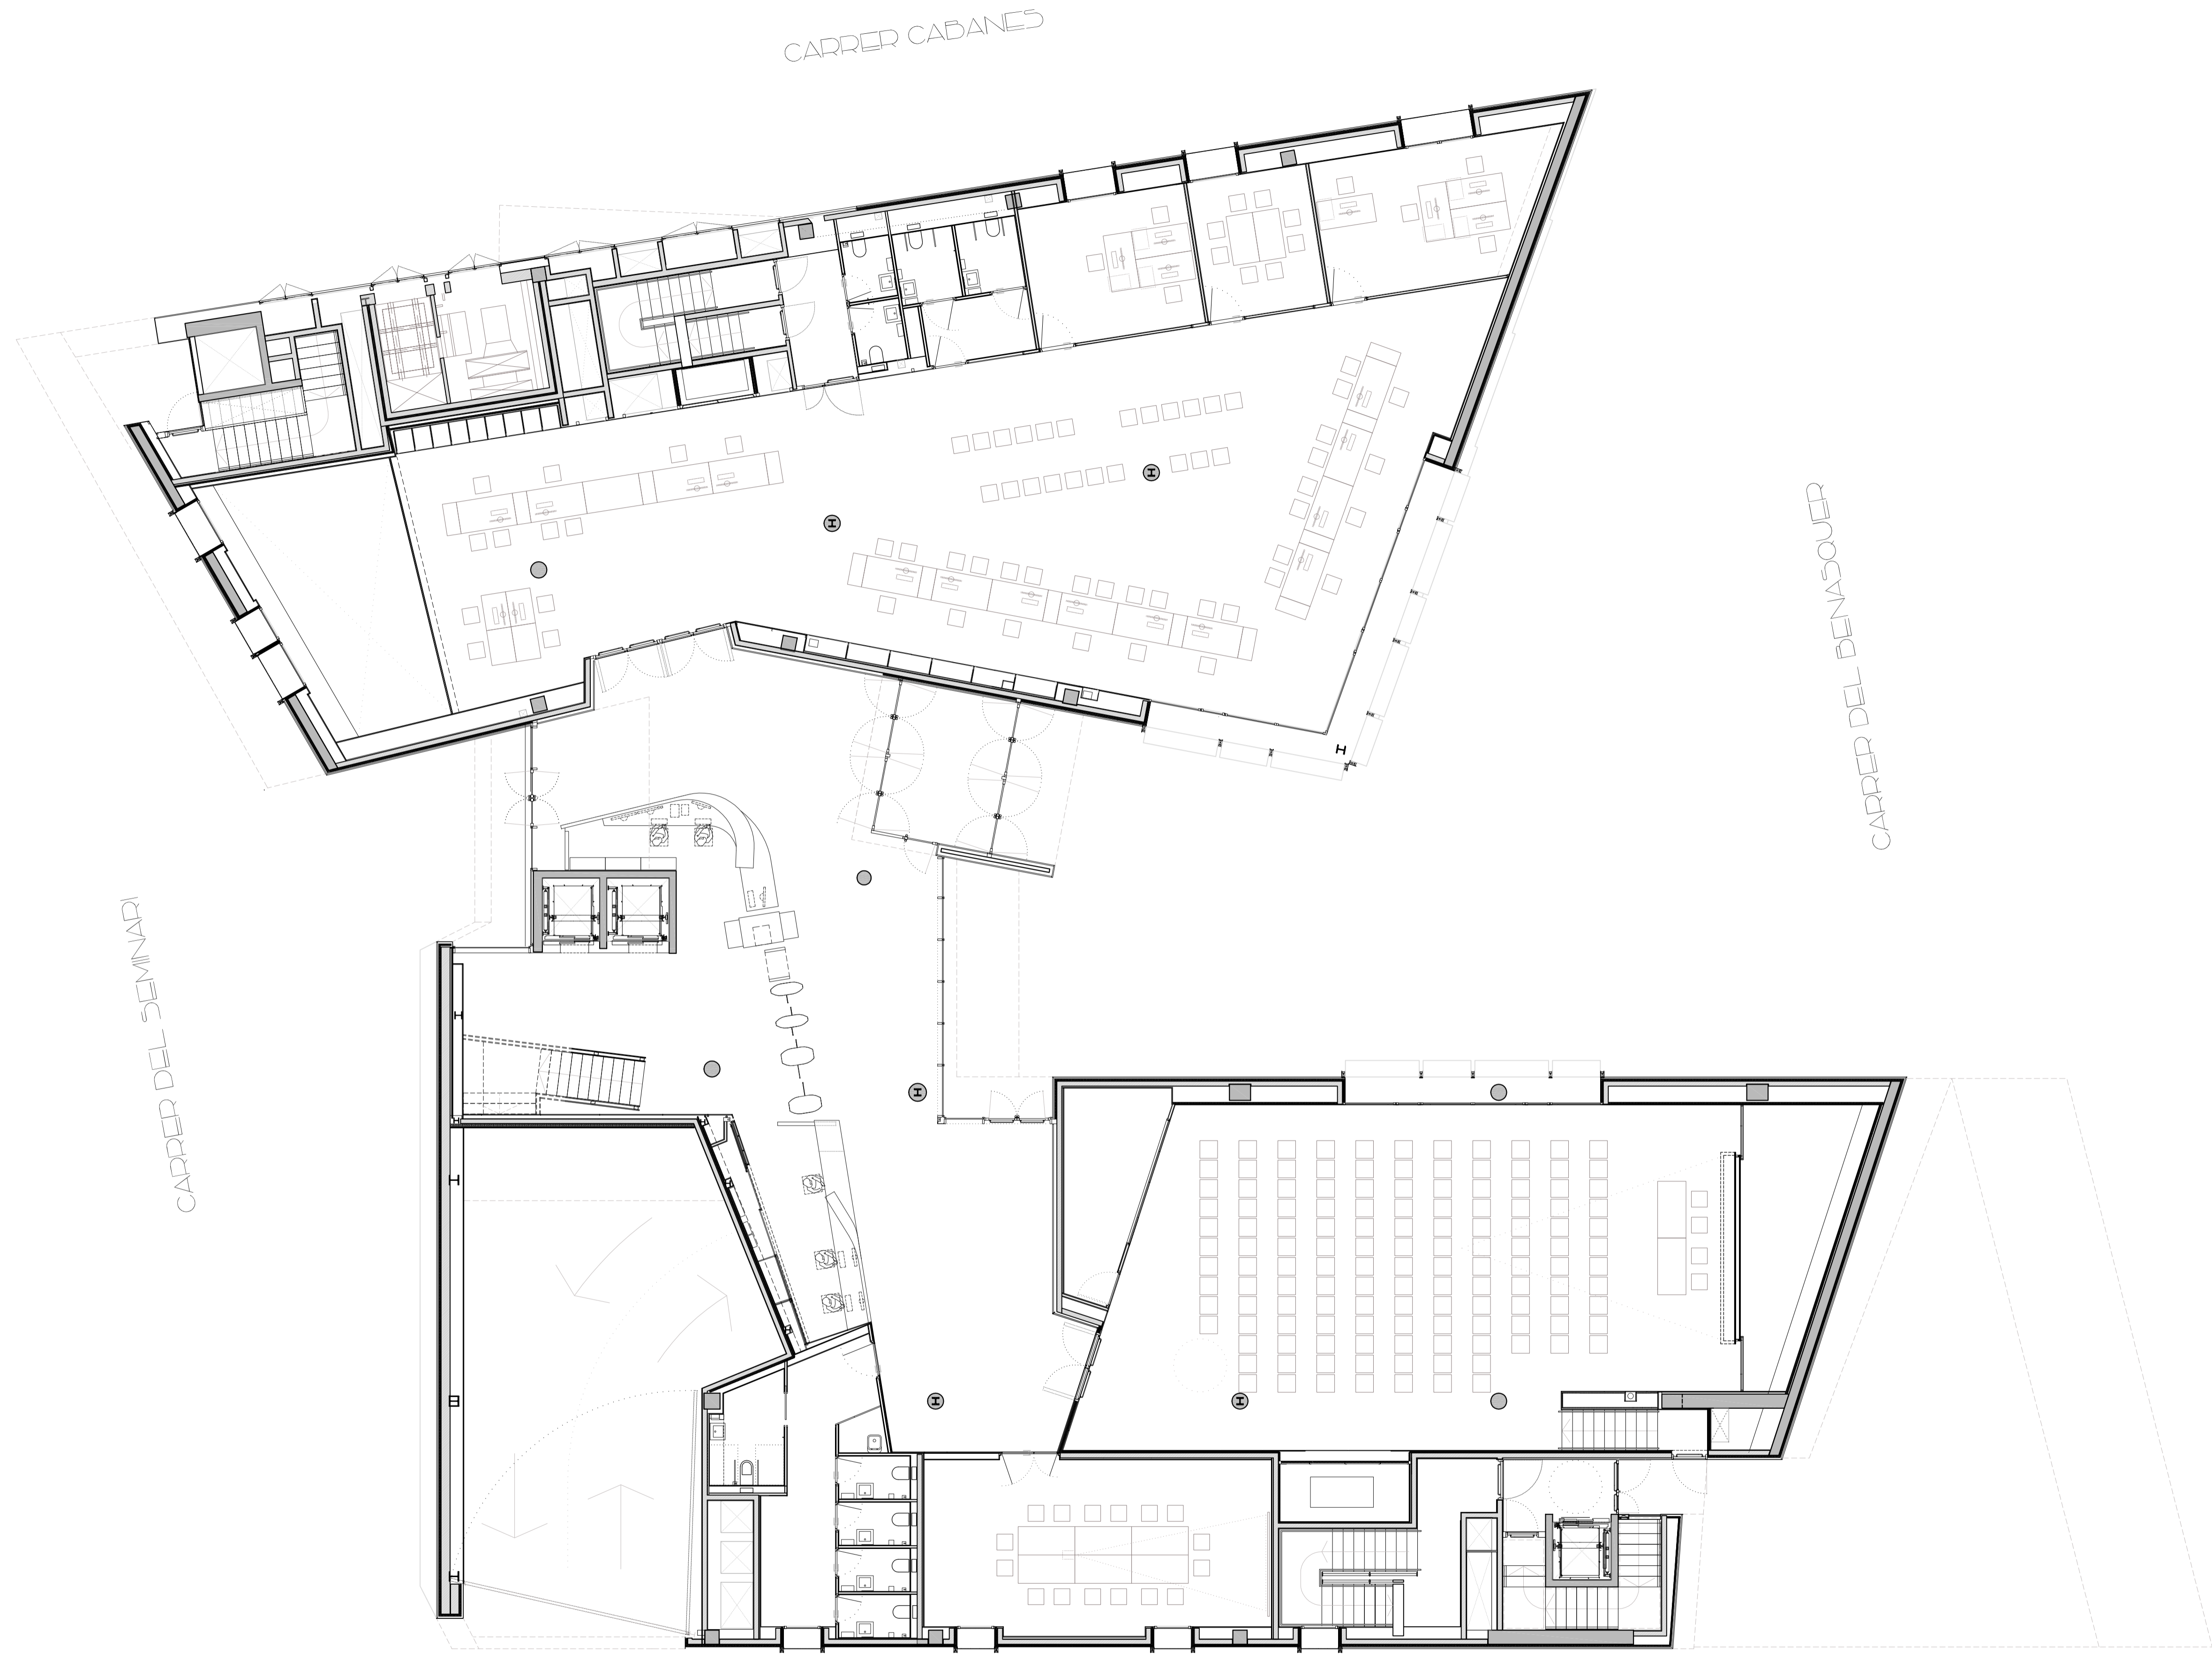

SITUACIÓN

CARRER CABANES

CARRER DEL BENASQUER

CARRER DEL SEMINARI

CARRER MONTCADA

PLANTA BAJA

CARRER CABANES

CARRER DEL DENASOUER

CARRER DEL SEMINARI

CARRER MONTCADA

PLANTA PRIMERA

0 2.5 5.0m

CARRER CABANES

CARRER DEL BENASQUER

CARRER DEL SEMINARI

CARRER MONTCADA

0 2.5 5.0m

SECCIÓN LONGITUDINAL

SECCIÓN LONGITUDINAL

SECCO LONGITUDINAL

SECCIÓN LONGITUDINAL

0 2.5 5.0m