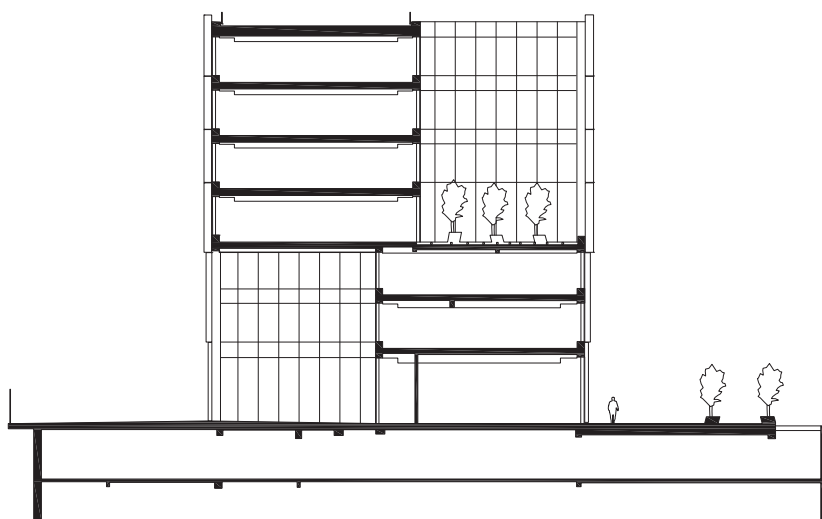

SIÈGE HACHETTE
COUPES

J JACQUES
F FERRIER
A ARCHITECTURES

View 1

View 2

0 5 10 20

ÉCHELLE 1:1000

View 3

View 4

0 5 10

ÉCHELLE 1:500