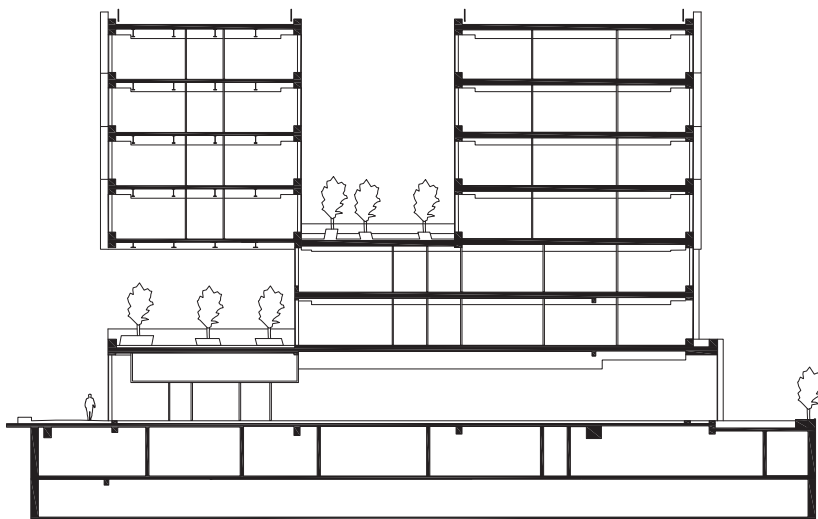

SIÈGE HACHETTE
COUPES

J JACQUES
F FERRIER
A ARCHITECTURES

View 1

View 2

0 5 10 20

ÉCHELLE 1:1000

View 3

View 4

0 5 10

ÉCHELLE 1:500