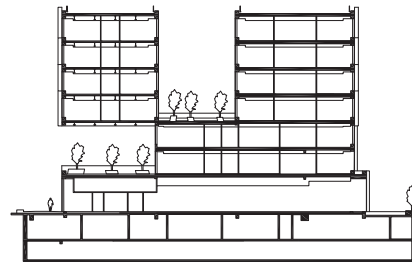

SIÈGE HACHETTE
COUPES

J JACQUES
F FERRIER
A ARCHITECTURES

View 1

View 2

0 5 10 20

ÉCHELLE 1:1000

View 3

View 4

0 5 10

ÉCHELLE 1:500