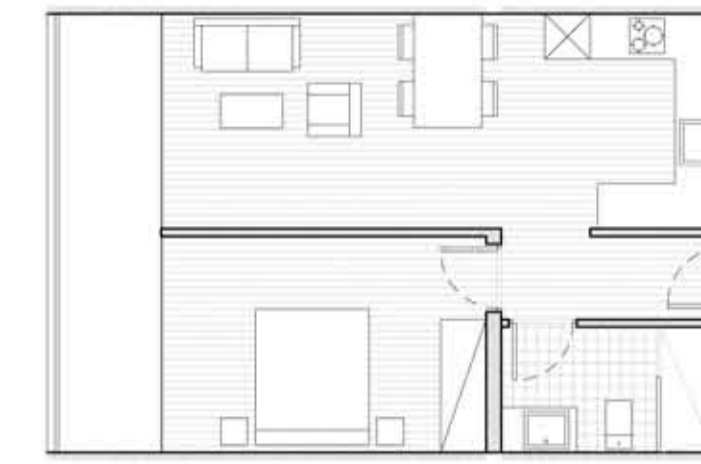

Vivenda tipus P1 / P3
 3 dormitoris (1 doble + 2 senzills)
 Sala d'estar
 Menjador
 2 banys
 154 m² + 8 m² terrasa

Vivenda tipus P1 E. 1/100

Vivenda tipus desdoblada
 2 dormitoris (1 doble + 1 senzill)
 Sala d'estar
 Menjador
 2 banys
 112 m² + 15 m² terrasa

Vivenda tipus aïllada E. 1/100

Aparthotel tipus mitjeres
 1 dormitori
 Sala d'estar
 Menjador
 1 bany
 42 m² + 8 m² terrasa

Apartament simple E. 1/100

Vivenda tipus P2 E. 1/100

Vivenda tipus cantonada
 2 dormitoris (1 doble + 1 senzill)
 Sala d'estar
 Menjador
 2 banys
 116 m² + 18 m² terrasa

Vivenda tipus cantonada E. 1/100

Aparthotel tipus cantonada
 1 dormitori
 Sala d'estar
 Menjador
 1 bany
 45 m² + 17 m² terrasa

Apartament cantonada E. 1/100