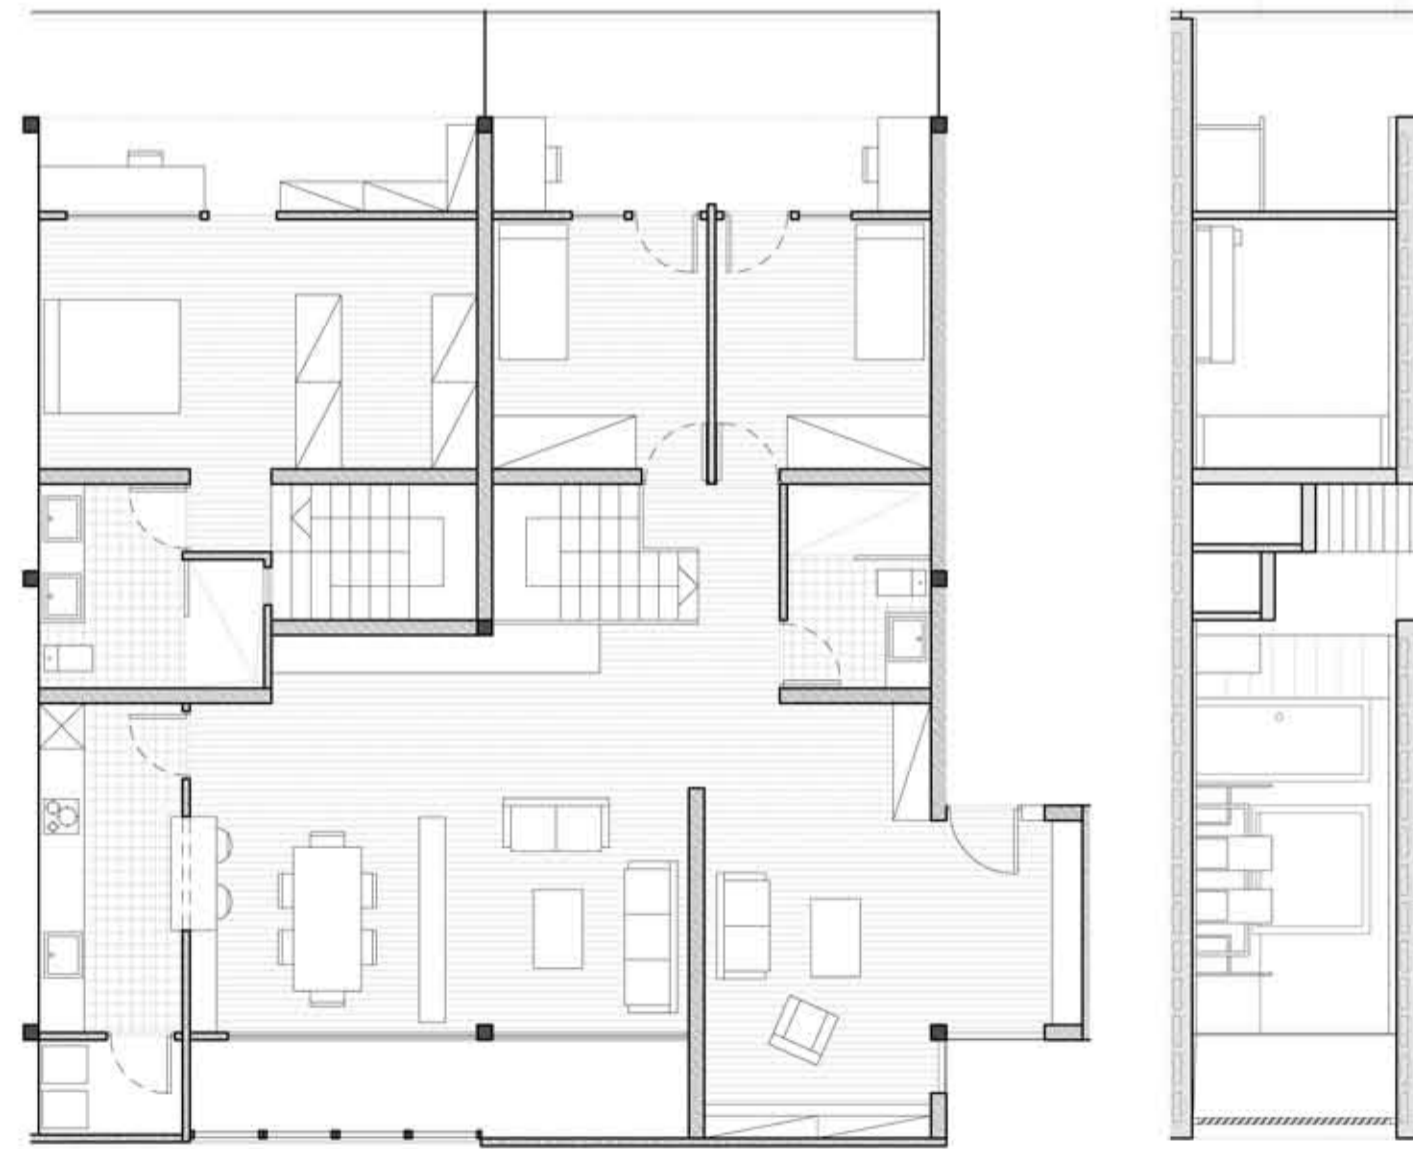

Vivenda tipus P1 / P3
 3 dormitoris (1 doble + 2 senzills)
 Sala d'estar
 Menjador
 2 banys
 154 m² + 8 m² terrasa

Vivenda tipus P1 E. 1/100

Vivenda tipus desdoblada
 2 dormitoris (1 doble + 1 senzill)
 Sala d'estar
 Menjador
 2 banys
 112 m² + 15 m² terrasa

Vivenda tipus aïllada E. 1/100

Aparthotel tipus mitjeres
 1 dormitori
 Sala d'estar
 Menjador
 1 bany
 42 m² + 8 m² terrasa

Apartament simple E. 1/100

Vivenda tipus P2 E. 1/100

Vivenda tipus cantonada
 2 dormitoris (1 doble + 1 senzill)
 Sala d'estar
 Menjador
 2 banys
 116 m² + 18 m² terrasa

Vivenda tipus cantonada E. 1/100

Aparthotel tipus cantonada
 1 dormitori
 Sala d'estar
 Menjador
 1 bany
 45 m² + 17 m² terrasa

Apartament cantonada E. 1/100