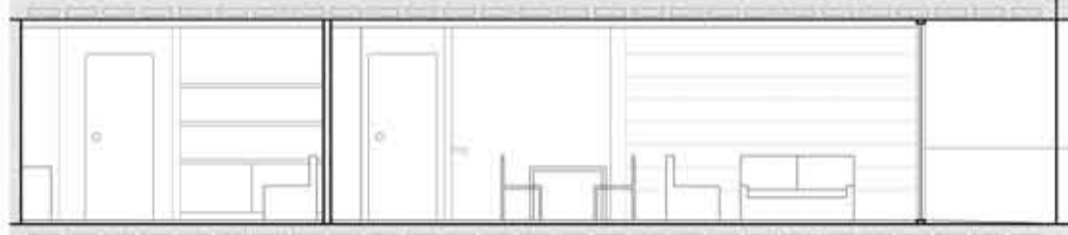

Vivenda tipus P1 / P3
 3 dormitoris (1 doble + 2 senzills)
 Sala d'estar
 Menjador
 2 banys
 154 m² + 8 m² terrasa

Vivenda tipus P1 E. 1/100

Vivenda tipus desdoblada
 2 dormitoris (1 doble + 1 senzill)
 Sala d'estar
 Menjador
 2 banys
 112 m² + 15 m² terrasa

Vivenda tipus aïllada E. 1/100

Aparthotel tipus mitjeres
 1 dormitori
 Sala d'estar
 Menjador
 1 bany
 42 m² + 8 m² terrasa

Apartament simple E. 1/100

Vivenda tipus P2 E. 1/100

Vivenda tipus cantonada
 2 dormitoris (1 doble + 1 senzill)
 Sala d'estar
 Menjador
 2 banys
 116 m² + 18 m² terrasa

Vivenda tipus cantonada E. 1/100

Aparthotel tipus cantonada
 1 dormitori
 Sala d'estar
 Menjador
 1 bany
 45 m² + 17 m² terrasa

Apartament cantonada E. 1/100