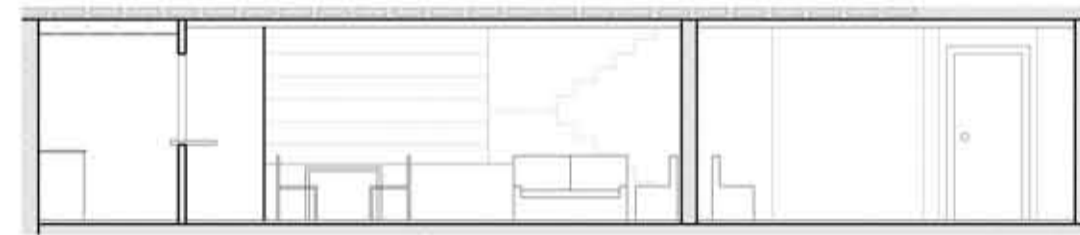

Vivenda tipus P1 / P3
 3 dormitoris (1 doble + 2 senzills)
 Sala d'estar
 Menjador
 2 banys
 154 m² + 8 m² terrasa

Vivenda tipus P1 E. 1/100

Vivenda tipus desdoblada
 2 dormitoris (1 doble + 1 senzill)
 Sala d'estar
 Menjador
 2 banys
 112 m² + 15 m² terrasa

Vivenda tipus aïllada E. 1/100

Aparthotel tipus mitjeres
 1 dormitori
 Sala d'estar
 Menjador
 1 bany
 42 m² + 8 m² terrasa

Apartament simple E. 1/100

Vivenda tipus P2 E. 1/100

Vivenda tipus cantonada
 2 dormitoris (1 doble + 1 senzill)
 Sala d'estar
 Menjador
 2 banys
 116 m² + 18 m² terrasa

Vivenda tipus cantonada E. 1/100

Aparthotel tipus cantonada
 1 dormitori
 Sala d'estar
 Menjador
 1 bany
 45 m² + 17 m² terrasa

Apartament cantonada E. 1/100