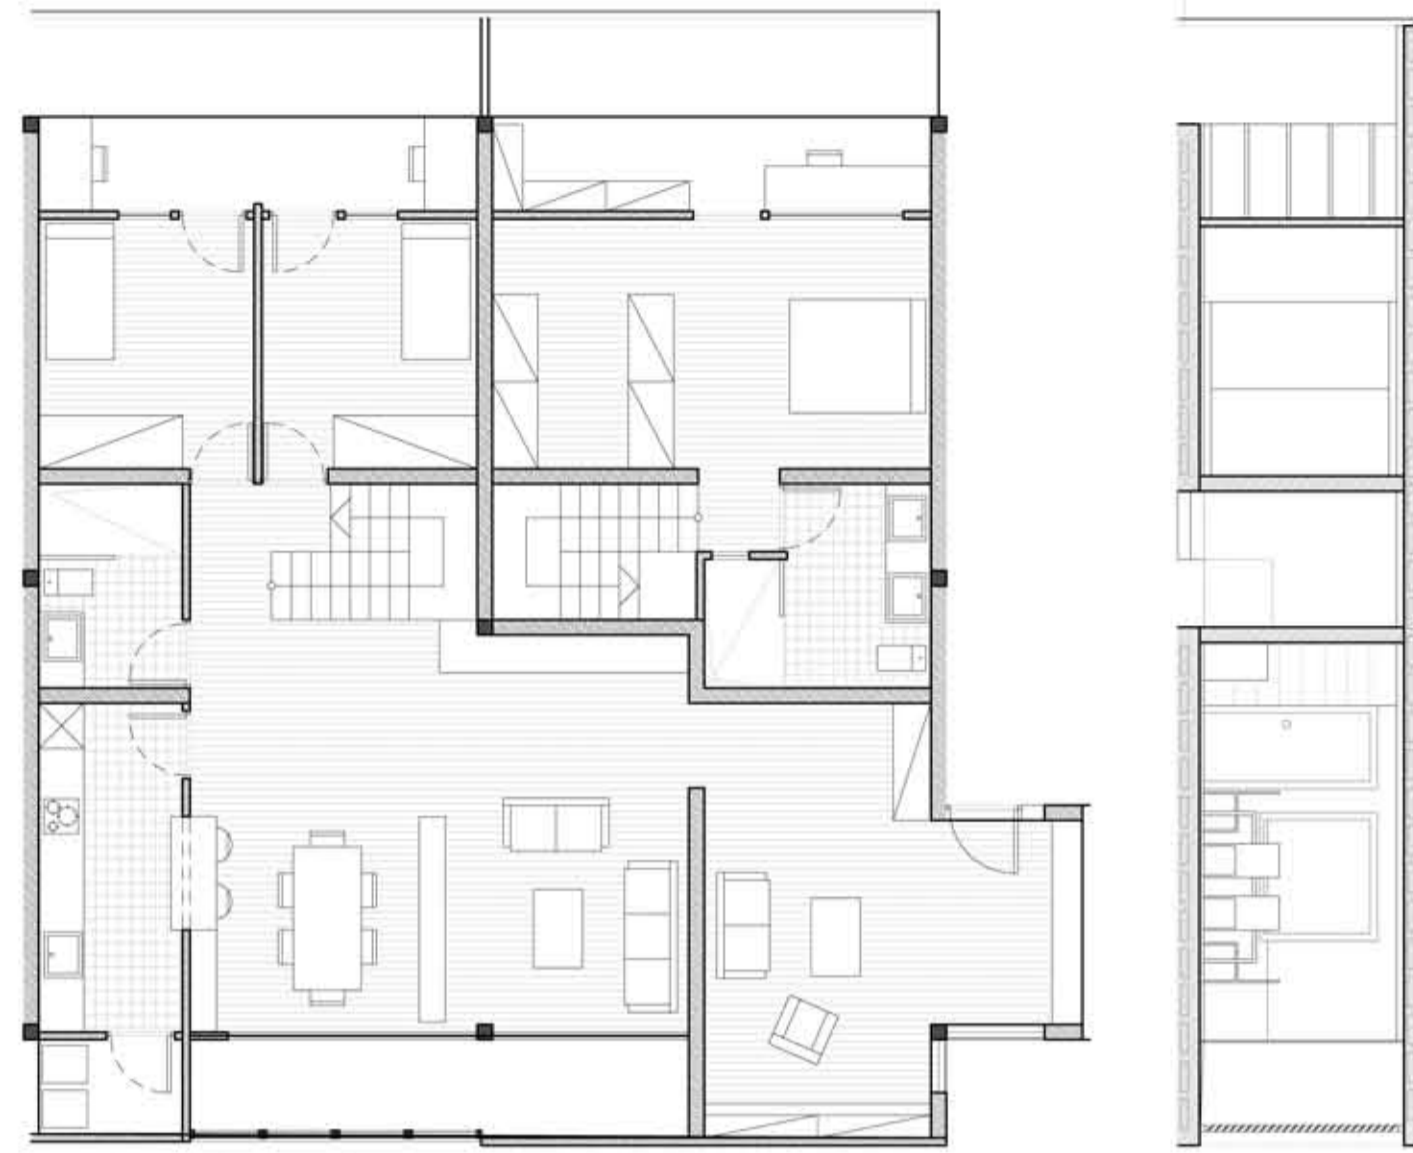

Vivenda tipus P1 / P3
 3 dormitoris (1 doble + 2 senzills)
 Sala d'estar
 Menjador
 2 banys
 154 m² + 8 m² terrasa

Vivenda tipus P1 E. 1/100

Vivenda tipus desdoblada
 2 dormitoris (1 doble + 1 senzill)
 Sala d'estar
 Menjador
 2 banys
 112 m² + 15 m² terrasa

Vivenda tipus aïllada E. 1/100

Aparthotel tipus mitjeres
 1 dormitori
 Sala d'estar
 Menjador
 1 bany
 42 m² + 8 m² terrasa

Apartament simple E. 1/100

Vivenda tipus P2 E. 1/100

Vivenda tipus cantonada
 2 dormitoris (1 doble + 1 senzill)
 Sala d'estar
 Menjador
 2 banys
 116 m² + 18 m² terrasa

Vivenda tipus cantonada E. 1/100

Aparthotel tipus cantonada
 1 dormitori
 Sala d'estar
 Menjador
 1 bany
 45 m² + 17 m² terrasa

Apartament cantonada E. 1/100