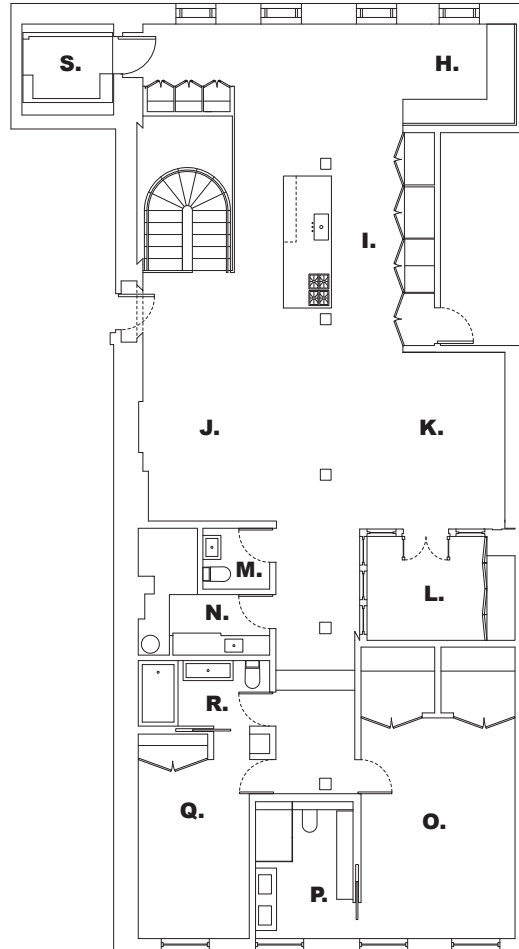

—  
**Project:**  
**KKD**

—  
**Designer:**  
**Dash Marshall**

—  
**Location:**  
**NYC, USA, Earth**

—  
**Contact:**  
**DM@dashmarshall.com**

**1ST FLOOR**

- A. Family Room**
- B. Bar**
- C. Powder Room**
- D. Bathroom**
- E. Study**
- F. Library**
- G. Guest Bedroom**

**2ND FLOOR**

- H. Dining Area**
- I. Kitchen**
- J. Living Area**
- K. Library**
- L. Kid's Nook**
- M. Powder Room**
- N. Laundry**
- O. Master Bedroom**
- P. Master Bathroom**
- Q. Bedroom**
- R. Bathroom**
- S. Elevator**