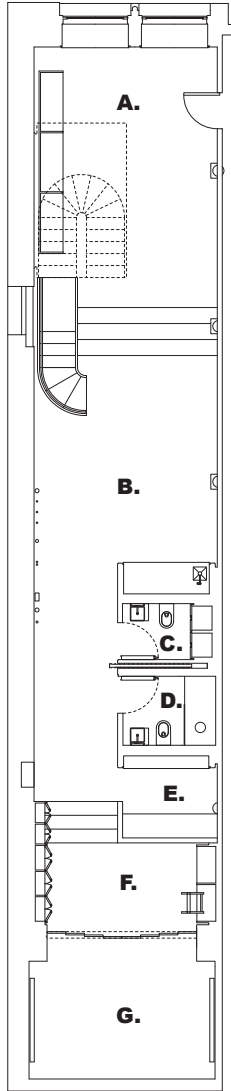

—  
**Project:**  
**KKD**

—  
**Designer:**  
**Dash Marshall**

—  
**Location:**  
**NYC, USA, Earth**

—  
**Contact:**  
**DM@dashmarshall.com**

**1ST FLOOR**

- A. Family Room**
- B. Bar**
- C. Powder Room**
- D. Bathroom**
- E. Study**
- F. Library**
- G. Guest Bedroom**

**2ND FLOOR**

- H. Dining Area**
- I. Kitchen**
- J. Living Area**
- K. Library**
- L. Kid's Nook**
- M. Powder Room**
- N. Laundry**
- O. Master Bedroom**
- P. Master Bathroom**
- Q. Bedroom**
- R. Bathroom**
- S. Elevator**