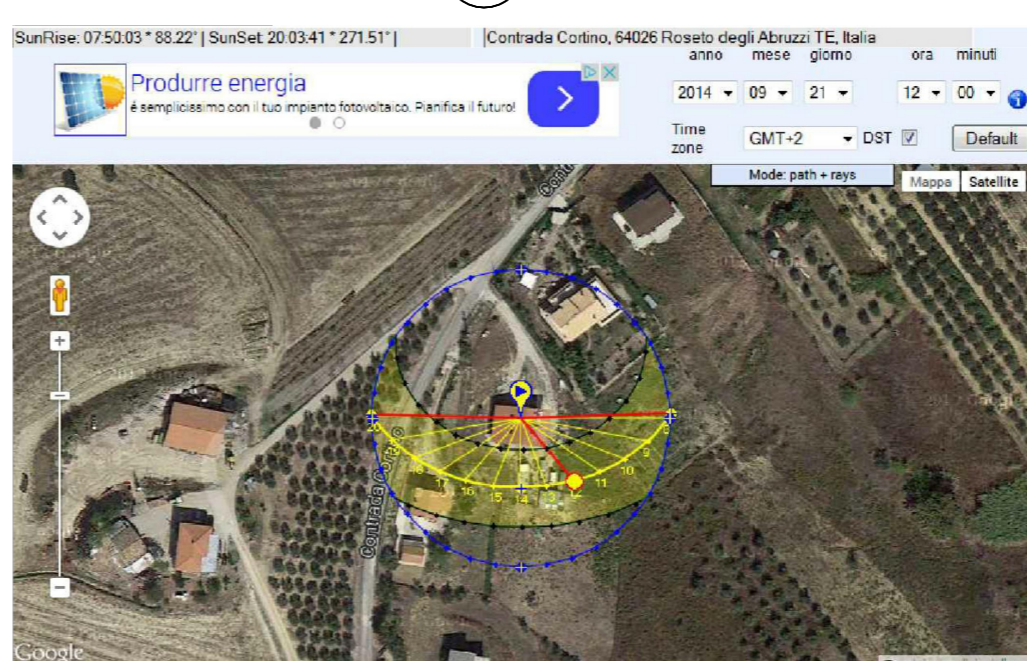

SALICE  
PIANGENTE  
Tot.1

PRUNUS  
PISSARDI  
Tot.1

ACERO  
PALMATO  
Tot.3

MELO  
Tot.1

LEGENDA

FOTOINSERIMENTI PROGETTO

TIPICO GIARDINO GIAPPONESE (RIFERIMENTO)

PLANIMETRIA PROGETTO SCALA 1:100

PERCORSO SOLE