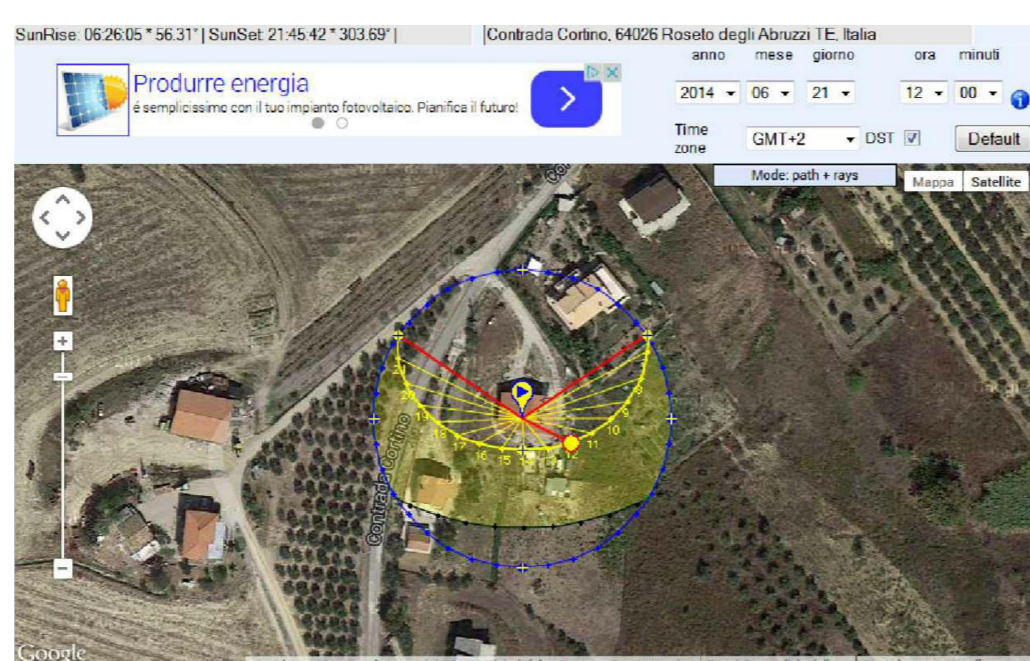

SALICE  
PIANGENTE  
Tot.1

PRUNUS  
PISSARDI  
Tot.1

ACERO  
PALMATO  
Tot.3

MELO  
Tot.1

LEGENDA

FOTOINSERIMENTI PROGETTO

TIPICO GIARDINO GIAPPONESE (RIFERIMENTO)

PLANIMETRIA PROGETTO SCALA 1:100

PERCORSO SOLE