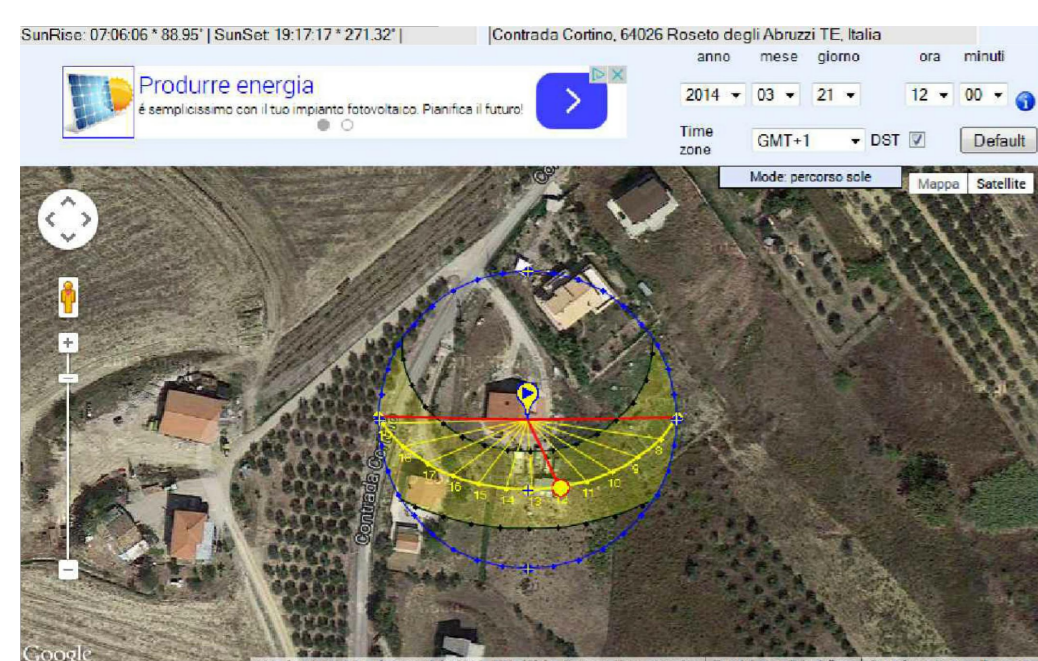

SALICE  
PIANGENTE  
Tot.1

PRUNUS  
PISSARDI  
Tot.1

ACERO  
PALMATO  
Tot.3

MELO  
Tot.1

LEGENDA

FOTOINSERIMENTI PROGETTO

TIPICO GIARDINO GIAPPONESE (RIFERIMENTO)

PLANIMETRIA PROGETTO SCALA 1:100

PERCORSO SOLE