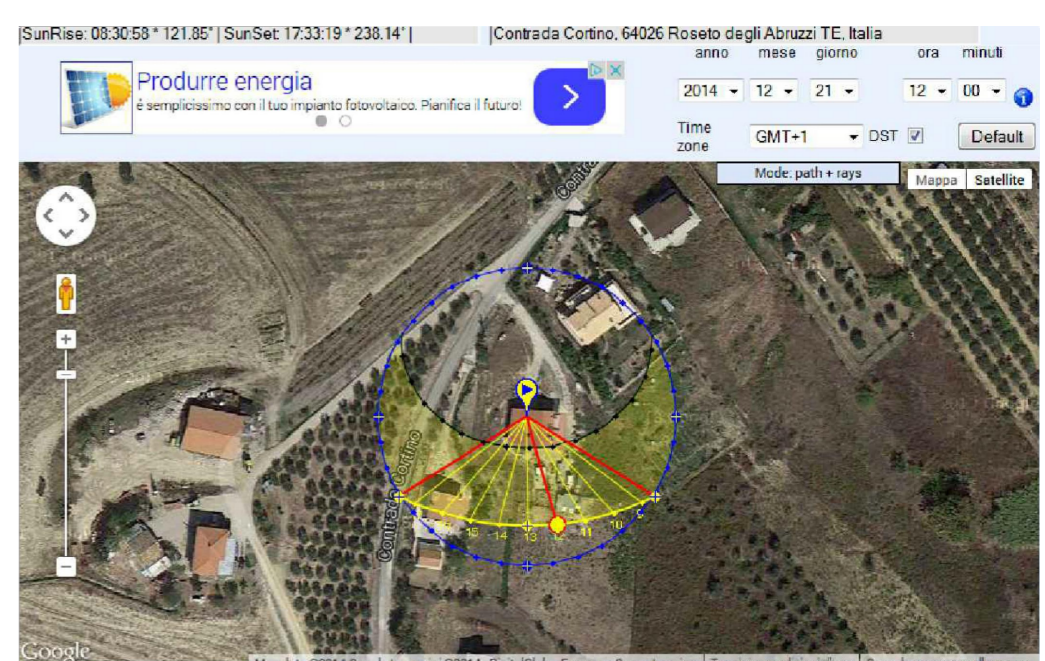

SALICE  
PIANGENTE  
Tot.1

PRUNUS  
PISSARDI  
Tot.1

ACERO  
PALMATO  
Tot.3

MELO  
Tot.1

LEGENDA

FOTOINSERIMENTI PROGETTO

TIPICO GIARDINO GIAPPONESE (RIFERIMENTO)

PLANIMETRIA PROGETTO SCALA 1:100

PERCORSO SOLE