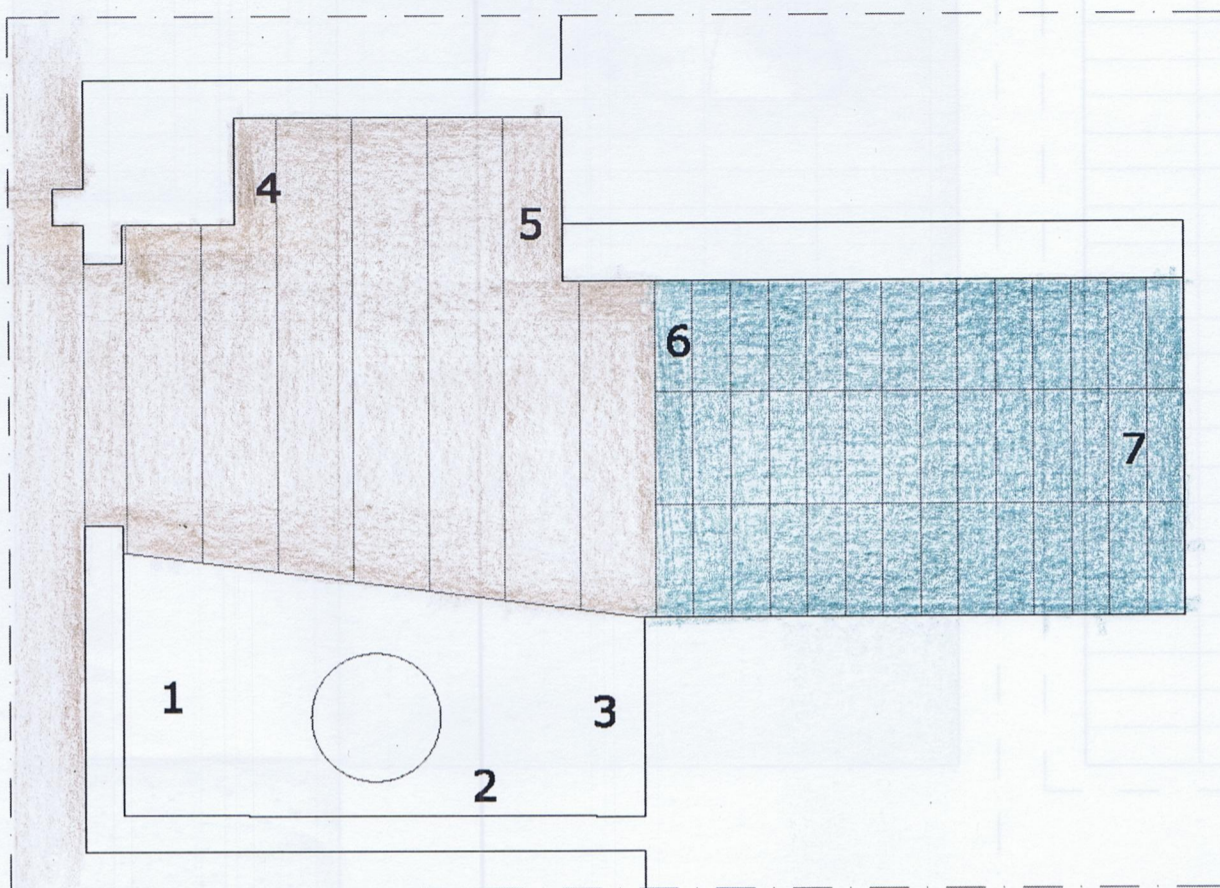

N° 20 (compr. sfrido) 60x120: REX Etoile Illusion Glossy  
 N° 8 (compreso sfrido) 30x30: REX Etoile Illusion Glossy

Ceramiche Grazia ELEGANCE -Sup 4,96 mq (0,35x1,10 m)  
 21 pz. Classica (compresi 2 pz di sfrido)  
 25 pz Finale e 4 angoli Finale  
 3 testate di coprispigo (non prevedere lo zoccolo )

## Pianta rivestimento bagno 2 p.primo

N° 462 (comp. sfrido):  
pareti e pav. 10x30 TONALITE Craklè

1:20