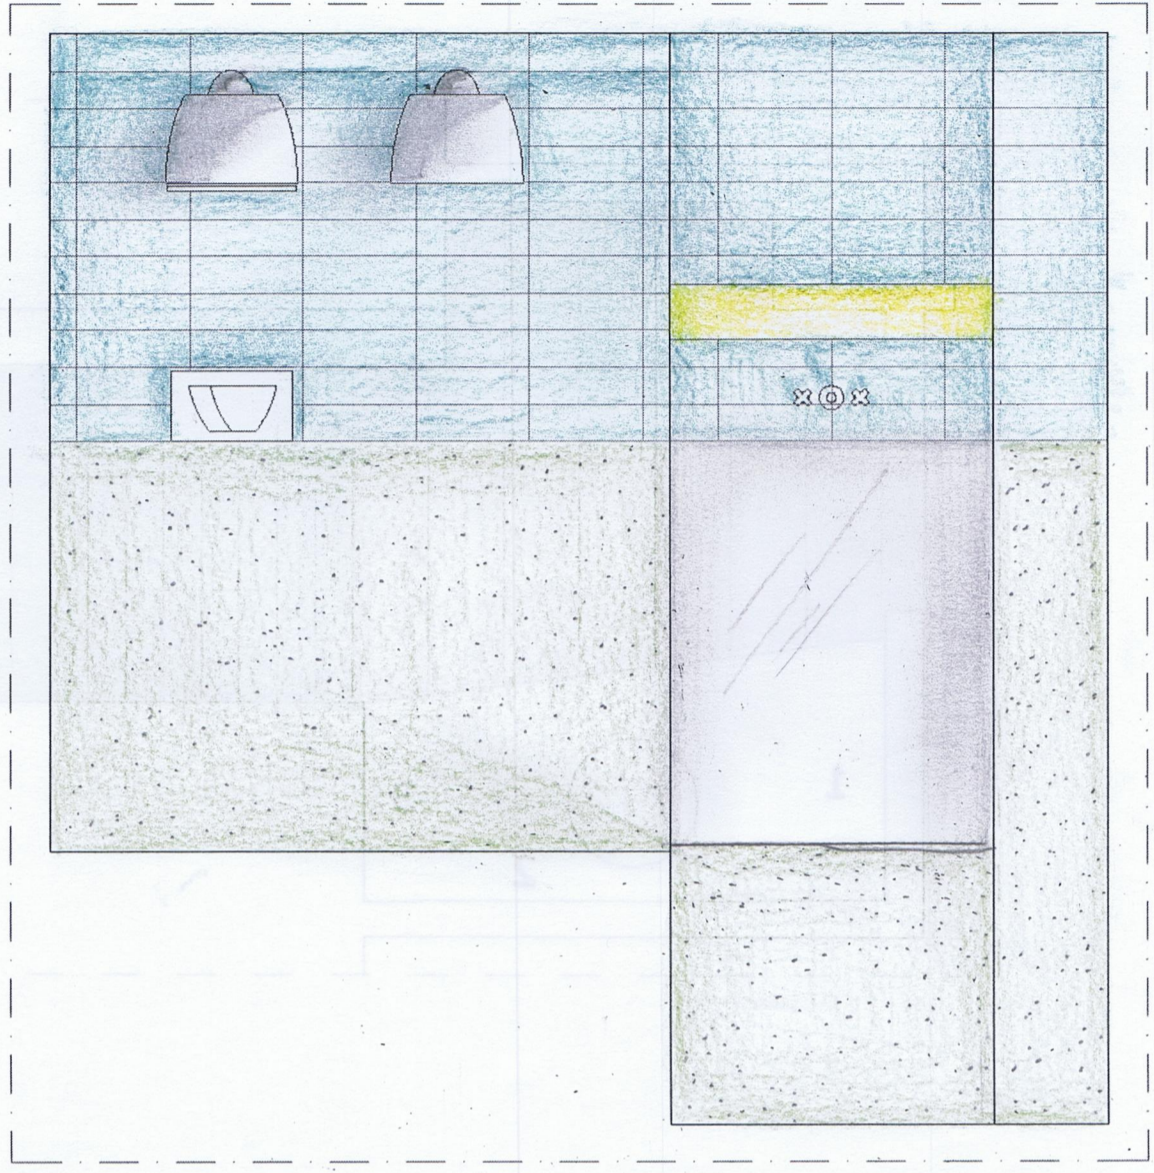

N° 20 (compr. sfrido) 60x120: REX Etoile Illusion Glossy  
 N° 8 (compreso sfrido) 30x30: REX Etoile Illusion Glossy

Ceramiche Grazia ELEGANCE -Sup 4,96 mq (0,35x1,10 m)  
 21 pz. Classica (compresi 2 pz di sfrido)  
 25 pz Finale e 4 angoli Finale  
 3 testate di coprispigo (non prevedere lo zoccolo )

1:20

Vista 6

Vista 7

Vista 1

Vista 2

Vista 3

Vista 4

Vista 5