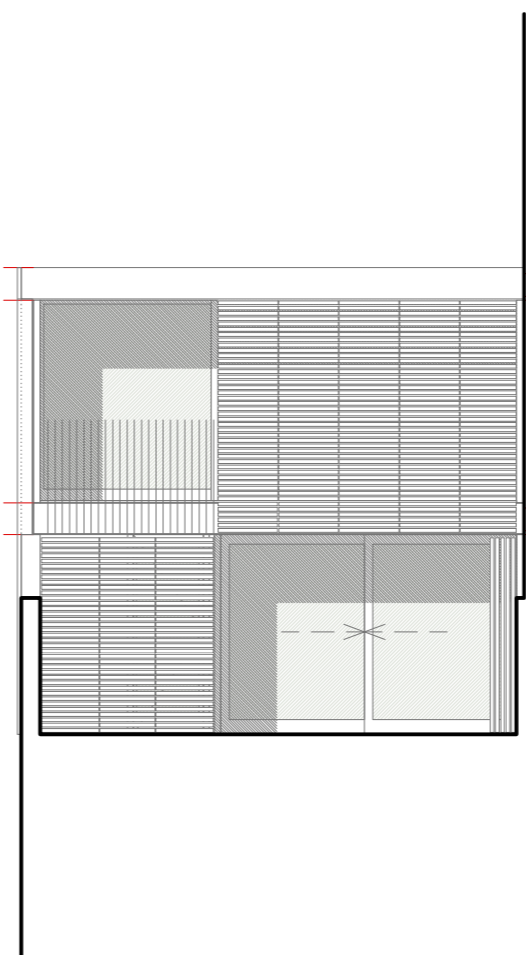

ALÇADA REGULADORA: +12.00

PLANTA BADALOT: COTA PAVIMENT +10.25
COTA FORJAT +10.20

PLANTA 2a: COTA PAVIMENT +7.20
COTA FORJAT +7.10

PLANTA 1a: COTA PAVIMENT +4.10
COTA FORJAT +4.00

PLANTA ACCES: COTA PAVIMENT +0.00
COTA FORJAT -0.05

PLANTA SOTERRANI: COTA PAVIMENT -3.40
COTA FORJAT -3.45

XAPA D'ACER 0.43

TERRASSA 2% PENDENT 2.68

XAPA D'ACER 0.42

FORJAT 0.30 FORJAT+ FALS SOSTRE 0.35

PORTICONS 3.10

FORJAT 0.30 FORJAT+ FALS SOSTRE 0.35