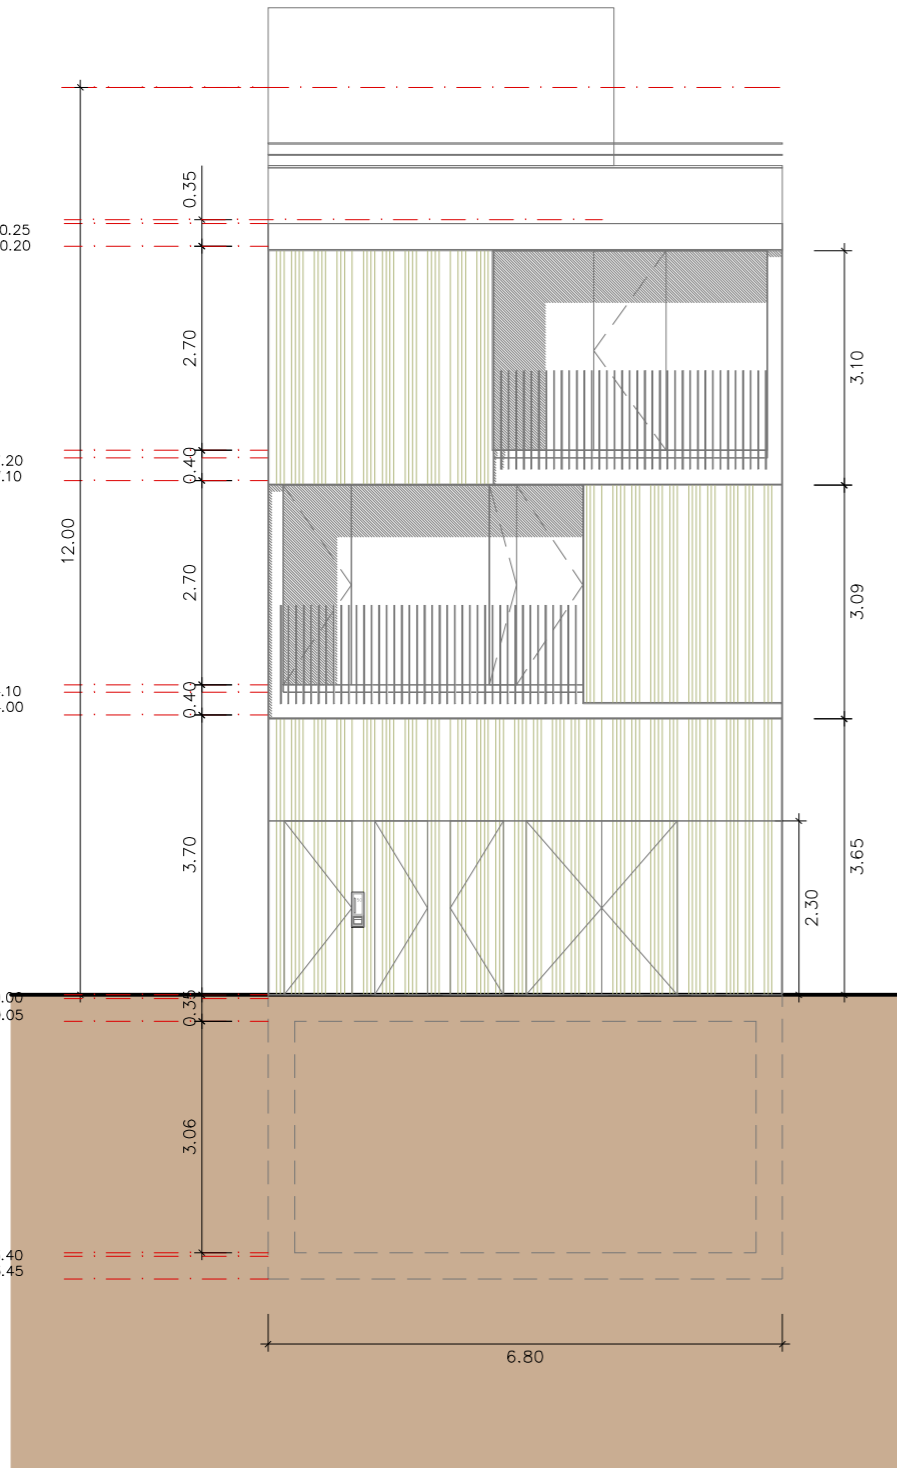

ALÇADA REGULADORA: +12.00

PLANTA BADALOT: COTA PAVIMENT +10.25
COTA FORJAT +10.20

PLANTA 2a: COTA PAVIMENT +7.20
COTA FORJAT +7.10

PLANTA 1a: COTA PAVIMENT +4.10
COTA FORJAT +4.00

PLANTA ACCES: COTA PAVIMENT +0.00
COTA FORJAT -0.05

PLANTA SOTERRANI: COTA PAVIMENT -3.40
COTA FORJAT -3.45

XAPA D'ACER 0.43

TERRASSA 2% PENDENT 2.68

XAPA D'ACER 0.42

FORJAT 0.30 FORJAT+ FALS SOSTRE 0.35

PORTICONS 3.10

FORJAT 0.30 FORJAT+ FALS SOSTRE 0.35