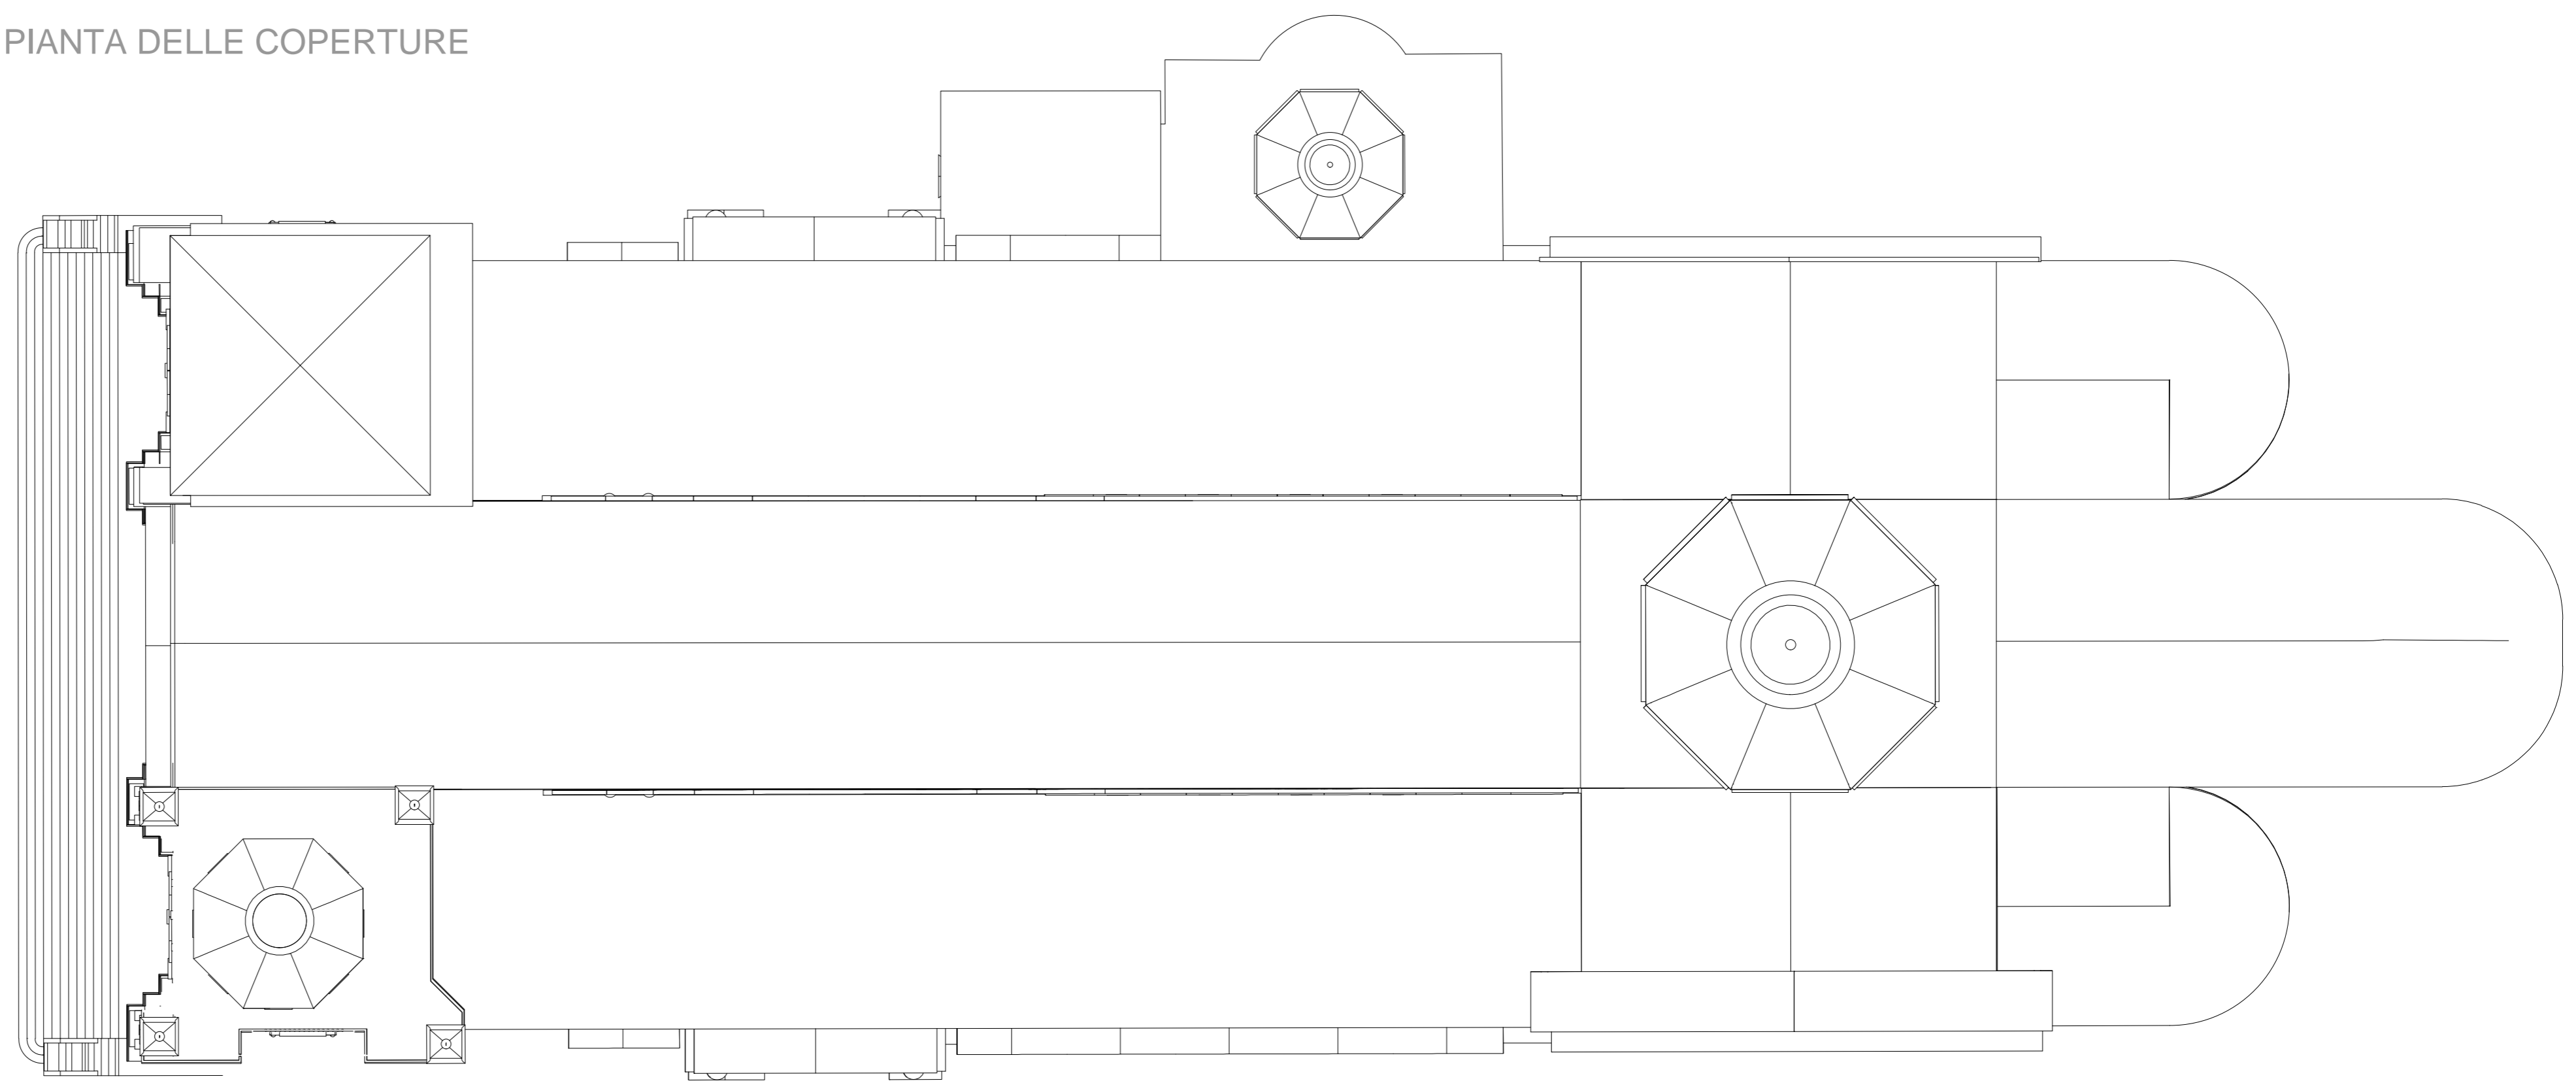

VISTA ASSONOMETRICA

PIANTA DELLE COPERTURE

SCALA 1:200

PROSPETTO B

SCALA 1:200

SPACCATO ASSONOMETRICO