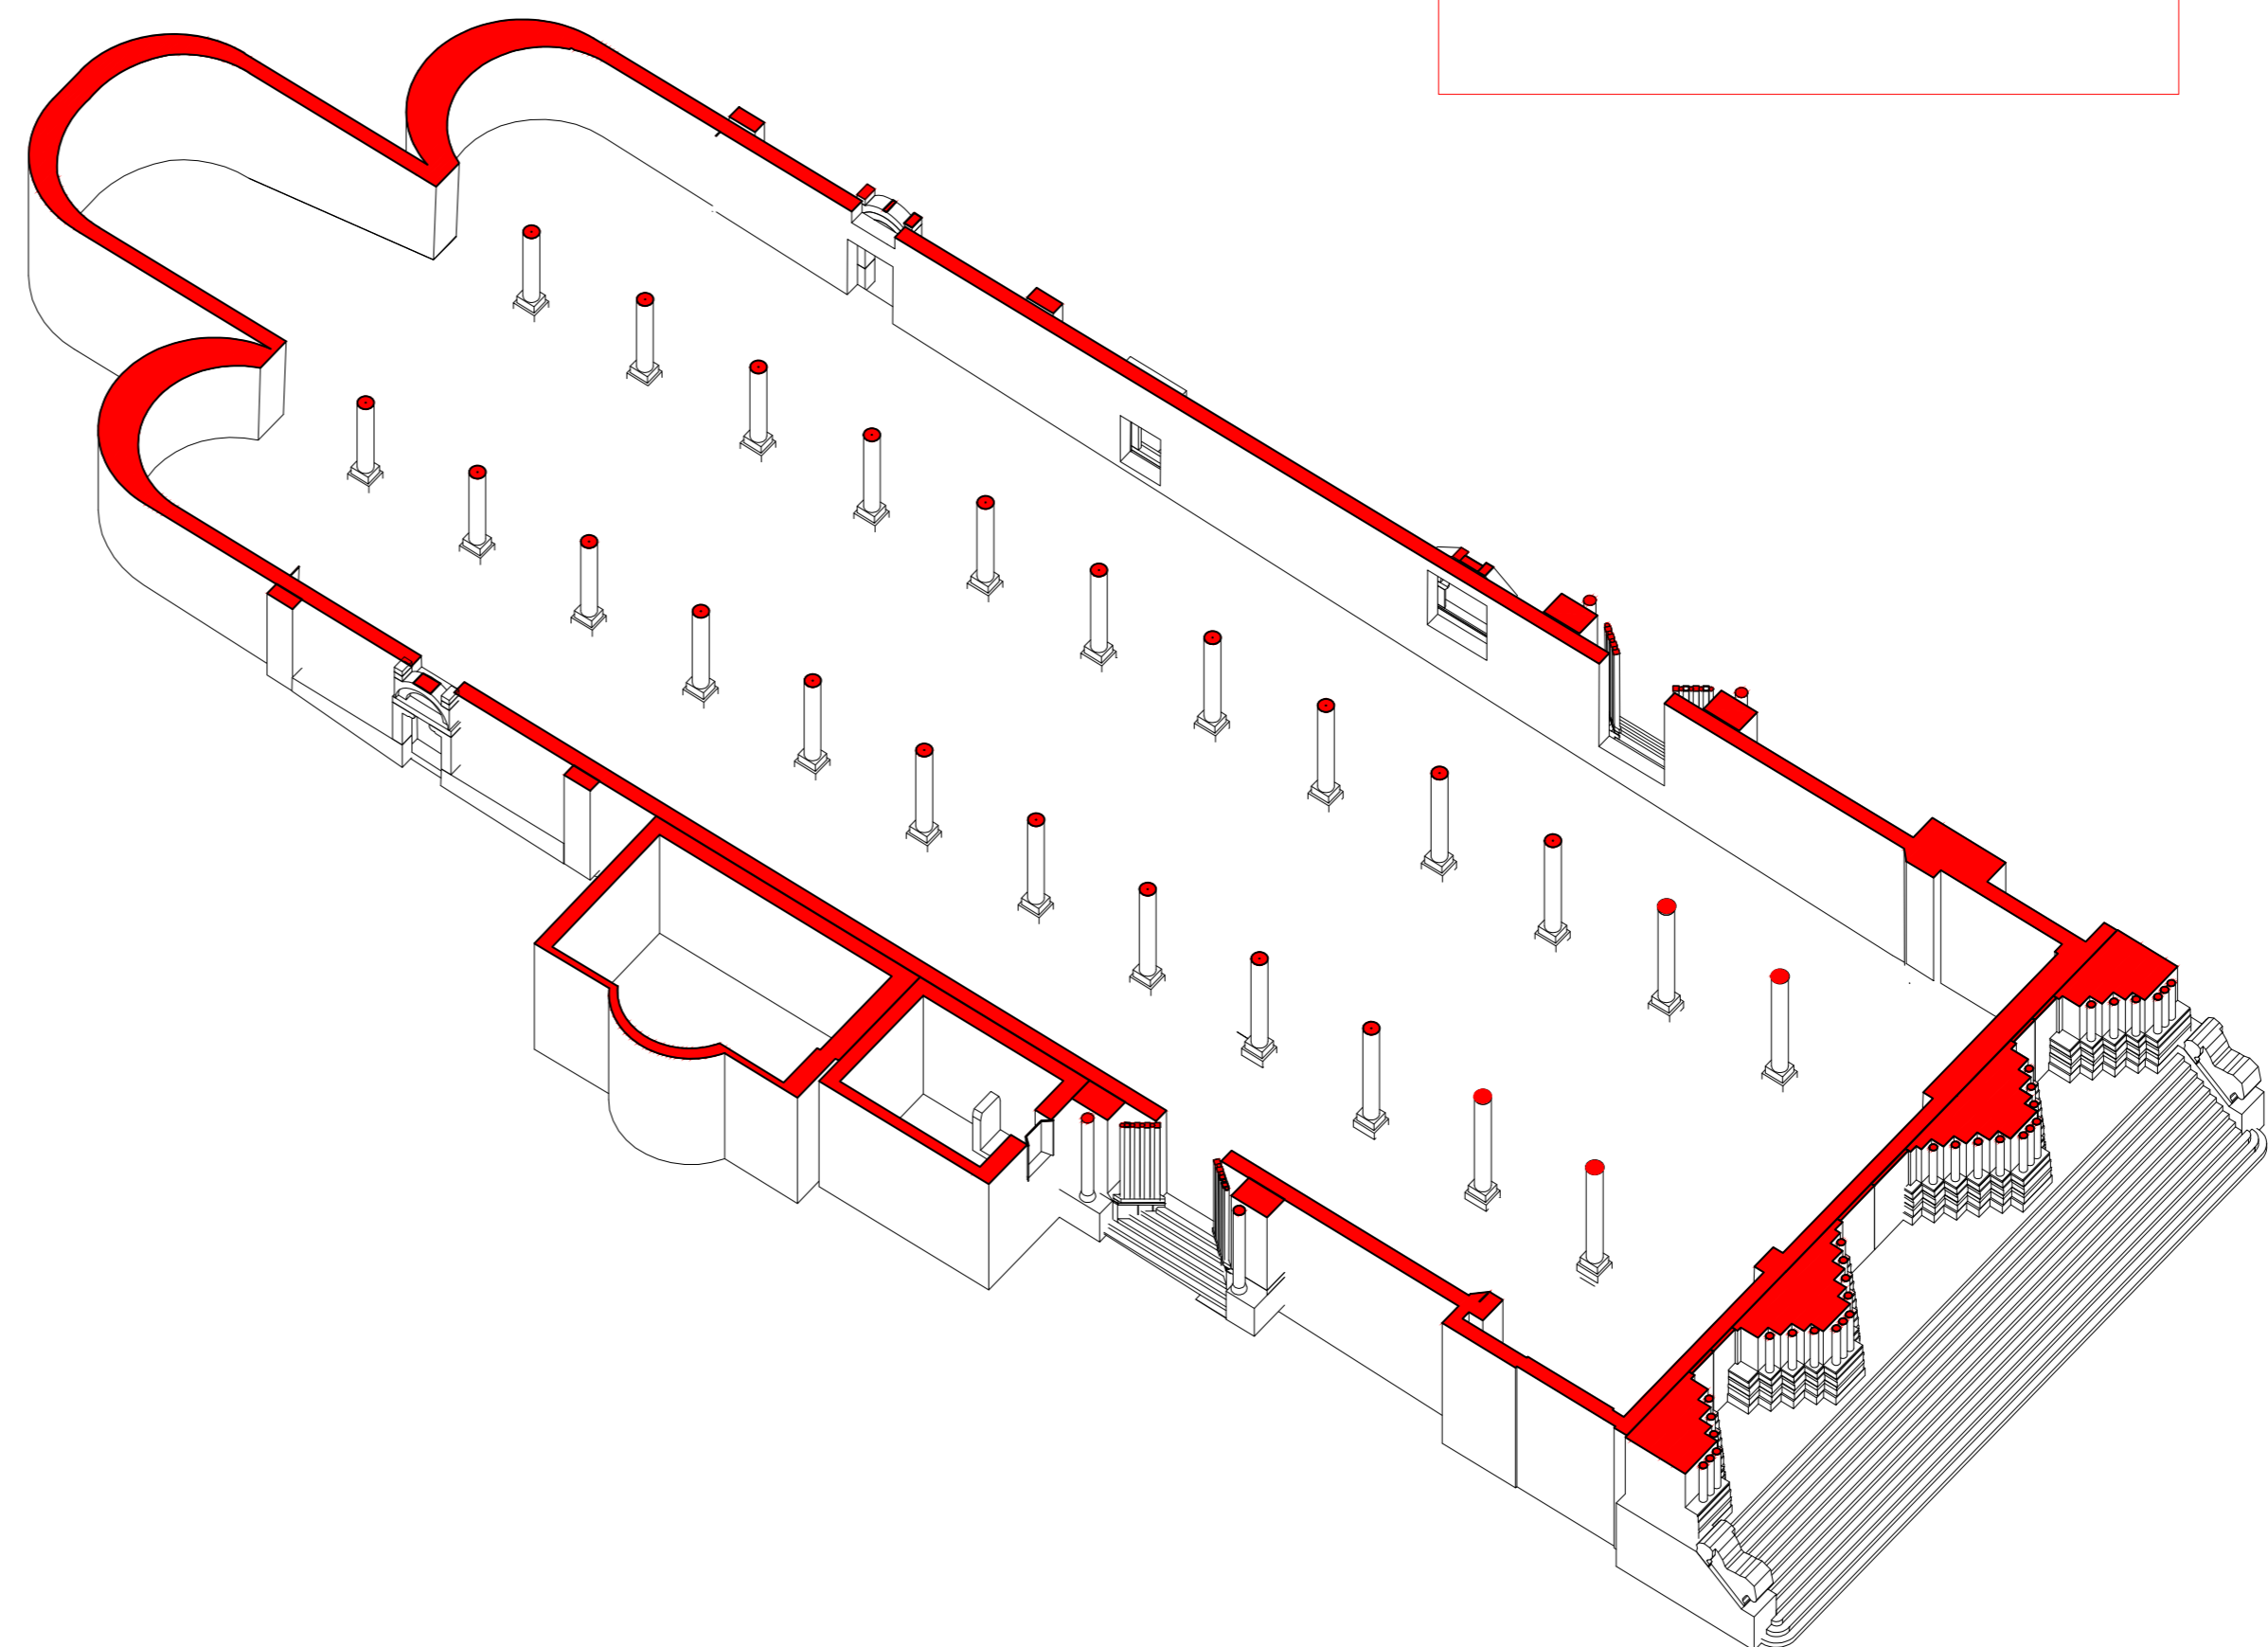

VISTA ASSONOMETRICA

PIANTA DELLE COPERTURE

SCALA 1:200

PROSPETTO B

SCALA 1:200

SPACCATO ASSONOMETRICO