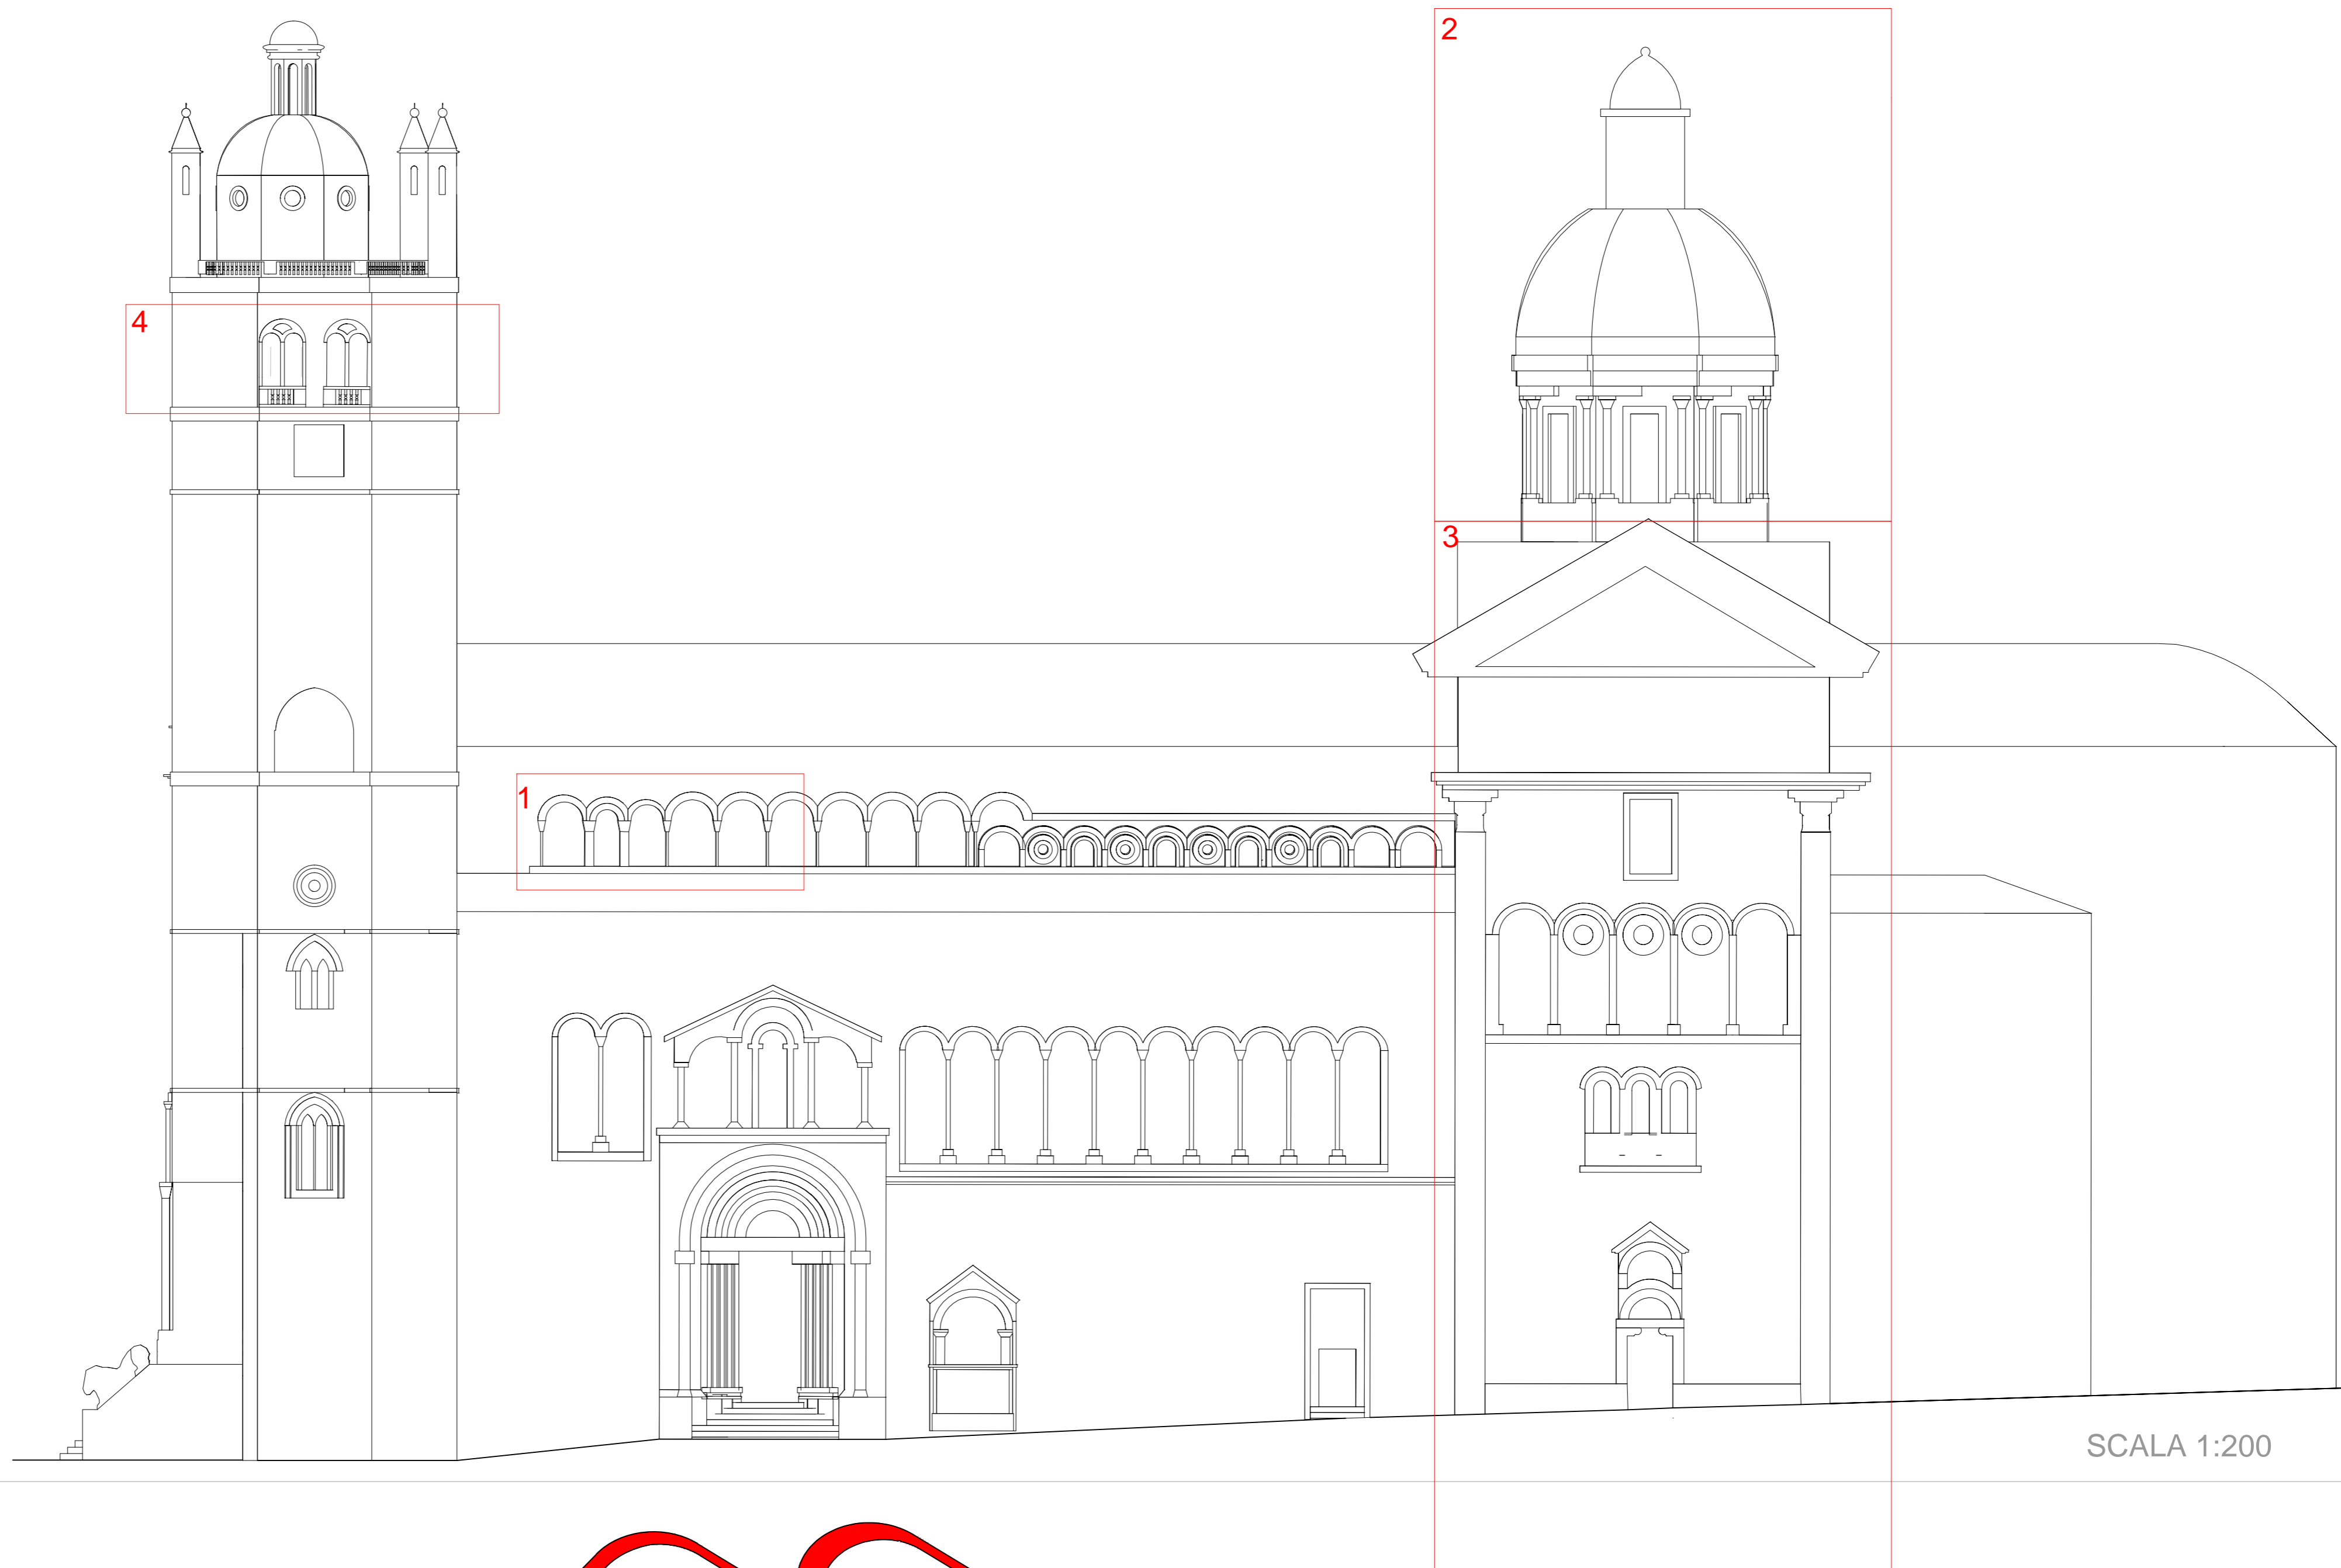

VISTA ASSONOMETRICA

PIANTA DELLE COPERTURE

SCALA 1:200

PROSPETTO B

SCALA 1:200

SPACCATO ASSONOMETRICO