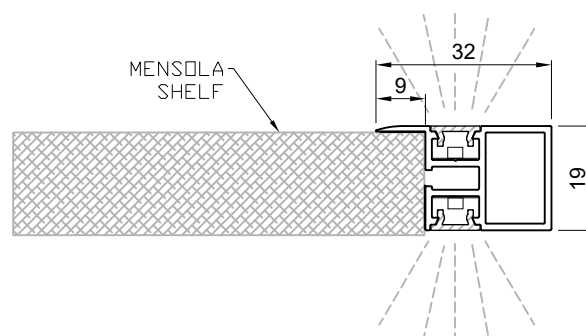

Profili / Profiles

metalarredo

DUPLEX

PENSILE / CABINET
32 x 19 mm

cod. P58

Profilo in alluminio per pensile

Aluminium profile for cabinet

FINITURA / FINISHING

Nero
Black