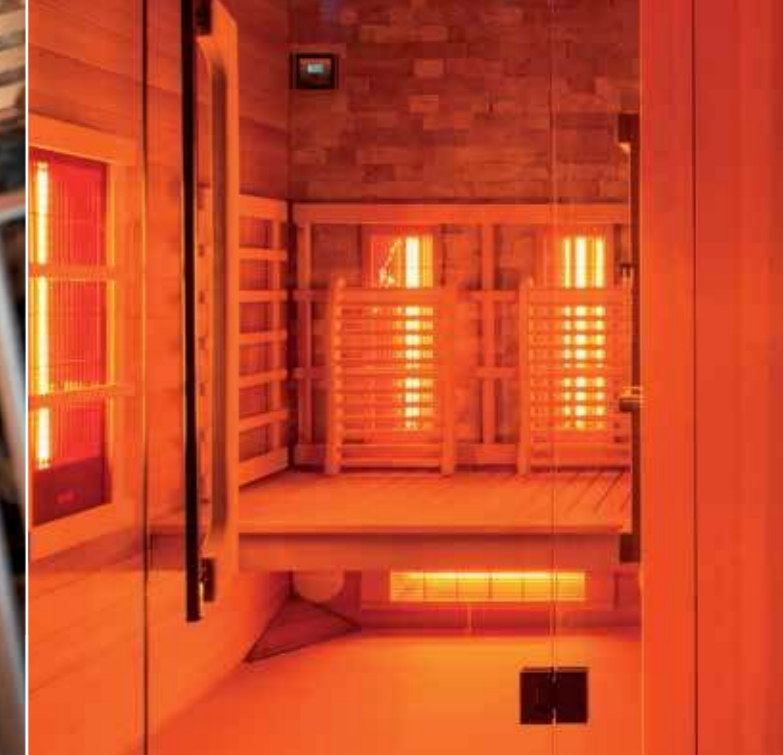

Chaleur de Luxe sauna and infrared

Ze zijn ruim van opzet, gemaakt van natuursteen en er is veel glas in verwerkt: de luxe serie sauna's en infraroodcabines. De Pentagon is het bewijs van een uitgekende combinatie van materialen tot een 'wellness oase' van rust en warmte. Vaak gekopieerd maar nooit geëvenaard!

These are spacious saunas, made of natural stone combined with a glass front. The high-end range of saunas and infrared saunas. The Pentagon demonstrates how the ingenious combination of materials can create a "wellness oasis" of tranquillity and warmth. Often copied but never equalled!

La gamme Chaleur De Luxe, composée de saunas traditionnels et cabines infrarouges, sont des produits spacieux et confortables, ils proposent un design en pierres naturelles ainsi que de grandes surfaces vitrées. De part la combinaison de ces matériaux, le modèle Pentagone (sauna d'angle) est une véritable « oasis de bien-être » offrant calme et chaleur. Référence en matière de sauna, la gamme Chaleur De Luxe a souvent été copiée mais jamais égalée.