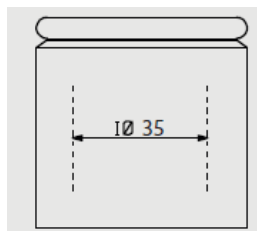

ELEGANTE
BETON
TOR- UND
ZAUNPFEILER

IHR LIEFERANT
FÜR ZAUNPFEILER

STILELEMENTE.DE
STUCKHANDEL.DE

Sockel TM1025
passend zum Pfeiler