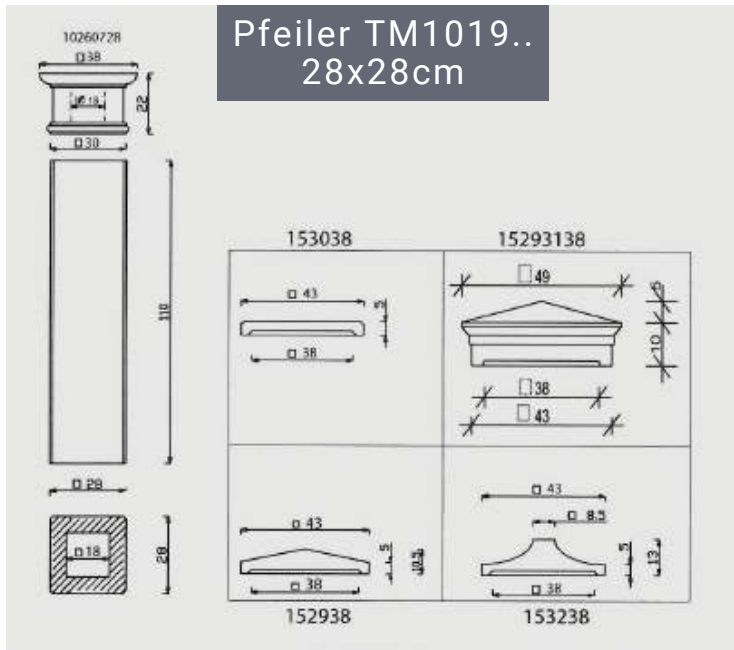

ELEGANTE
BETON
TOR- UND
ZAUNPFEILER

IHR LIEFERANT
FÜR ZAUNPFEILER

STILELEMENTE.DE
STUCKHANDEL.DE

Sockel TM1025
passend zum Pfeiler