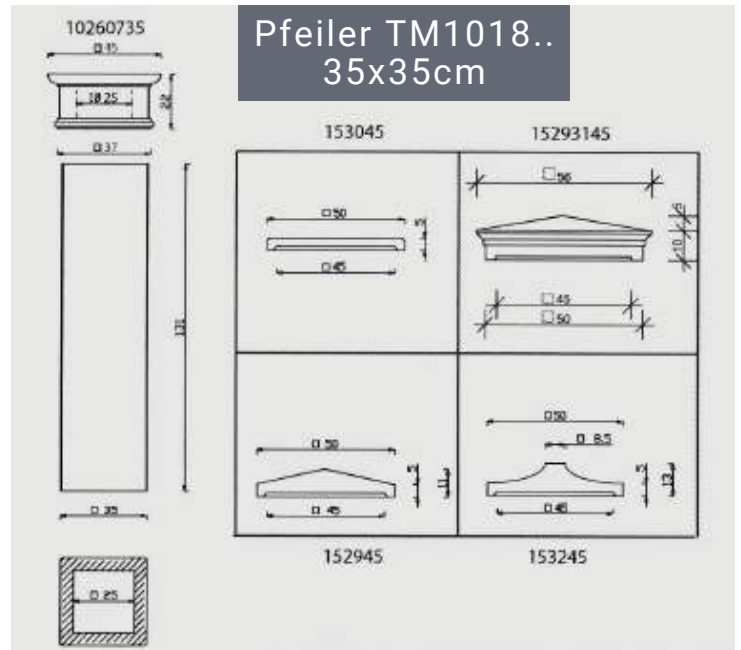

ELEGANTE
BETON
TOR- UND
ZAUNPFEILER

IHR LIEFERANT
FÜR ZAUNPFEILER

STILELEMENTE.DE
STUCKHANDEL.DE

Sockel TM1025
passend zum Pfeiler