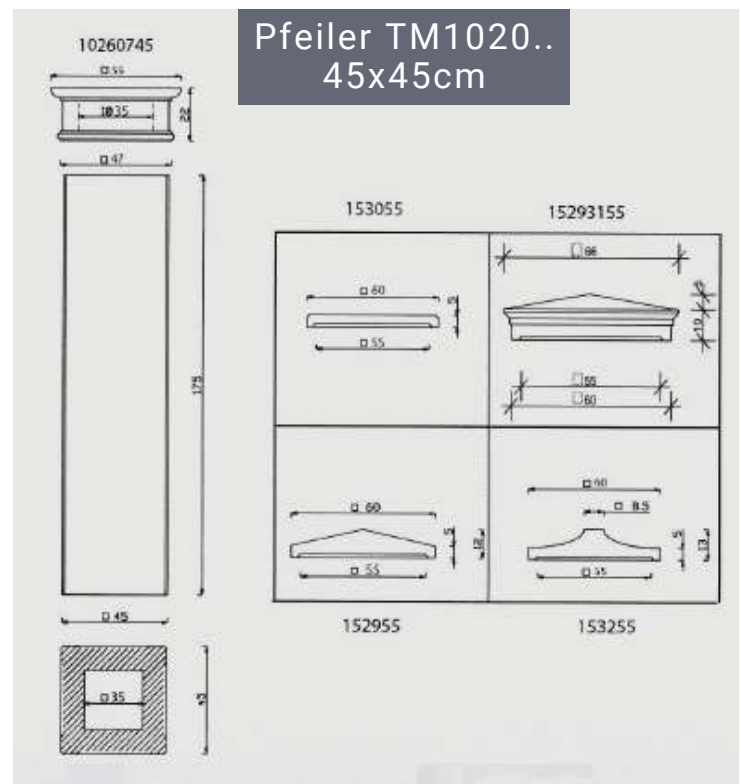

ELEGANTE
BETON
TOR- UND
ZAUNPFEILER

IHR LIEFERANT
FÜR ZAUNPFEILER

STILELEMENTE.DE
STUCKHANDEL.DE

Sockel TM1025
passend zum Pfeiler