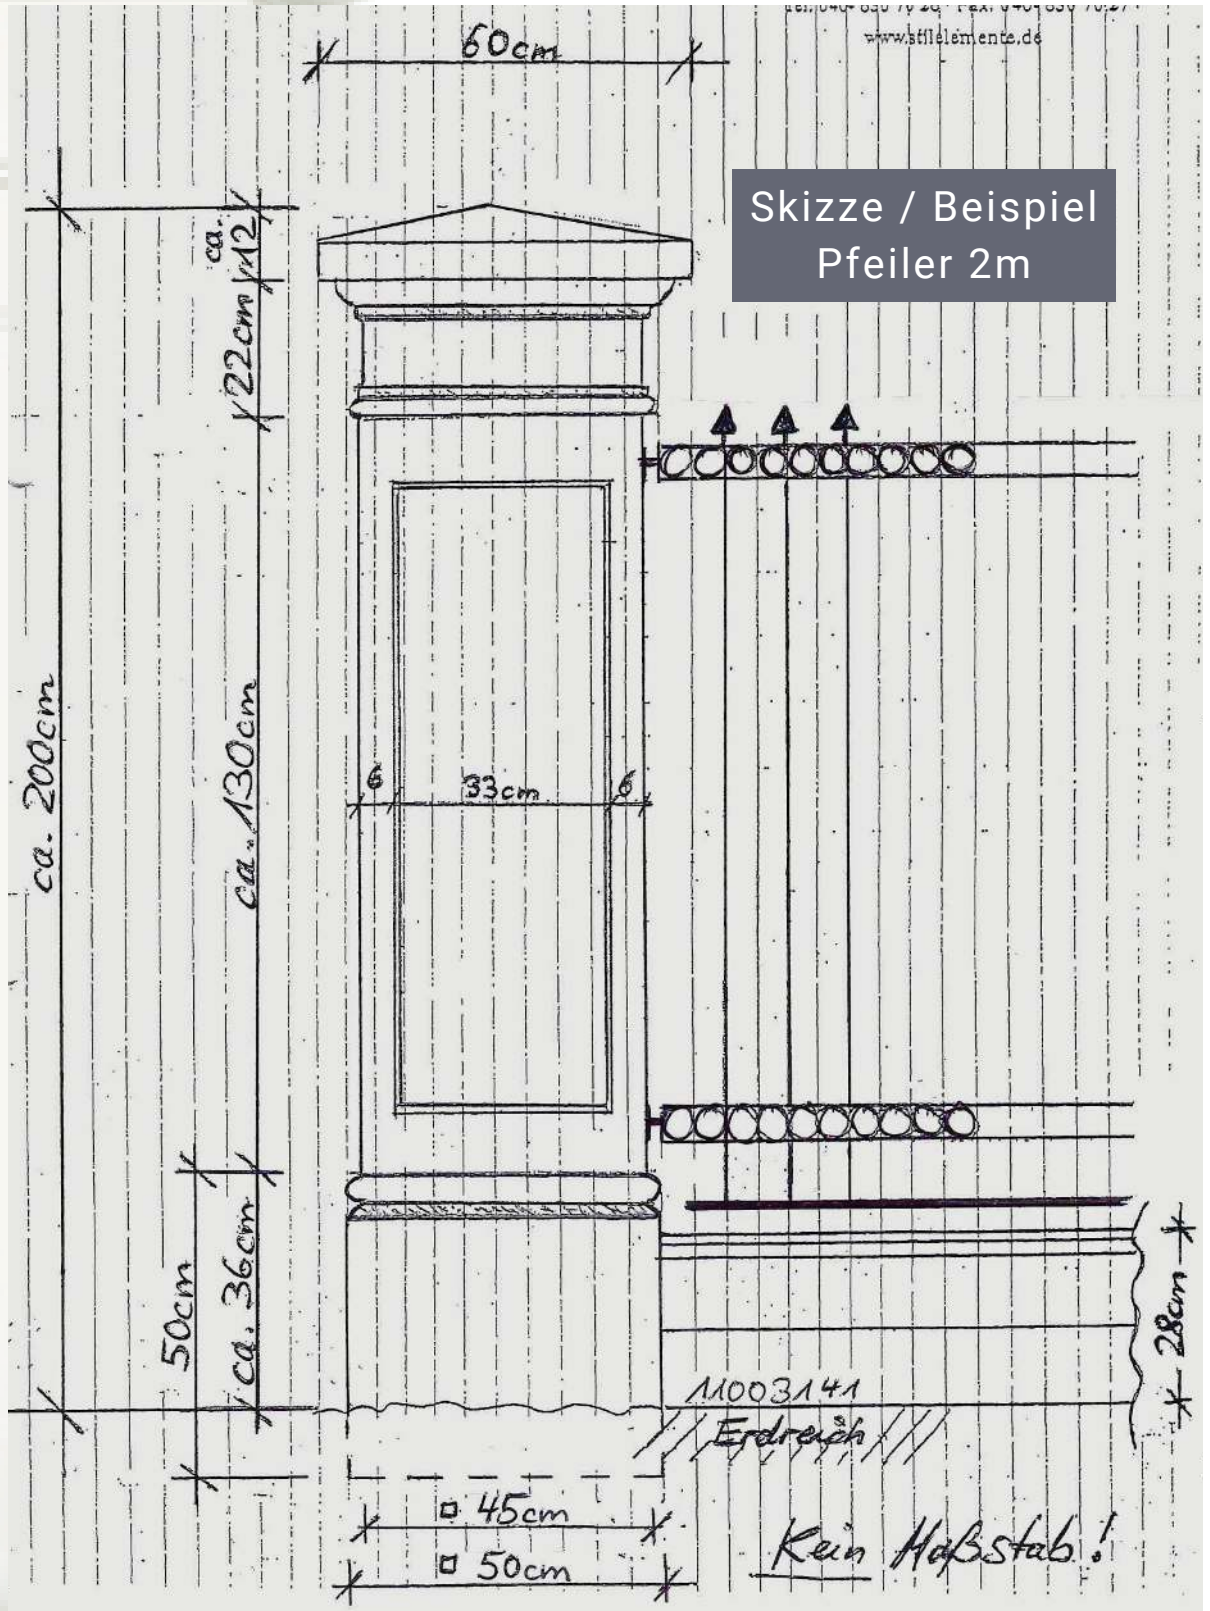

ELEGANTE
BETON
TOR- UND
ZAUNPFEILER

IHR LIEFERANT
FÜR ZAUNPFEILER

STILELEMENTE.DE
STUCKHANDEL.DE