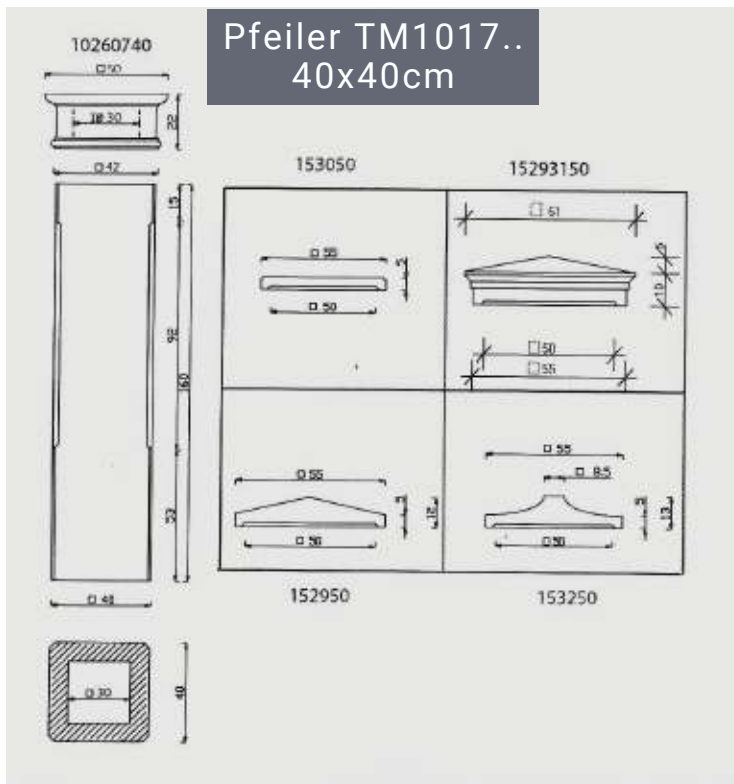

ELEGANTE
BETON
TOR- UND
ZAUNPFEILER

IHR LIEFERANT
FÜR ZAUNPFEILER

STILELEMENTE.DE
STUCKHANDEL.DE

Sockel TM1025
passend zum Pfeiler