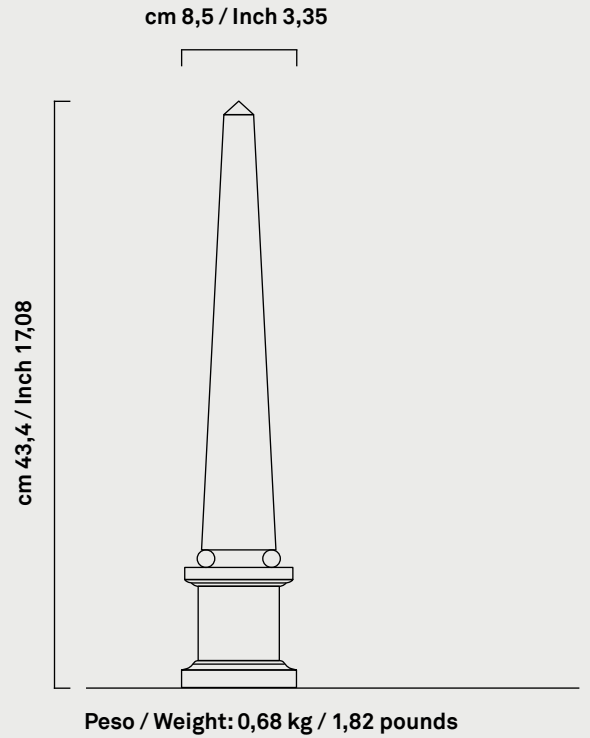

Handmade in Italy

EGO THERAPHY COLLECTION

CARATTERISTICHE TECNICHE / TECHNICAL CHARACTERISTICS

Dimensioni esterne / External dimensions
H 43,4 - L 8,5 cm / H 17,08" - L 3,35"

Peso / Weight
Kg 0,68 / Pounds 1,82