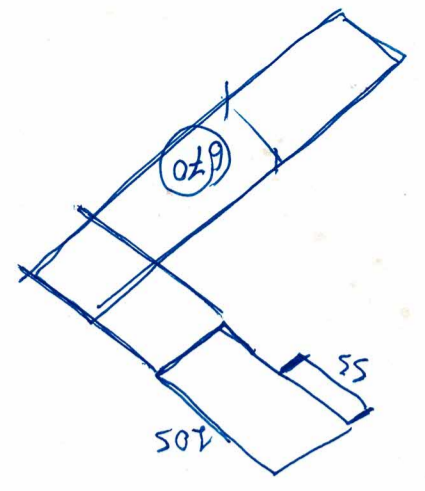

VERDE 6018 v 97/53/53
 VIOLA RAL 4005 v 118/107/154
 BLU RAL 5020 v 0.65.75
 BIANCO RAL 7004 v 155-156-155
 GIALLO RAL 1012 222 7539
 Rosso 3017 v 203/85/93

BANNER TELA
 IN PVC
 N. 4 T

RAL 1012 RGB 221-15-39 sempre

Yorpe in CARTON GESSO
 BLUE X FINISTRA
 VELA
 in CARTON GESSO
 e CORRICE CASONNETTA

Fig. 2

ROVIC
 Ezeore
 delia

telis
 in tuesoto
 colui manta
 o laccato

LAMIERA
 IN CORTEN
 telis
 in foros.

1050
 70