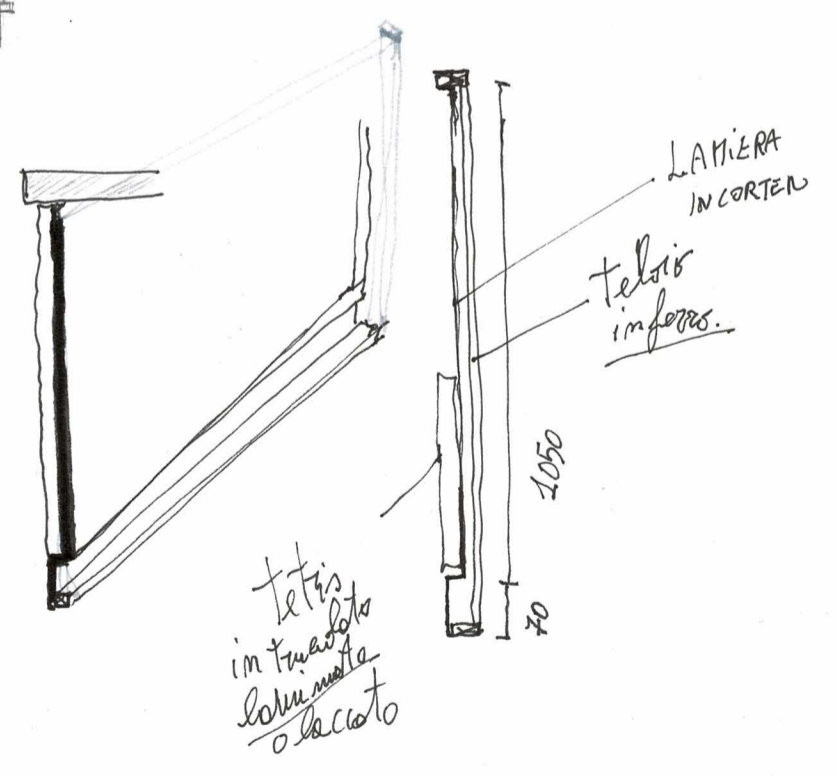

VERDE 6018 v 97/53/53
 VIOLA RAL 4005 v 118/107/154
 BLU RAL 5020 v 0.65.75
 BIANCO RAL 7004 v 155-156-155
 GIALLO RAL 1012 222 7539
 Rosso 3017 v 203/85/93

BANNER TELA
 IN PVC
 N. 4 T

RAL 1012 RGB 221-15-39 sempre

Yorpe in CARTON GESSO
 BLUE X FINISTRA
 VELA
 in CARTON GESSO
 e CORRICE CASONNETTA

Fig. 2

ROVIC
 Ezeore
 delia

telis
 in tuesoto
 colui manta
 o laccato

LAMIERA
 IN CORTEN
 telis
 in foros.

1050
 70