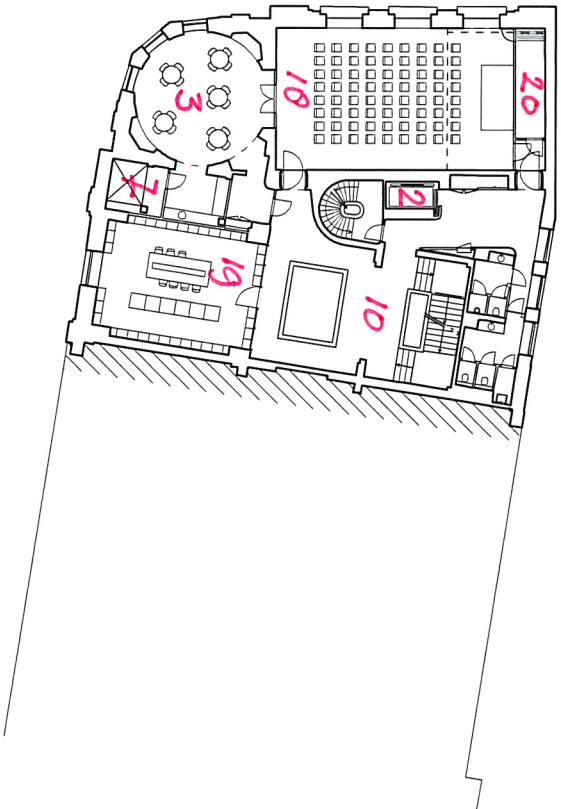

*situatie*

*Niveau foyer (-1)*

- 1 = entree
- 2 = lift
- 3 = foyer
- 4 = garderobe
- 5 = informatiebalie
- 6 = winkel
- 7 = techniek
- 14 = 'De Witte' club

Museumstraat (0)

- 8 = brasserie
- 9 = keuken
- 10 = hal
- 11 = kantoren
- 12 = depot
- 13 = voorplein
- 14 = Sociëteit 'De Wille'

Museum 1

- 15 = tentoonstellingsruimte
- 16 = ontvangstzaal
- 17 = educatieve ruimte

Wissens 2

18 = evenementenruimte  
 19 = bibliotheek  
 20 = opslag

*Niveau 3*

*21 = atelier  
22 = terras*