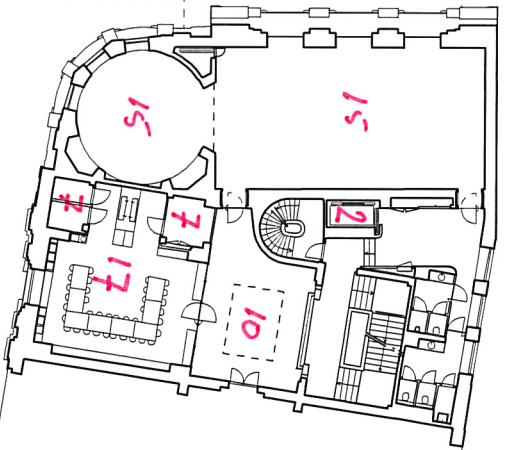

*situatie*

*Niveau foyer (-1)*

- 1 = entree
- 2 = lift
- 3 = foyer
- 4 = garderobe
- 5 = informatiebalie
- 6 = winkel
- 7 = techniek
- 14 = 'De Witte' club

Museumstraat (0)

- 8 = brasserie
- 9 = keuken
- 10 = hal
- 11 = kantoren
- 12 = depot
- 13 = voorplein
- 14 = Sociëteit 'De Wille'

Museum 1

- 15 = tentoonstellingsruimte
- 16 = ontvangstzaal
- 17 = educatieve ruimte

Wissens 2

18 = evenementenruimte  
 19 = bibliotheek  
 20 = opslag

*Niveau 3*

*21 = atelier  
22 = terras*