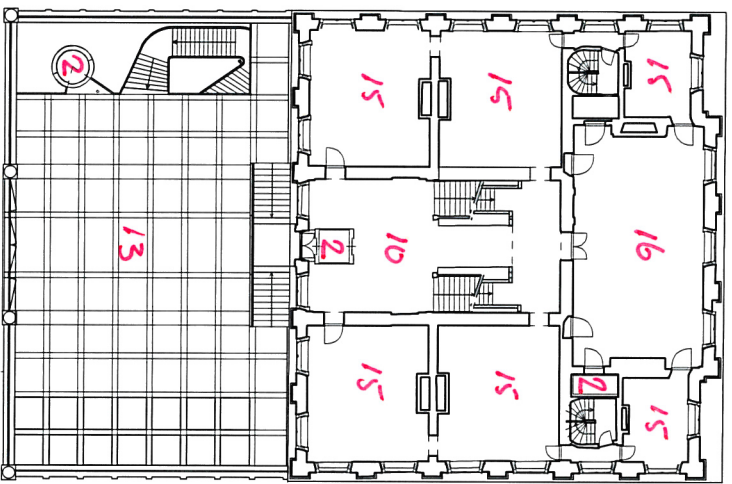

*situatie*

*Niveau foyer (-1)*

- 1 = entree
- 2 = lift
- 3 = foyer
- 4 = garderobe
- 5 = informatiebalie
- 6 = winkel
- 7 = techniek
- 14 = 'De Witte' club

Museumstraat (0)

- 8 = brasserie
- 9 = keuken
- 10 = hal
- 11 = kantoren
- 12 = depot
- 13 = voorplein
- 14 = Sociëteit 'De Wille'

Museum 1

- 15 = tentoonstellingsruimte
- 16 = ontvangstzaal
- 17 = educatieve ruimte

Wissens 2

18 = evenementenruimte  
 19 = bibliotheek  
 20 = opslag

*Niveau 3*

*21 = atelier  
22 = terras*