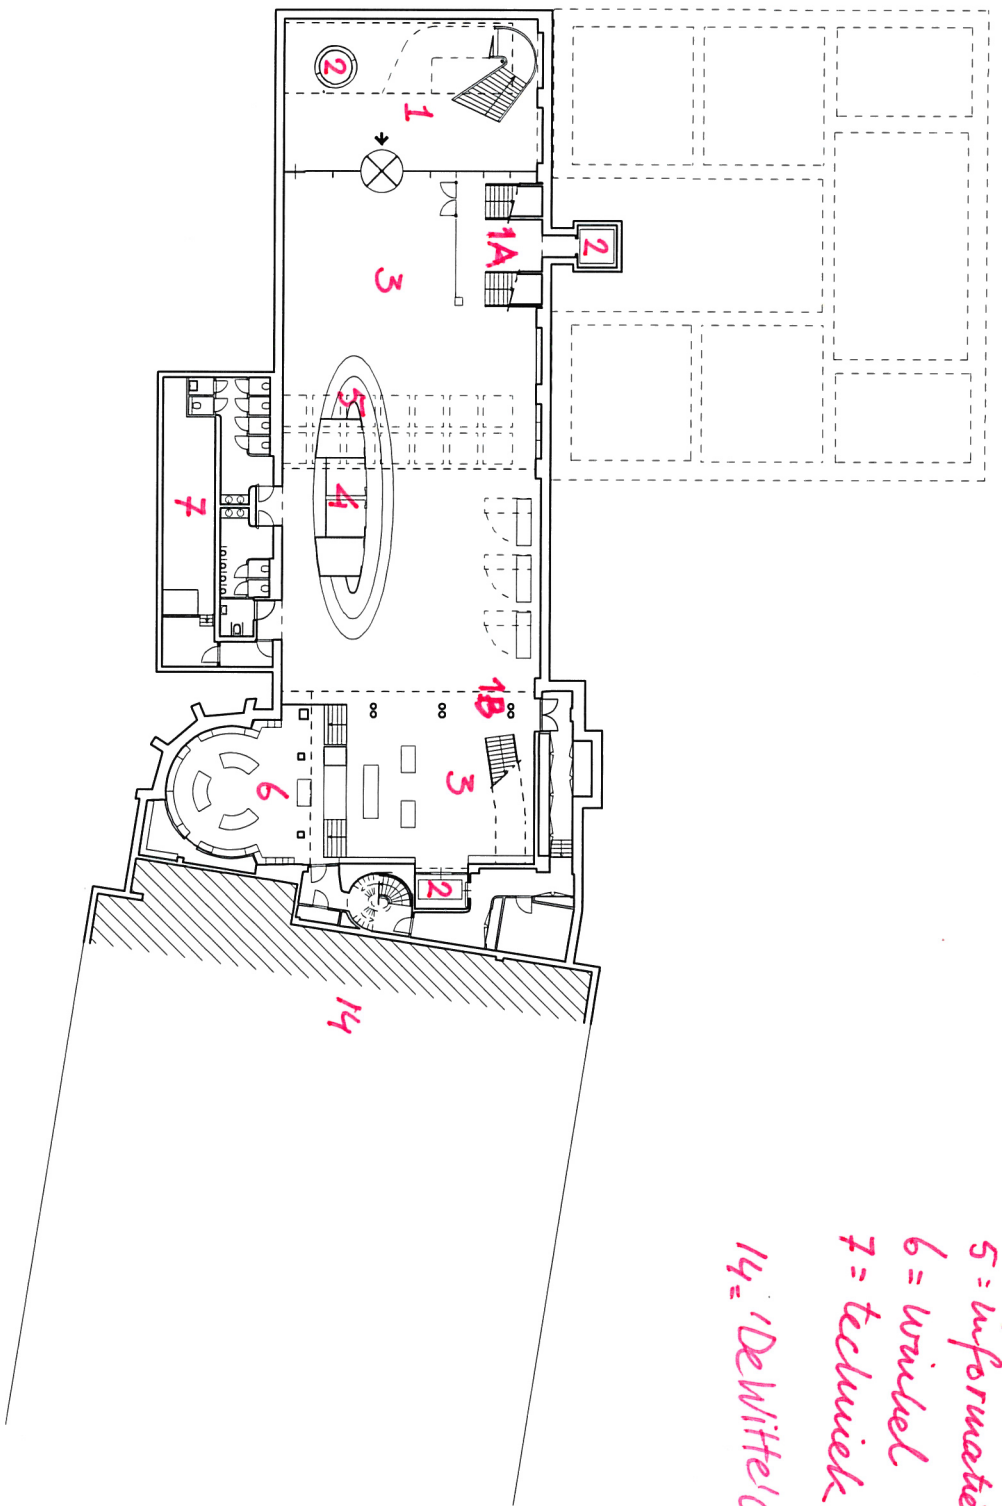

*situatie*

*Niveau foyer (-1)*

- 1 = entree
- 2 = lift
- 3 = foyer
- 4 = garderobe
- 5 = informatiebalie
- 6 = winkel
- 7 = techniek
- 14 = 'De Witte' club

Museumstraat (0)

- 8 = brasserie
- 9 = keuken
- 10 = hal
- 11 = kantoren
- 12 = depot
- 13 = voorplein
- 14 = Sociëteit 'De Wille'

Museum 1

- 15 = tentoonstellingsruimte
- 16 = ontvangstzaal
- 17 = educatieve ruimte

Wissens 2

18 = evenementenruimte  
 19 = bibliotheek  
 20 = opslag

*Niveau 3*

*21 = atelier  
22 = terras*