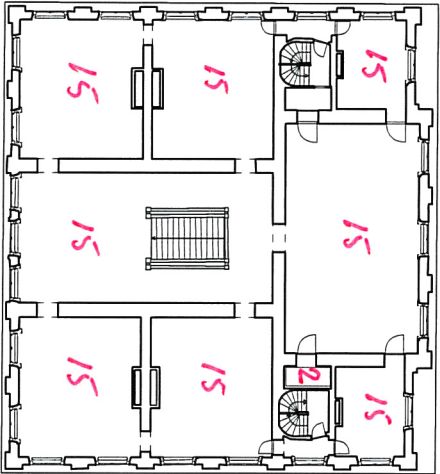

*situatie*

*Niveau foyer (-1)*

- 1 = entree
- 2 = lift
- 3 = foyer
- 4 = garderobe
- 5 = informatiebalie
- 6 = winkel
- 7 = techniek
- 14 = 'De Witte' club

Museumstraat (0)

- 8 = brasserie
- 9 = keuken
- 10 = hal
- 11 = kantoren
- 12 = depot
- 13 = voorplein
- 14 = Sociëteit 'De Wille'

Museum 1

- 15 = tentoonstellingsruimte
- 16 = ontvangstzaal
- 17 = educatieve ruimte

Wissens 2

18 = evenementenruimte  
 19 = bibliotheek  
 20 = opslag

*Niveau 3*

*21 = atelier  
22 = terras*