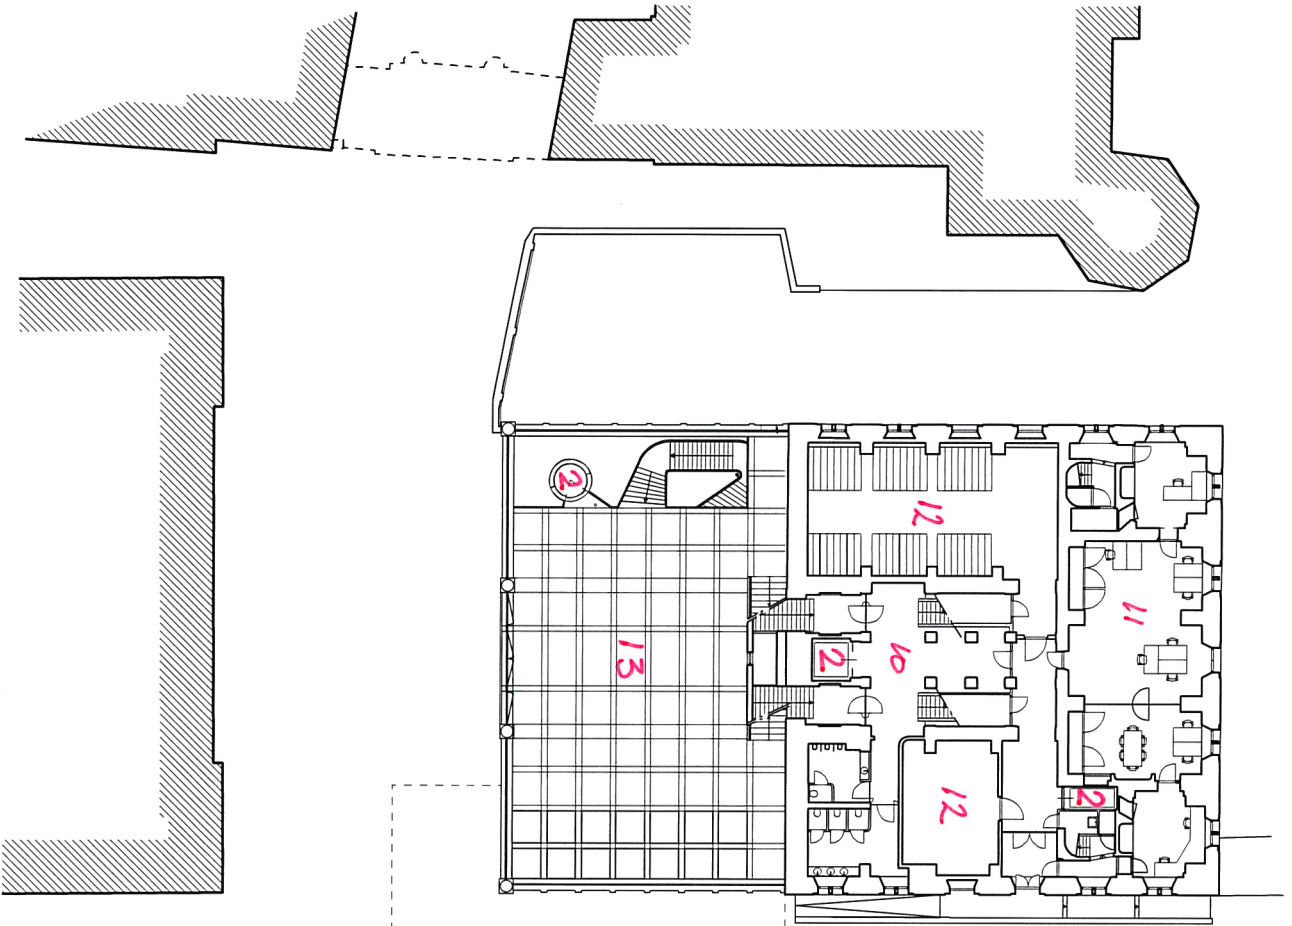

*situatie*

*Niveau foyer (-1)*

- 1 = entree
- 2 = lift
- 3 = foyer
- 4 = garderobe
- 5 = informatiebalie
- 6 = winkel
- 7 = techniek
- 14 = 'De Witte' club

Museumstraat (0)

- 8 = brasserie
- 9 = keuken
- 10 = hal
- 11 = kantoren
- 12 = depot
- 13 = voorplein
- 14 = Sociëteit 'De Wille'

Museum 1

- 15 = tentoonstellingsruimte
- 16 = ontvangstzaal
- 17 = educatieve ruimte

Wissens 2

18 = evenementenruimte  
 19 = bibliotheek  
 20 = opslag

*Niveau 3*

*21 = atelier  
22 = terras*