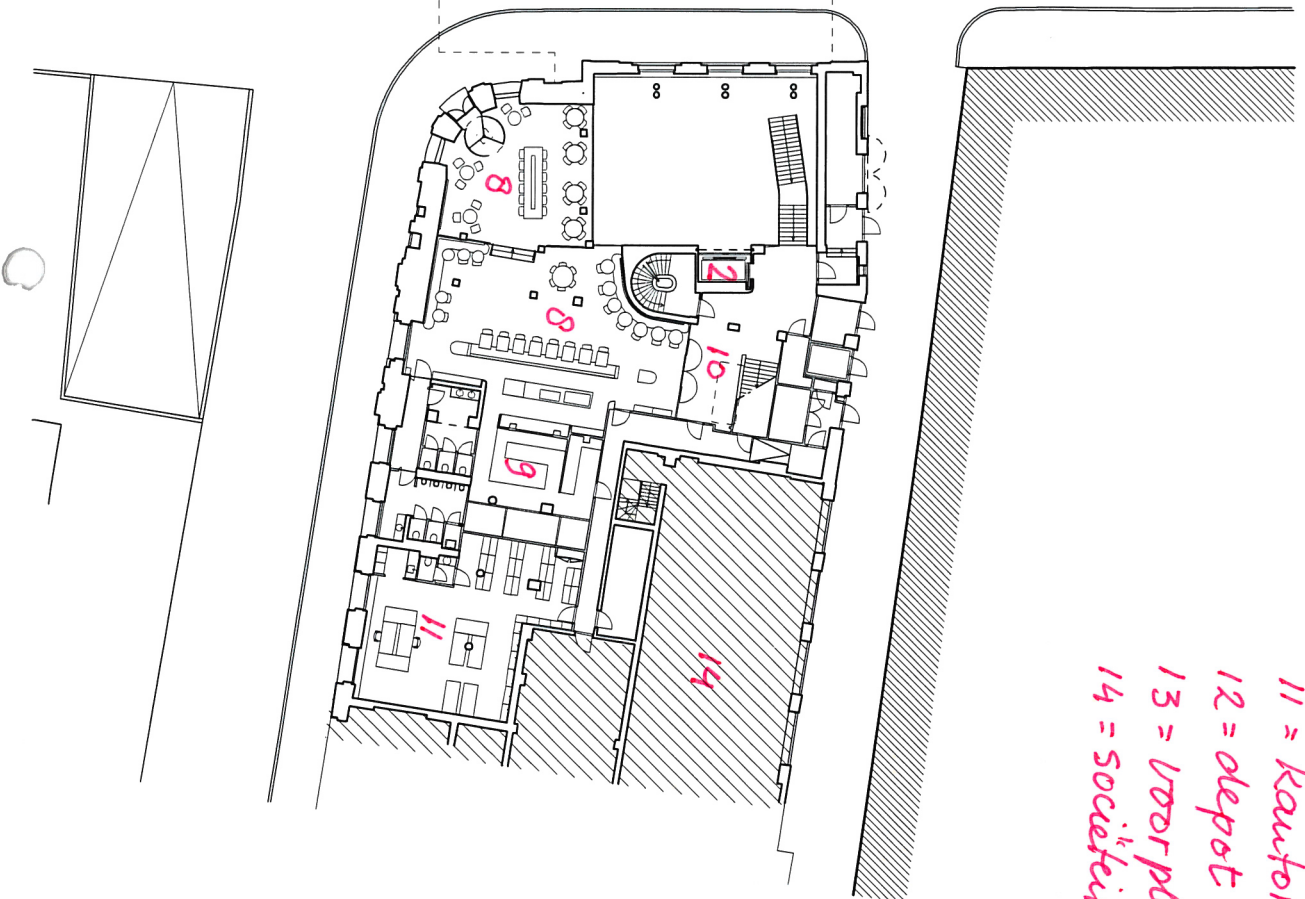

*situatie*

*Niveau foyer (-1)*

- 1 = entree
- 2 = lift
- 3 = foyer
- 4 = garderobe
- 5 = informatiebalie
- 6 = winkel
- 7 = techniek
- 14 = 'De Witte' club

Museumstraat (0)

- 8 = brasserie
- 9 = keuken
- 10 = hal
- 11 = kantoren
- 12 = depot
- 13 = voorplein
- 14 = Sociëteit 'De Wille'

Museum 1

- 15 = tentoonstellingsruimte
- 16 = ontvangstzaal
- 17 = educatieve ruimte

Wissens 2

18 = evenementenruimte  
 19 = bibliotheek  
 20 = opslag

*Niveau 3*

*21 = atelier  
22 = terras*