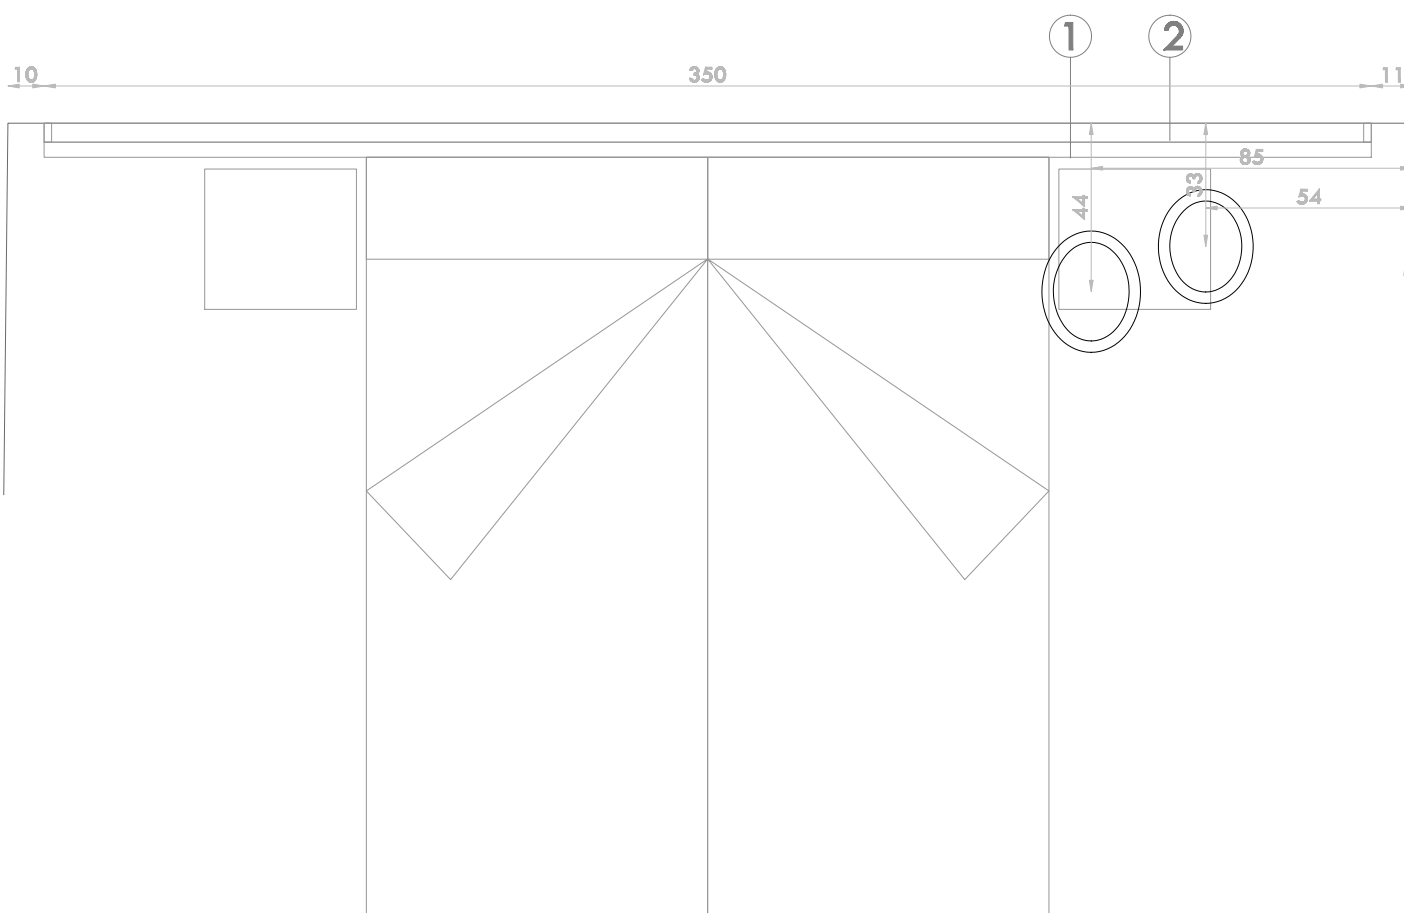

Alzado frontal- Escala 1:20

Seccion - Escala 1:20

Planta- Escala 1:20

- ① Tablero de Dm de grosor 30 mm con letras troqueladas, lacado blanco brillo
- ② Tira de leds blanco calido. Presupuestar tambien la opcion con fluorescencia calida
- ③ Encendido cabecero
- ④ Encendido luz habitacion
- ⑤ tapa de metacrilato opal de 4 mm