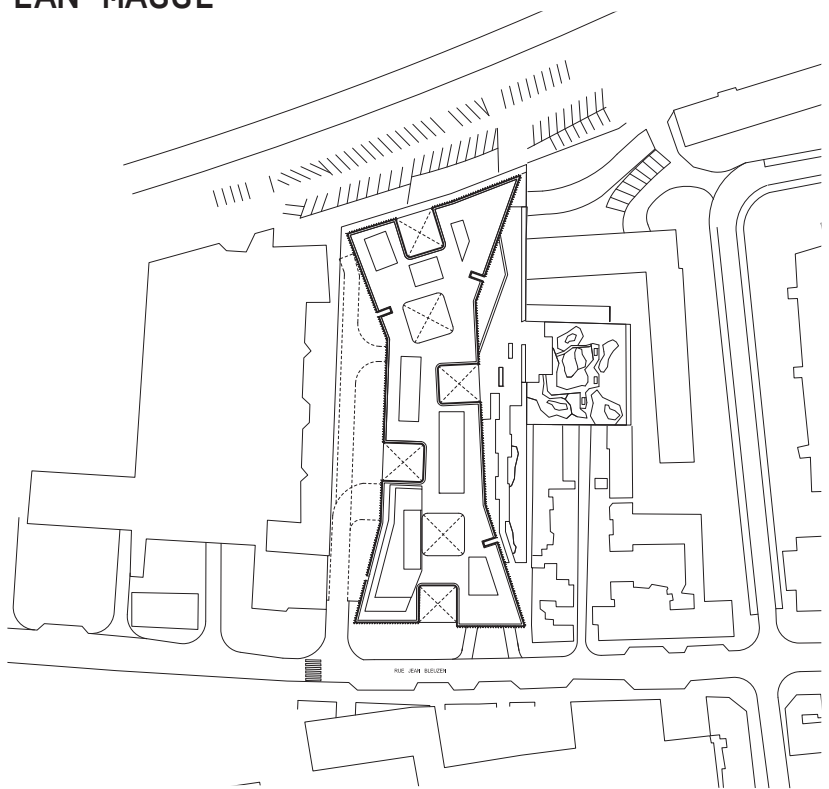

SIÈGE HACHETTE
PLAN MASSE

J JACQUES
F FERRIER
A ARCHITECTURES

0 10 20 50
ÉCHELLE 1:2000

0 5 10 20
ÉCHELLE 1:1000