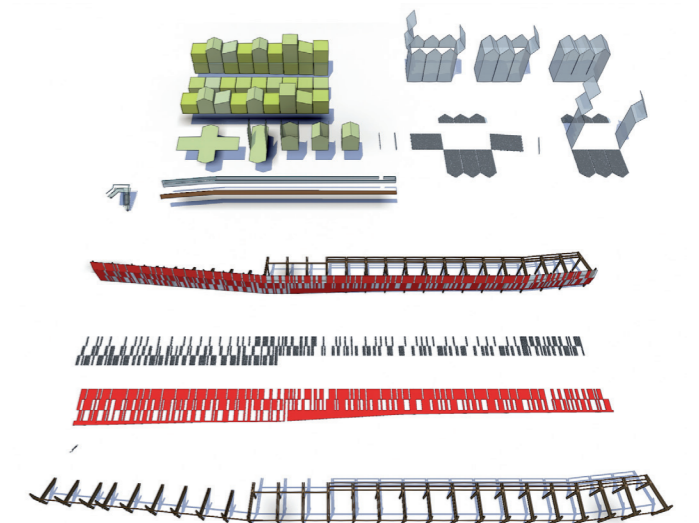

## ✕ MUR ACOUSTIQUE HABITÉ

## MUR ACOUSTIQUE HABITÉ STRUCTURE MODULAIRE RENNES (35)

Principe de fonctionnement

**Maître d'ouvrage** Territoires et Développement  
**Mission** MOE Complète  
**Situation** Quartier Bernard Duval, le long de la voie ferrée  
**Programme** Écran acoustique et locaux d'activités  
**Spécificités** Structure bois sur 2 niveaux avec liaison piétonne, fenêtre paysagère, modules d'activités en bois, terrasses et Belvédère.  
**Surface** 110 ml - écran acoustique 700 m<sup>2</sup>  
**Année** 2014/2018  
**Coût** 1.2 M€ HT