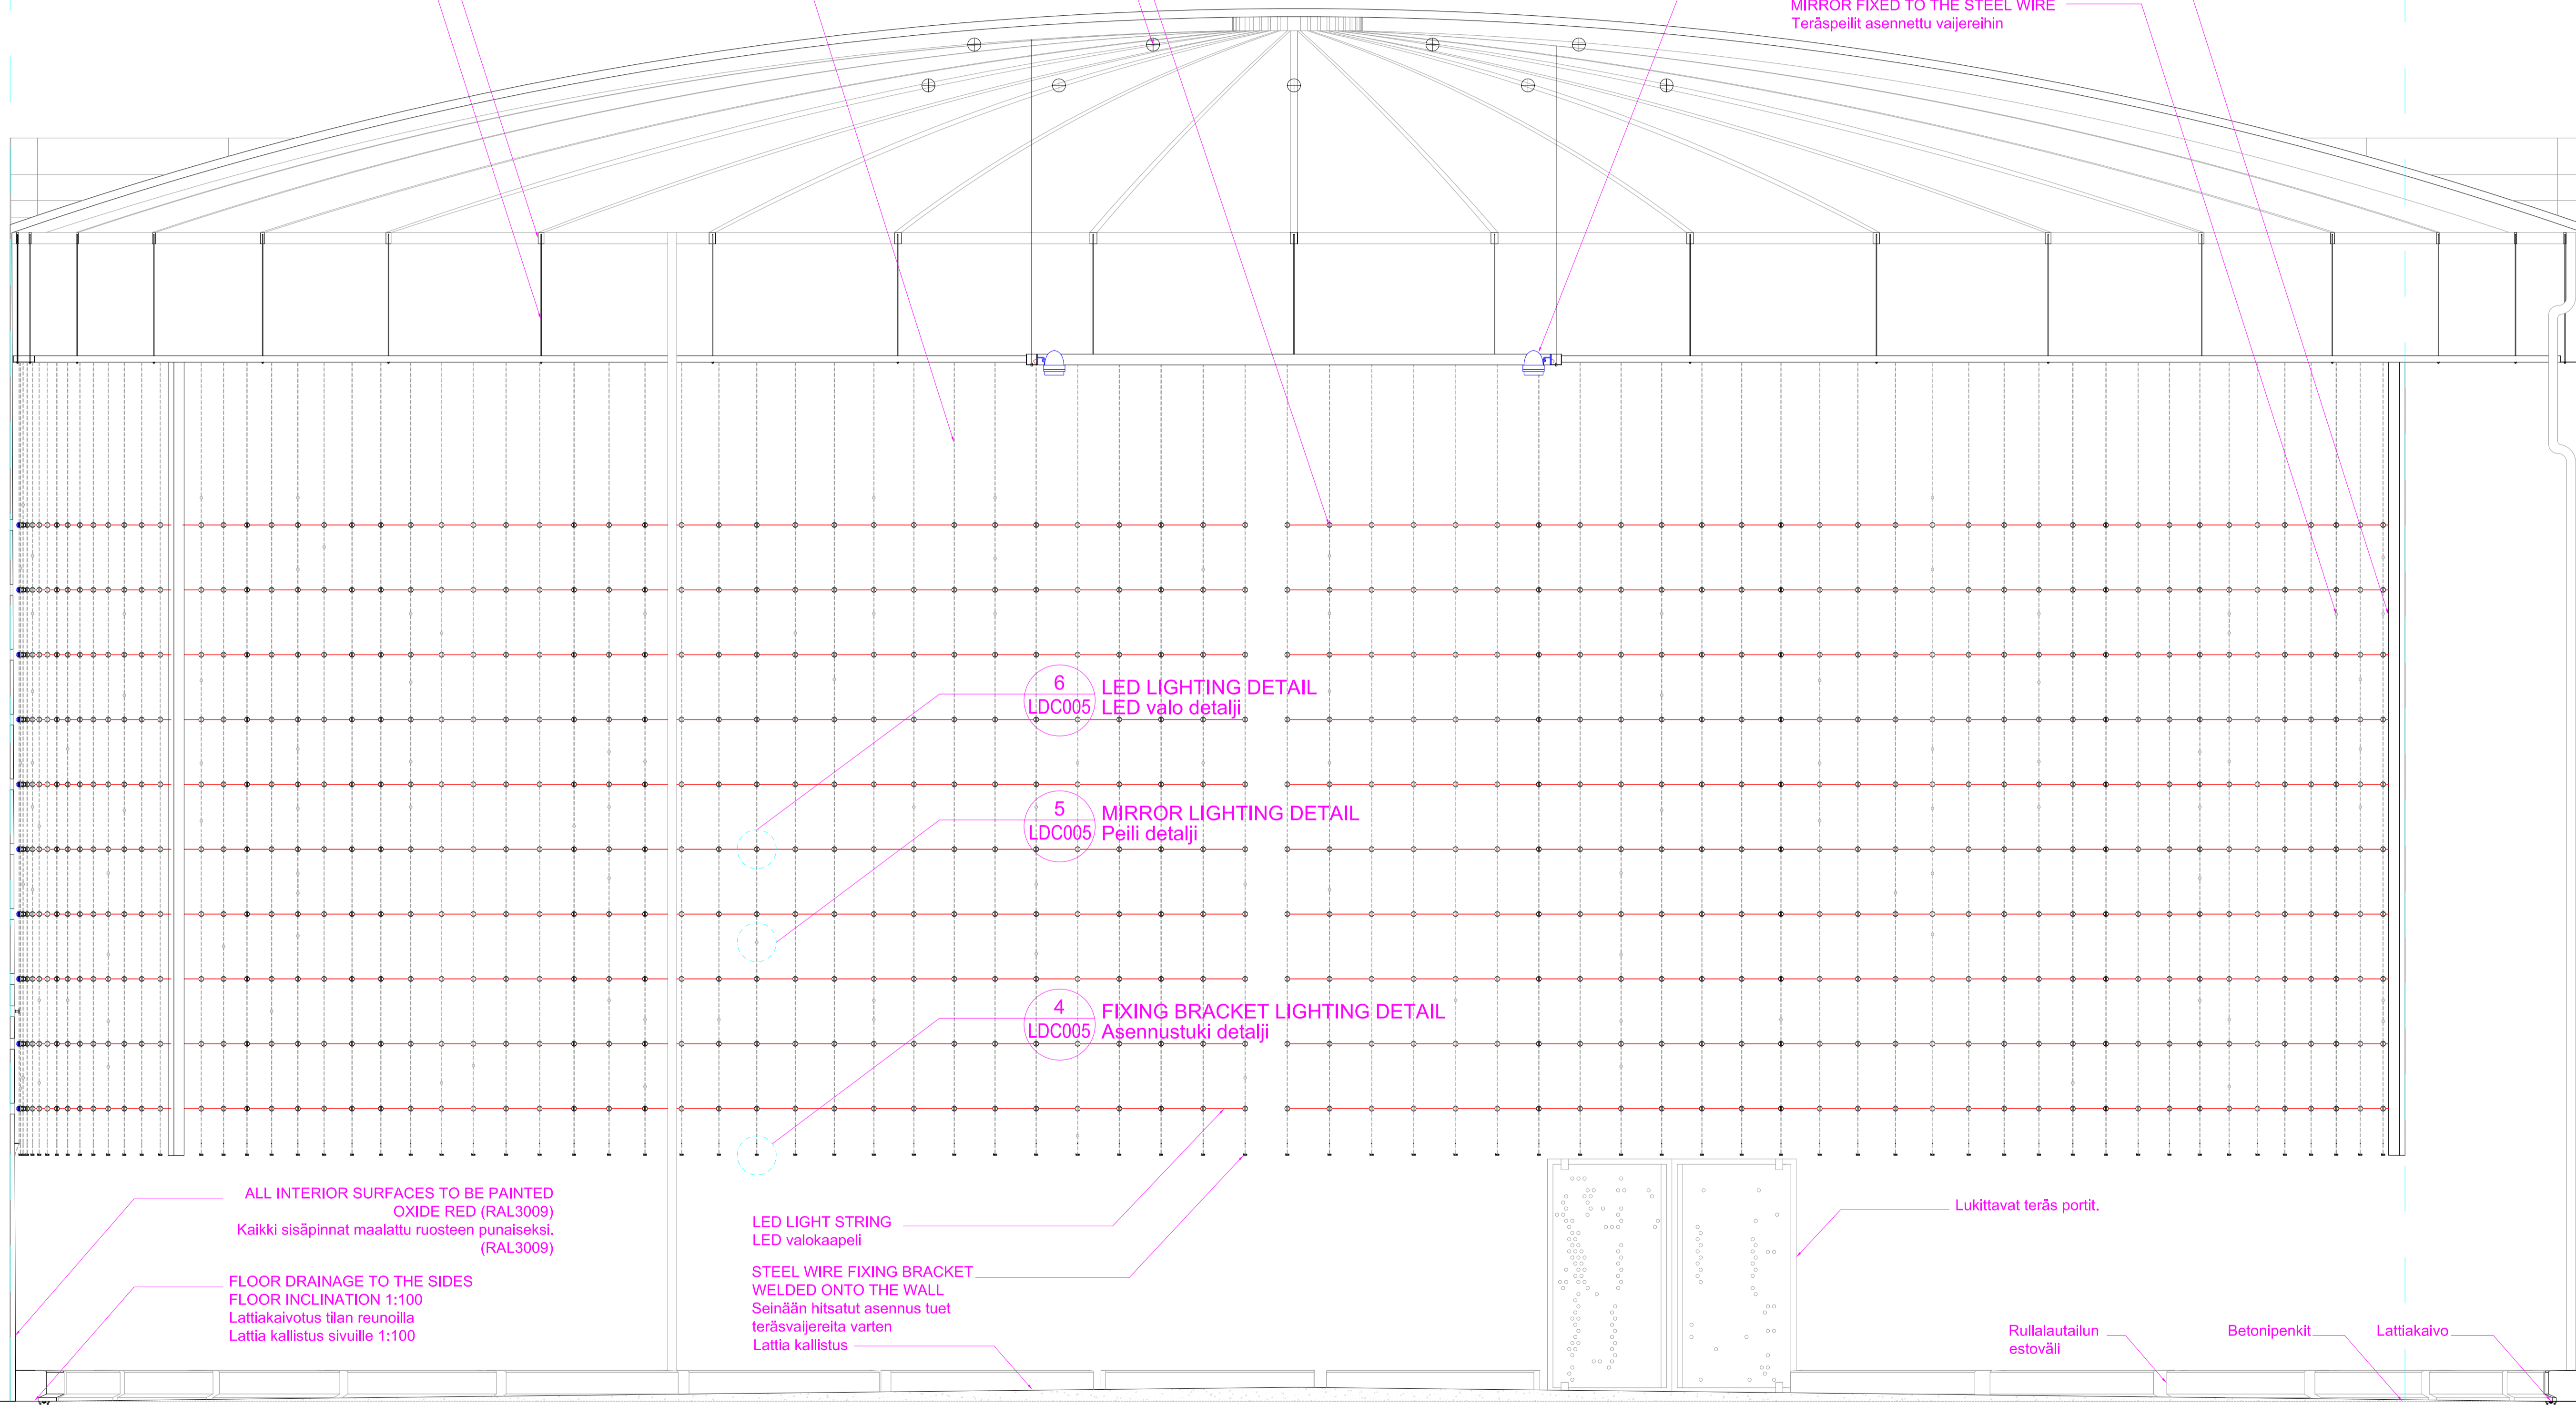

Point A

S
Etelä

N
Pohjoinen

EXISTING ROOF SUPPORTS
Kattopalkit

VERTICAL STEELWIRES SUSPENDED FROM THE STEEL TRAY.
Teräsvaijerit kiinnitetty teräskanavaan.

LED LIGHT FIXED ONTO THE STEELWIRE
LED valokaapelit kiinnitetty teräsvaijeriin.

RIGGING POINTS FOR EVENTS
Ripustuspaikat tapahtuma käyttöä varten. 250kg pistekuorma.

STEEL ROD SUPPORTS
Terästanko kannatin

LUMINAIRE FOR GENERAL LIGHTING
Sormushyllylle asennetut yleisvalaisimet

VERTICAL STEEL CHANNEL TO HOUSE LED DISTRIBUTION BOXES AND POWER SUPPLIES
LED muuntajat asennetaan pystyasennossa roikkuviin teräskanaviin

MIRROR FIXED TO THE STEEL WIRE
Teräspeilit asennettu vaijerihin

6 LED LIGHTING DETAIL
LDC005 LED valo detalji

5 MIRROR LIGHTING DETAIL
LDC005 Peili detalji

4 FIXING BRACKET LIGHTING DETAIL
LDC005 Asennustuki detalji

ALL INTERIOR SURFACES TO BE PAINTED OXIDE RED (RAL3009)
Kaikki sisäpinnat maalattu ruosteeseen punaiseksi. (RAL3009)

FLOOR DRAINAGE TO THE SIDES
FLOOR INCLINATION 1:100
Lattiakaivotus tilan reunoilla
Lattia kallistus sivuille 1:100

LED LIGHT STRING
LED valokaapeli

STEEL WIRE FIXING BRACKET WELDED ONTO THE WALL
Seinään hitsatut asennus tuet teräsvaijeriä varten
Lattia kallistus

Lukittavat teräs portit.

Rullalautailun estöväli

Betonipenkit

Lattiakaivo

DISCLAIMER:

	PVM	
-	23.08.11	KOMMENTOITAVAKSI
A	19.09.11	KOMMENTOITAVAKSI
B	13.10.11	KOMMENTOITAVAKSI
C	16.12.11	KOMMENTOITAVAKSI

KOHDE:
KRUUNUVUORENRANNAN VALOTAIDETEOS SÄILIÖ 468

PIIRUSTUKSEN SISÄLTÖ:
VALOTAIDETEKSEN TOTEUTUSPERIAATTEET

NRO: LDC003	PIIRUSTUSLAJI: LUONNOSSUUNNITELMA	MUUTOS: C
PVM: 16-12-2011	MK: 1/100 @A1	

camara de san jerónimo 16, 2 dcha
28014 madrid
spain
0034 911 885 851
info@londonmadrid.com
www.londonmadrid.com

londonmadrid