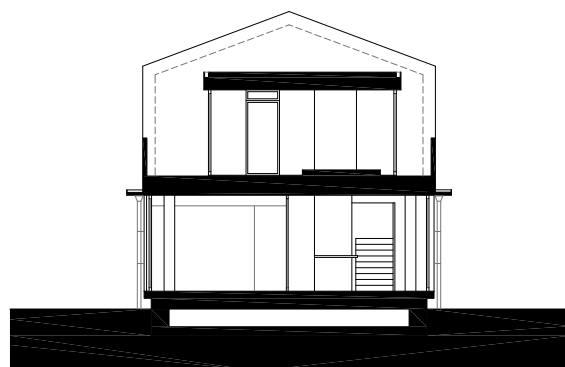

ELABORATI
ortofoto

SCALA
1: 1000

DATA
2013

01

SISTEMAZIONE ESTERNA

PIANO PRIMO

PIANO TERRA

PIANTA COPERTURA

PROSPETTO SUD

PROSPETTO EST

SEZIONE A-A'

SEZIONE B-B'

LCA

LCA ARCHITETTI
via fratelli bandiera 16
21100 varese italia
T. +39 0332497513 F. +39 0332 239731
info@lcaarchitetti.com

ING. ROBERTO SECHI

OGGETTO
nuovo studio professionale