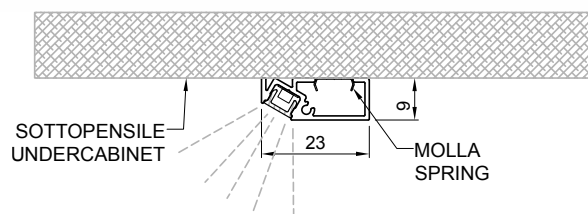

RYA

ESTERNO / EXTERNAL
23 x 9 mm

cod. P63

Profilo esterno in alluminio per pensile e base
External aluminium profile for cabinet and base cabinet

FINITURA / FINISHING

- Alluminio / Aluminium
- Nero / Black

ACCESSORI
ACCESSORIES

CODICE CODE	IMMAGINE IMAGE	DESCRIZIONE DESCRIPTION	DISEGNO DRAW
P63.TAP		Coppia tappi in plastica <i>Plastic caps pair</i>	

ACCENSIONI (PAG. 221 - 222)
IGNITIONS

CODICE CODE	IMMAGINE IMAGE	VERSIONE VERSION	DESCRIZIONE DESCRIPTION	ICONA ICON
P63V			Rilevatore di presenza <i>Presence detector</i>	