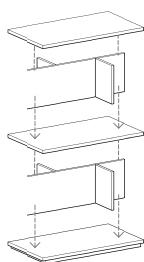

# Grape

2013, Domadesign

Grape è una libreria strutturata in piani e verticali sovrapponibili ed automontanti con un semplice sistema ad incastro a spine in nylon.

Grazie allo sviluppo in altezza Grape è capace di contenere 9 metri di libri.

Grape è bifacciale ed occupa uno spazio ristretto grazie alla struttura sviluppata in altezza.

Aggiungendo gli elementi in altezza è possibile creare una libreria totalmente personalizzabile.

DM000406  
DM00P406  
DM00D406  
DM00A406  
DM00B406

## Composizioni consigliate:

6 piani e 5 distanze  
4 piani e 5 distanze

Piani bianco opaco  
Distanze rovere naturale

	larghezza	altezza	profondità	peso Kg	prezzo
<b>DM00P406</b> piano singolo	90	2,5	50	7,5	<b>59,00</b> 48,36
<b>DM00D406</b> distanze	90	30	50	3,5	<b>59,00</b> 48,36
<b>DM00A406</b> 6piani+5dist	90	165	50	63	<b>597,00</b> 489,34
<b>DM00B406</b> 4piani+3dist	90	100	50	40,5	<b>413,00</b> 338,52

## materiale

**piani:** pannelli nobilitati

**distanze:** pannelli nobilitati

**giunti:** nylon

imballo	quantità	misure	peso Kg
DM00P406	2	L 92 H 5 P 52	13,5
DM00D406	2	L 92 H 5 P 52	7,5
DM00A406	6piani+5distanze		63,0
DM00B406	4piani+3distanze		40,5