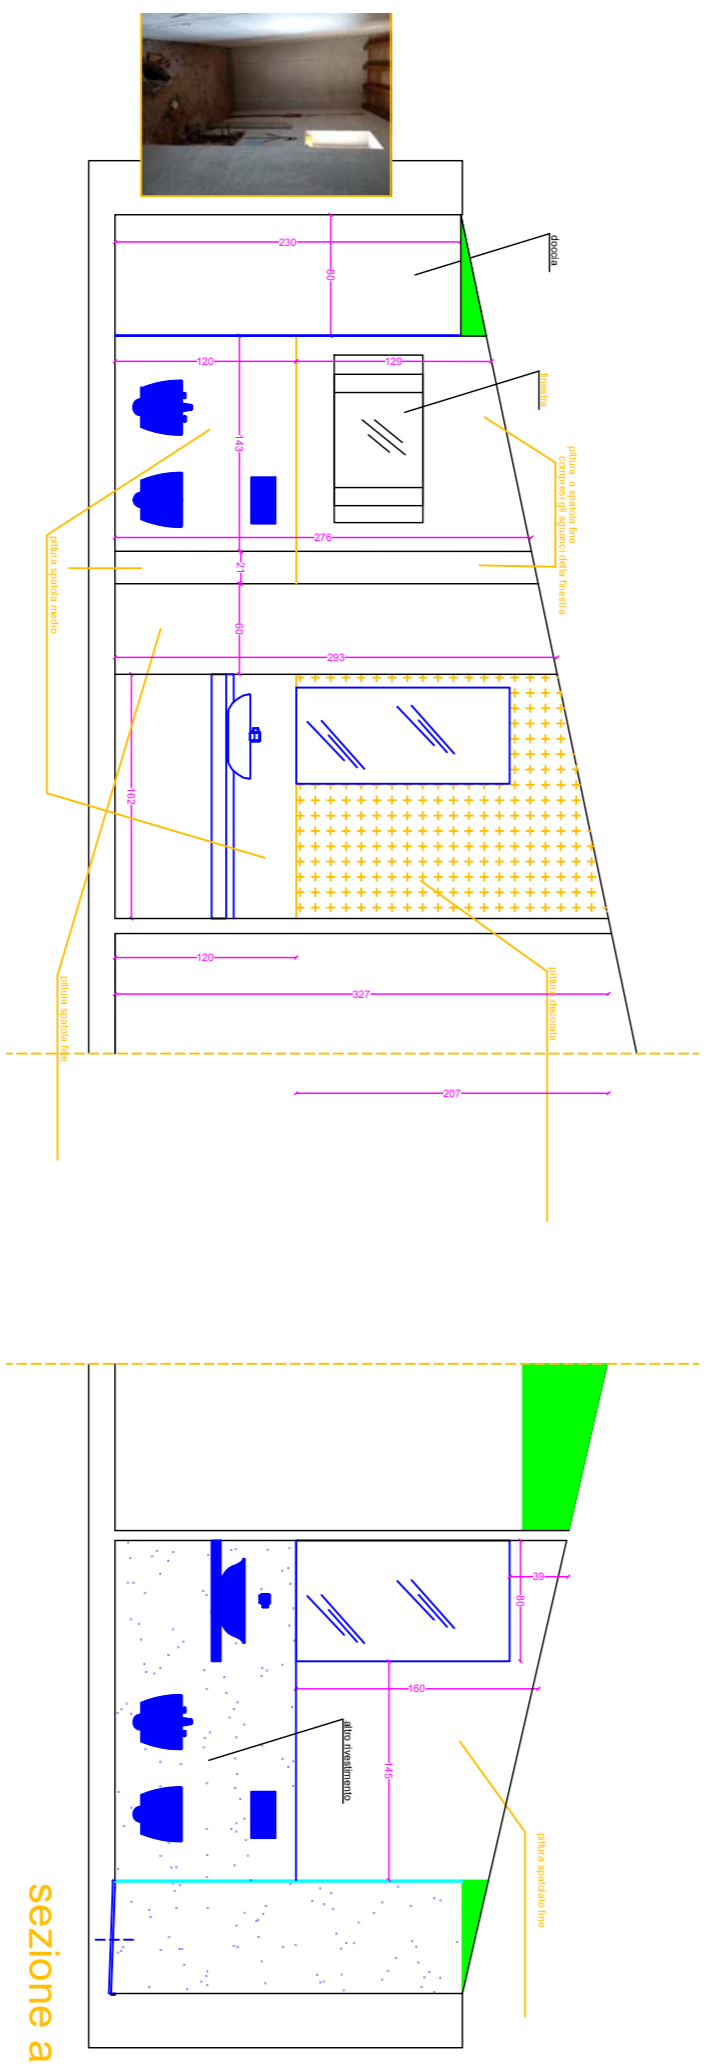

90X100

sezione a

sezione b

SEZIONE SINISTRA

SEZIONE DESTRA

decorazione: +/- 20 mq  
 spatolato : +/- 25 mq  
 spatolato(bagno ospiti): +/- 18,5 mq  
 spatolato(bagno camera): +/- 6 mq