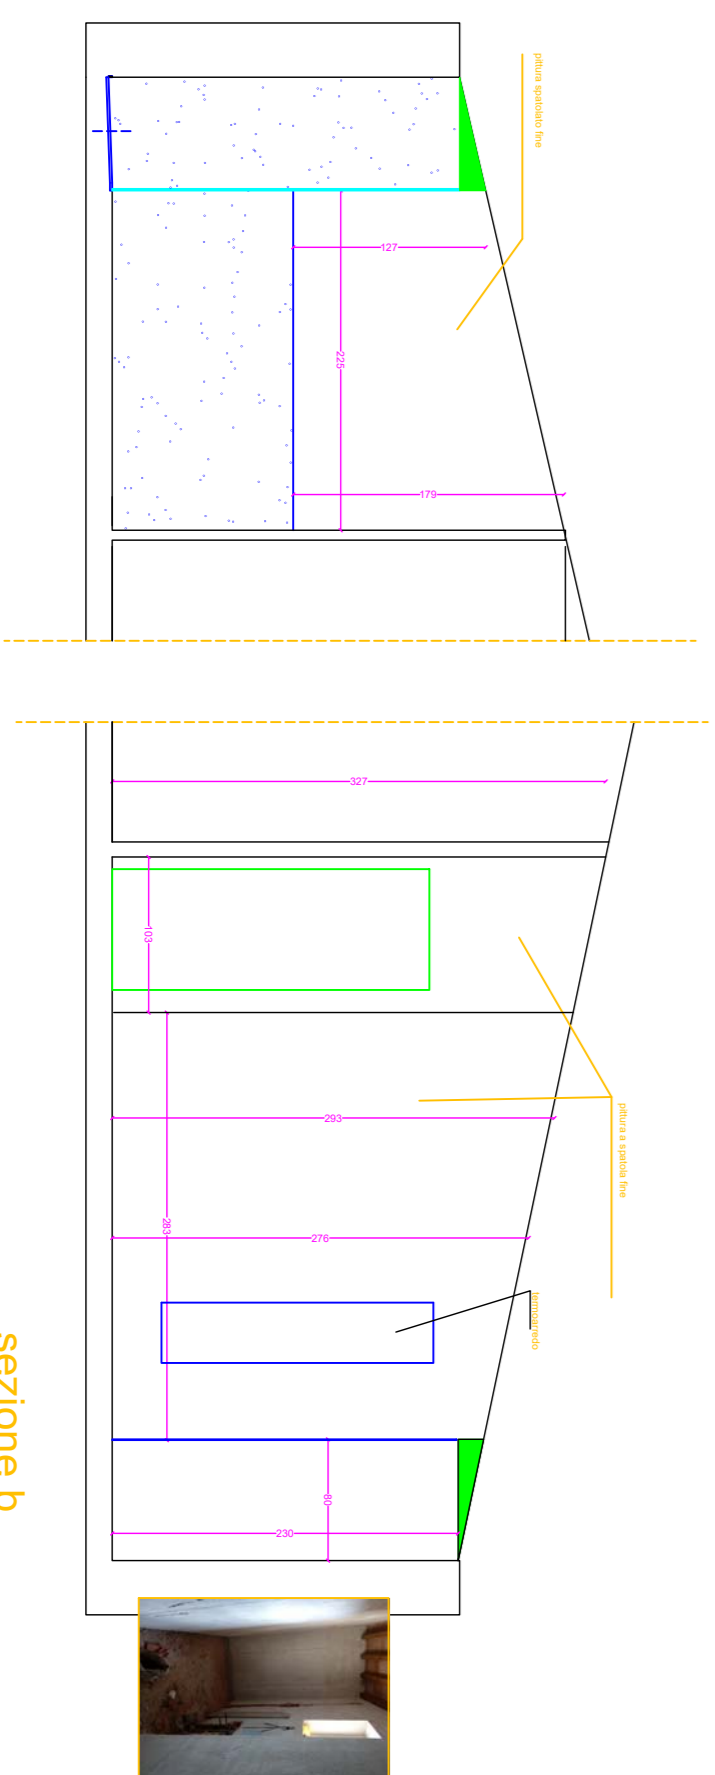

90X100

sezione a

sezione b

SEZIONE SINISTRA

SEZIONE DESTRA

decorazione: +/- 20 mq  
 spatolato : +/- 25 mq  
 spatolato(bagno ospiti): +/- 18,5 mq  
 spatolato(bagno camera): +/- 6 mq