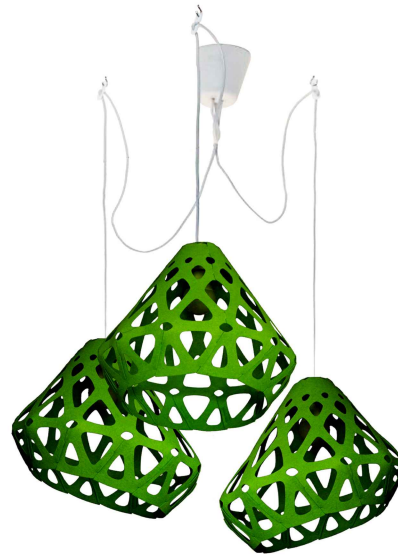

ZL op b

ZL rp b

ZL gp b

ZL dgp b

ZANA LIGHT подвес.

Цвет:

Белый, серый, голубой, темносиний, желтый, оранжевый, красный, зеленый, темнозеленый.

Размеры:

Плафон: L, W, H - 33 см.

Комплект:

Плафон, патрон с проводом 1.8 м, потолочный крючок, инструкция.

Стоимость: **2800 р**

ZANA LIGHT люстра

ZL wc

ZL gc

ZL dgc

ZANA LIGHT люстра

ZL yc

ZL oc

ZL rc

ZANA LIGHT люстра

ZL Gc

ZL bc

ZL dbc

ZANA LIGHT люстра

ZL wygc

ZL wyoc

ZL wbyc

ZANA LIGHT люстра

ZL wbgc

ZL wgdgc

ZL wdbbc