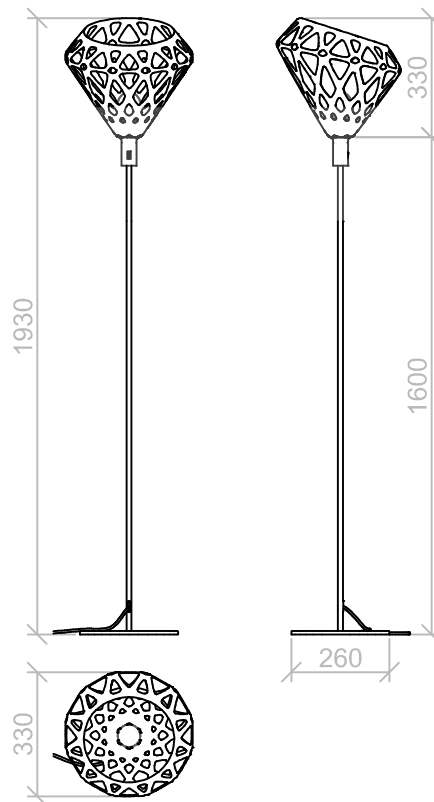

ZANA LIGHT торшер

Цвет:

Белый, серый, голубой, темносиний, желтый, оранжевый, красный, зеленый, темнозеленый

Размеры:

H= 1.6 м, D основания=26 см,

Длина провода: 2.2 м

Плафон: L, W, H - 33 см.

Комплект:

Плафон, основание торшера, инструкция

Стоимость: **6000 р**