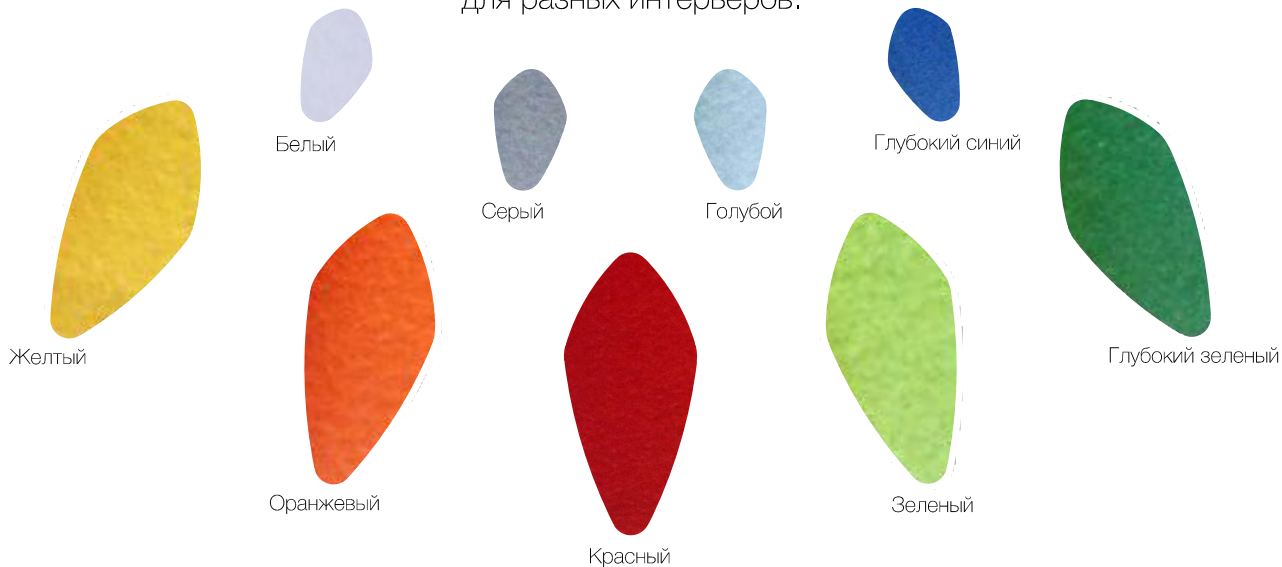

Широкая цветовая палитра
позволяет подобрать сочетания
для разных интерьеров.