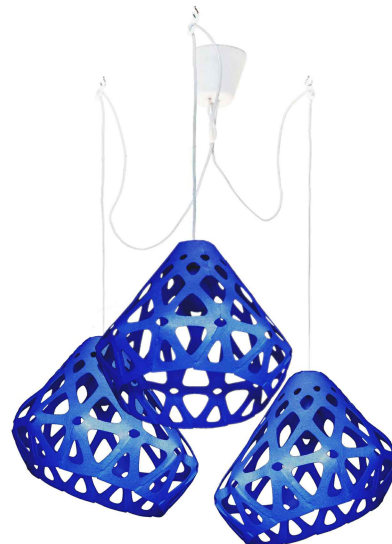

Плафон: L, W, H - 33 см.

Комплект:

Плафон, патрон с проводом 1.8 м, потолочный крючок, инструкция.

Стоимость: **2800 р**

ZANA LIGHT люстра

ZL wc

ZL gc

ZL dgc

ZANA LIGHT люстра

ZL yc

ZL oc

ZL rc

ZANA LIGHT люстра

ZL Gc

ZL bc

ZL dbc

ZANA LIGHT люстра

ZL wygc

ZL wyoc

ZL wbyc

ZANA LIGHT люстра

ZL wbgc

ZL wgdgc

ZL wdbbc