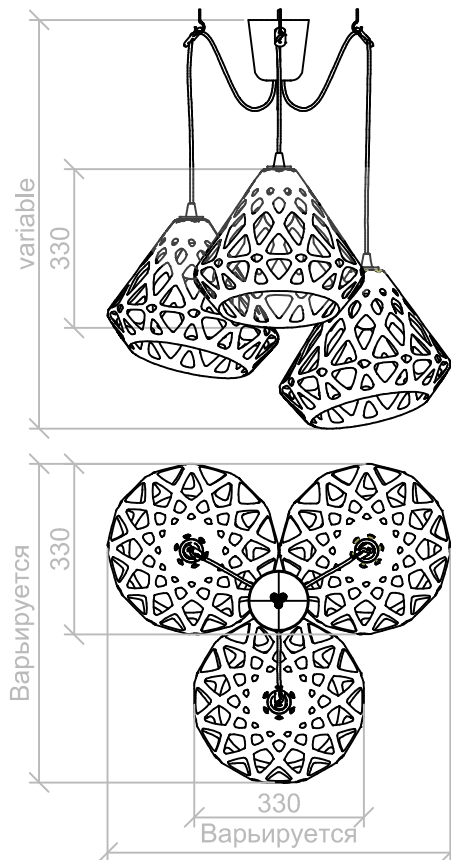

Белый, серый, голубой, темносиний, желтый, оранжевый, красный, зеленый, темнозеленый, а так же их комбинации.

Размеры:

Плафон: L, W, H - 33 см.

Габаритные размеры могут варьироваться пользователем.

Комплект:

Плафон - 3 шт., патроны с проводами длиной 1.8 м., потолочные крючки 3 малых и 1 большой, инструкция.

Стоимость однотонной люстры: **6800 р**

Стоимость трехцветной люстры: **7500 р**

ZANA LIGHT торшер

ZANA LIGHT торшер

ZANA LIGHT торшер

Цвет:

Белый, серый, голубой, темносиний, желтый, оранжевый, красный, зеленый, темнозеленый

Размеры:

H= 1.6 м, D основания=26 см,

Длина провода: 2.2 м

Плафон: L, W, H - 33 см.

Комплект: