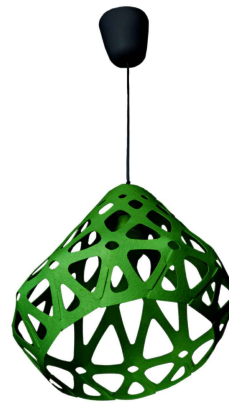

ZANA LIGHT подвес

ZL wp w

ZL gp w

ZL bp w

ZL dbp w

ZL yp w

ZL op w

ZL rp w

ZL gp w

ZL dgp w

ZANA LIGHT подвес

ZL wp r

ZL gp b

ZL bp b

ZL dbp b

ZL yp b

ZL op b

ZL rp b

ZL gp b

ZL dgp b

ZANA LIGHT подвес.

Цвет:

Белый, серый, голубой, темносиний, желтый, оранжевый, красный, зеленый, темнозеленый.

Размеры:

Плафон: L, W, H - 33 см.

Комплект:

Плафон, патрон с проводом 1.8 м, потолочный крючок, инструкция.

Стоимость: **2800 р**

ZANA LIGHT люстра

ZL wc

ZL gc

ZL dgc