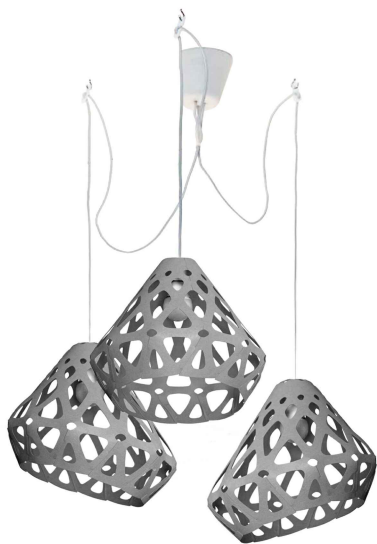

Плафон: L, W, H - 33 см.

Комплект:

Плафон, патрон с проводом 1.8 м, потолочный крючок, инструкция.

Стоимость: **2800 р**

ZANA LIGHT люстра

ZL wc

ZL gc

ZL dgc

ZANA LIGHT люстра

ZL yc

ZL oc

ZL rc

ZANA LIGHT люстра

ZL Gc

ZL bc

ZL dbc

ZANA LIGHT люстра

ZL wygc

ZL wyoc

ZL wbyc

ZANA LIGHT люстра

ZL wbgc

ZL wgdgc

ZL wdbbc