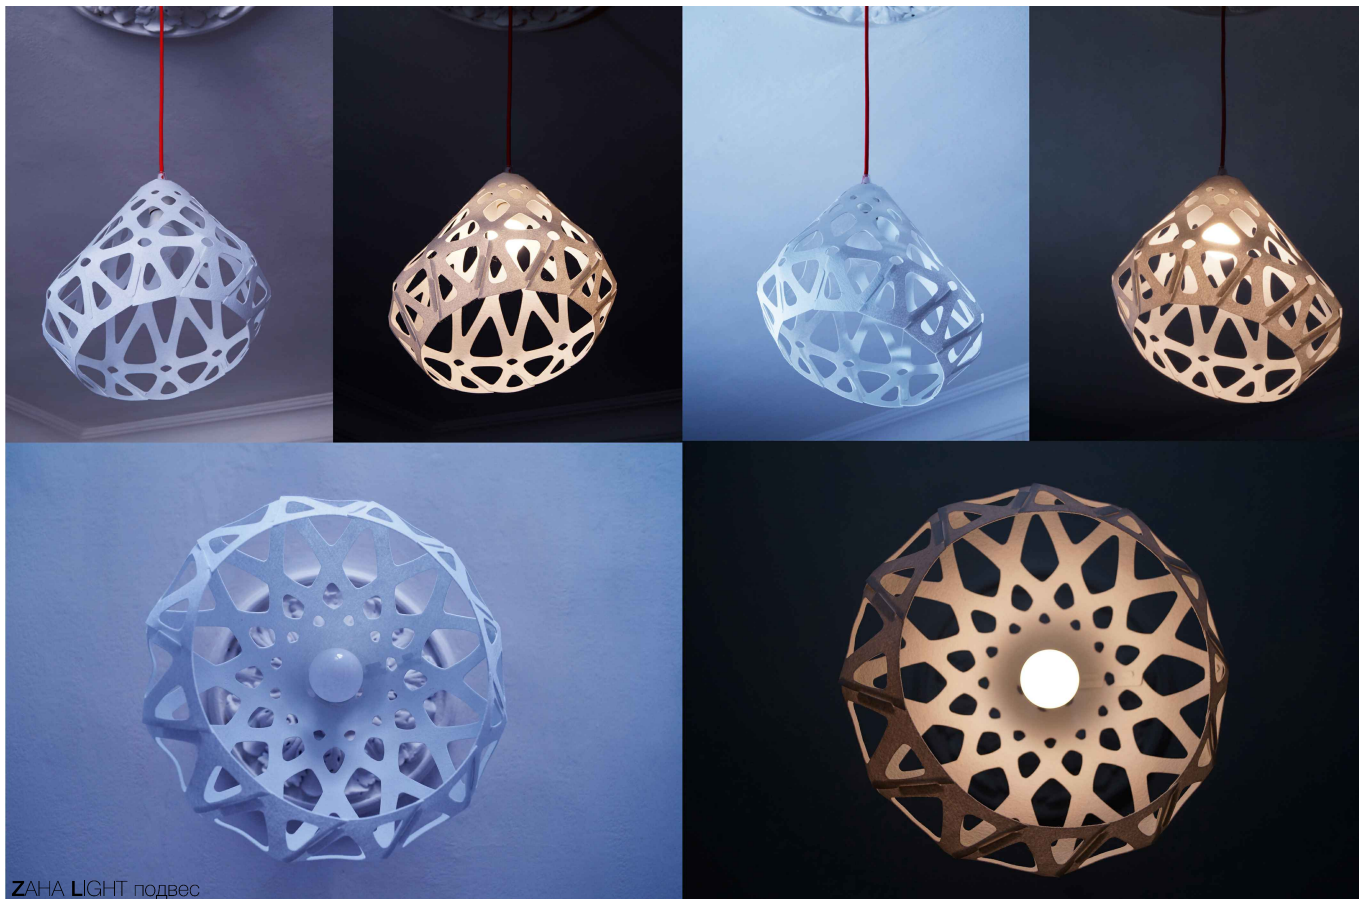

ZAHA LIGHT подвес