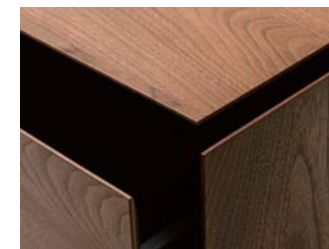

- ・「ウォールナット突板(ブラウン)」と「オーク突板(ナチュラル)」の2タイプ/ウレタン仕上げ
- ・天板は周囲の素材に影響を受けないので、別素材にも対応可能です。ご要望やご質問はFANFAREまで。
- ・仕様は予告なく変更される場合がありますので予めご了承ください。

produced by

FANFARE Co.,Ltd.

〒810-0041 福岡市中央区大名2-11-25 5F / TEL.092-406-8600